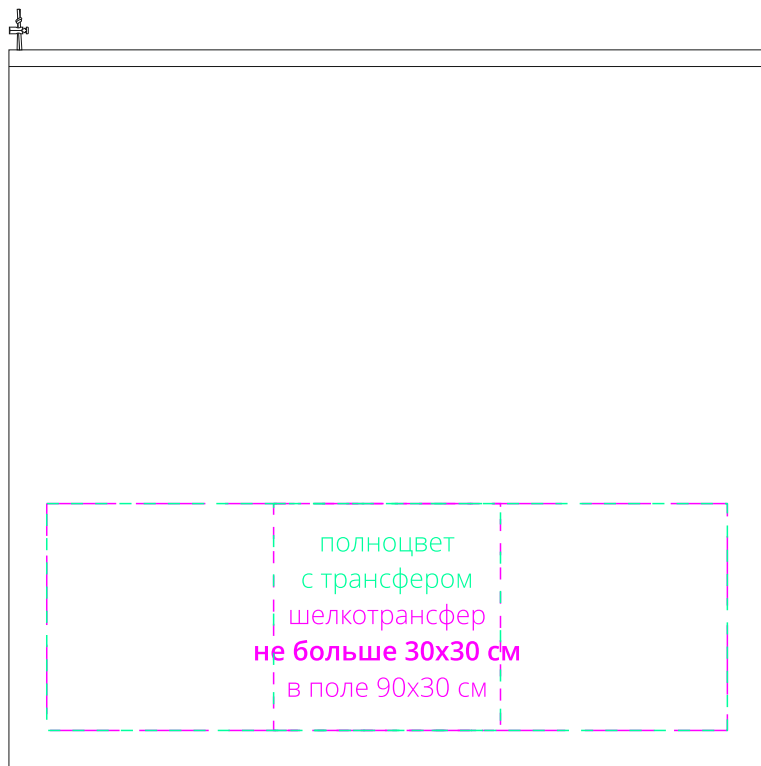

Арт. 17700

Мешки для автомобильных колес

M1:10

*сторона a**

*сторона b**

***нанесение возможно на всех четырех чехлах**