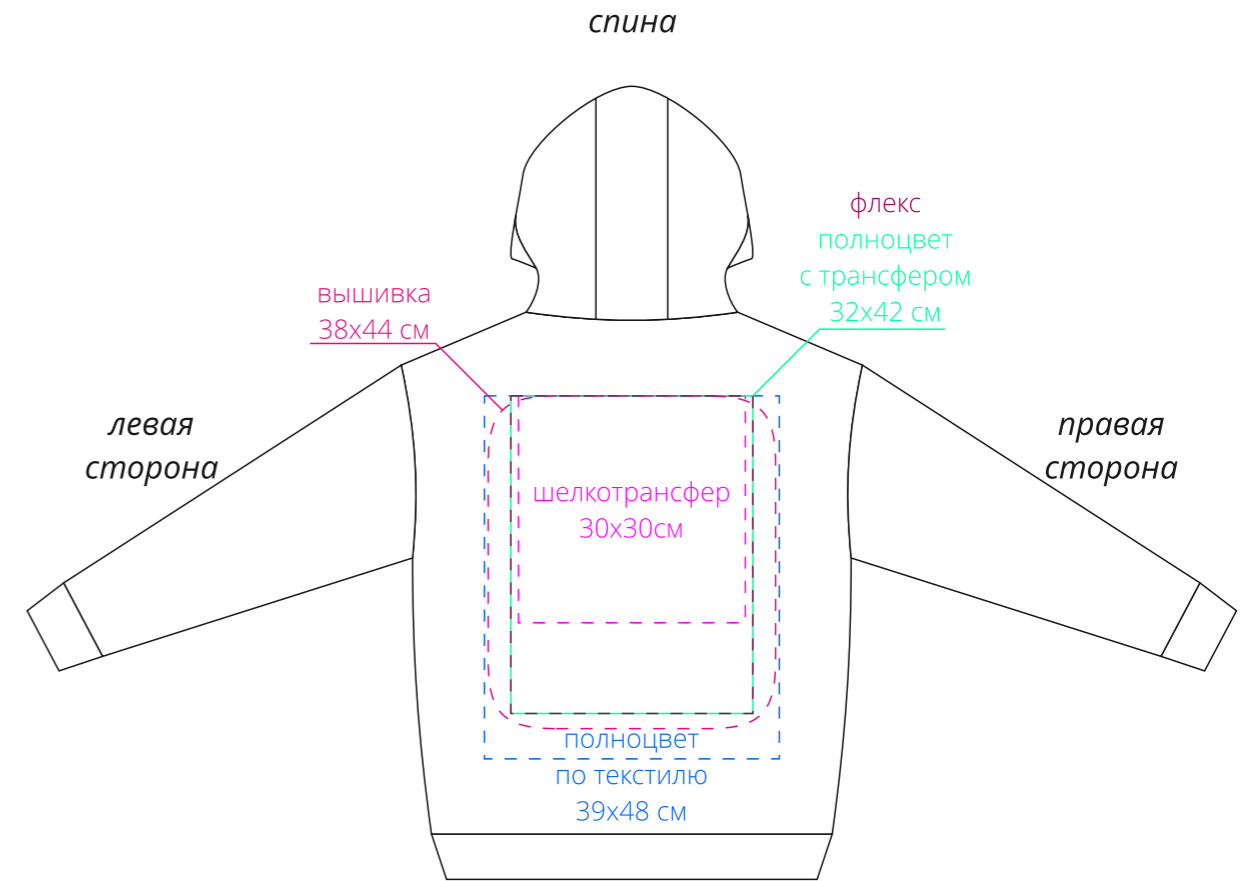

Арт. 15541
Худи унисекс Full Swing
M1:10

***печать в поле 39x48 см только после согласования с производством**