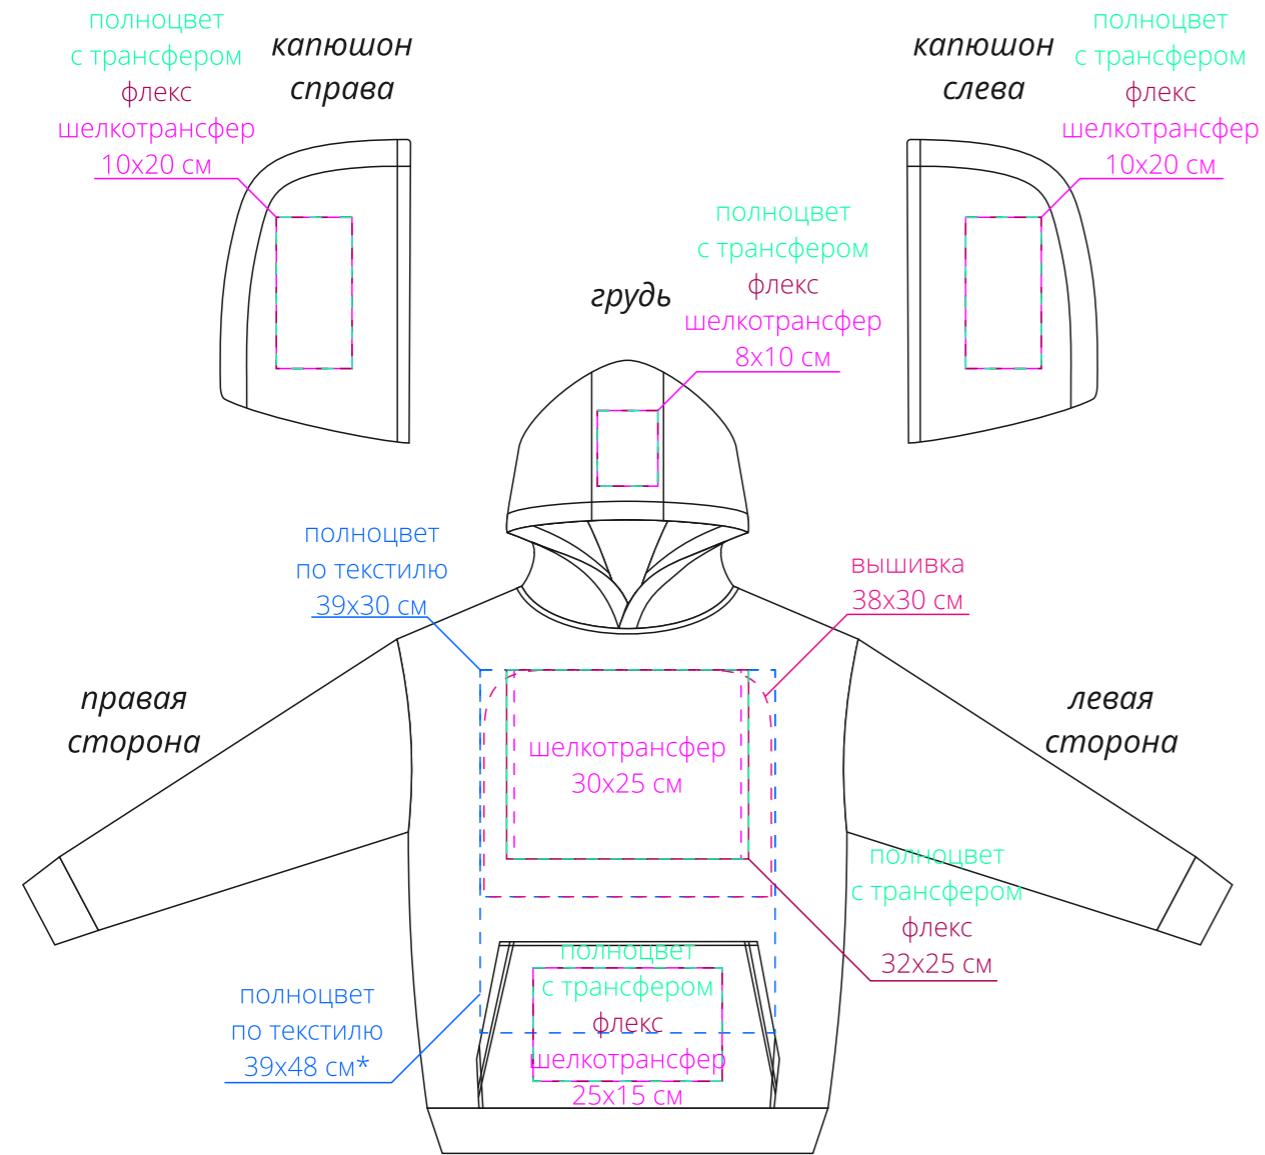

Арт. 15541
Худи унисекс Full Swing
M1:10

***печать в поле 39x48 см только после согласования с производством**