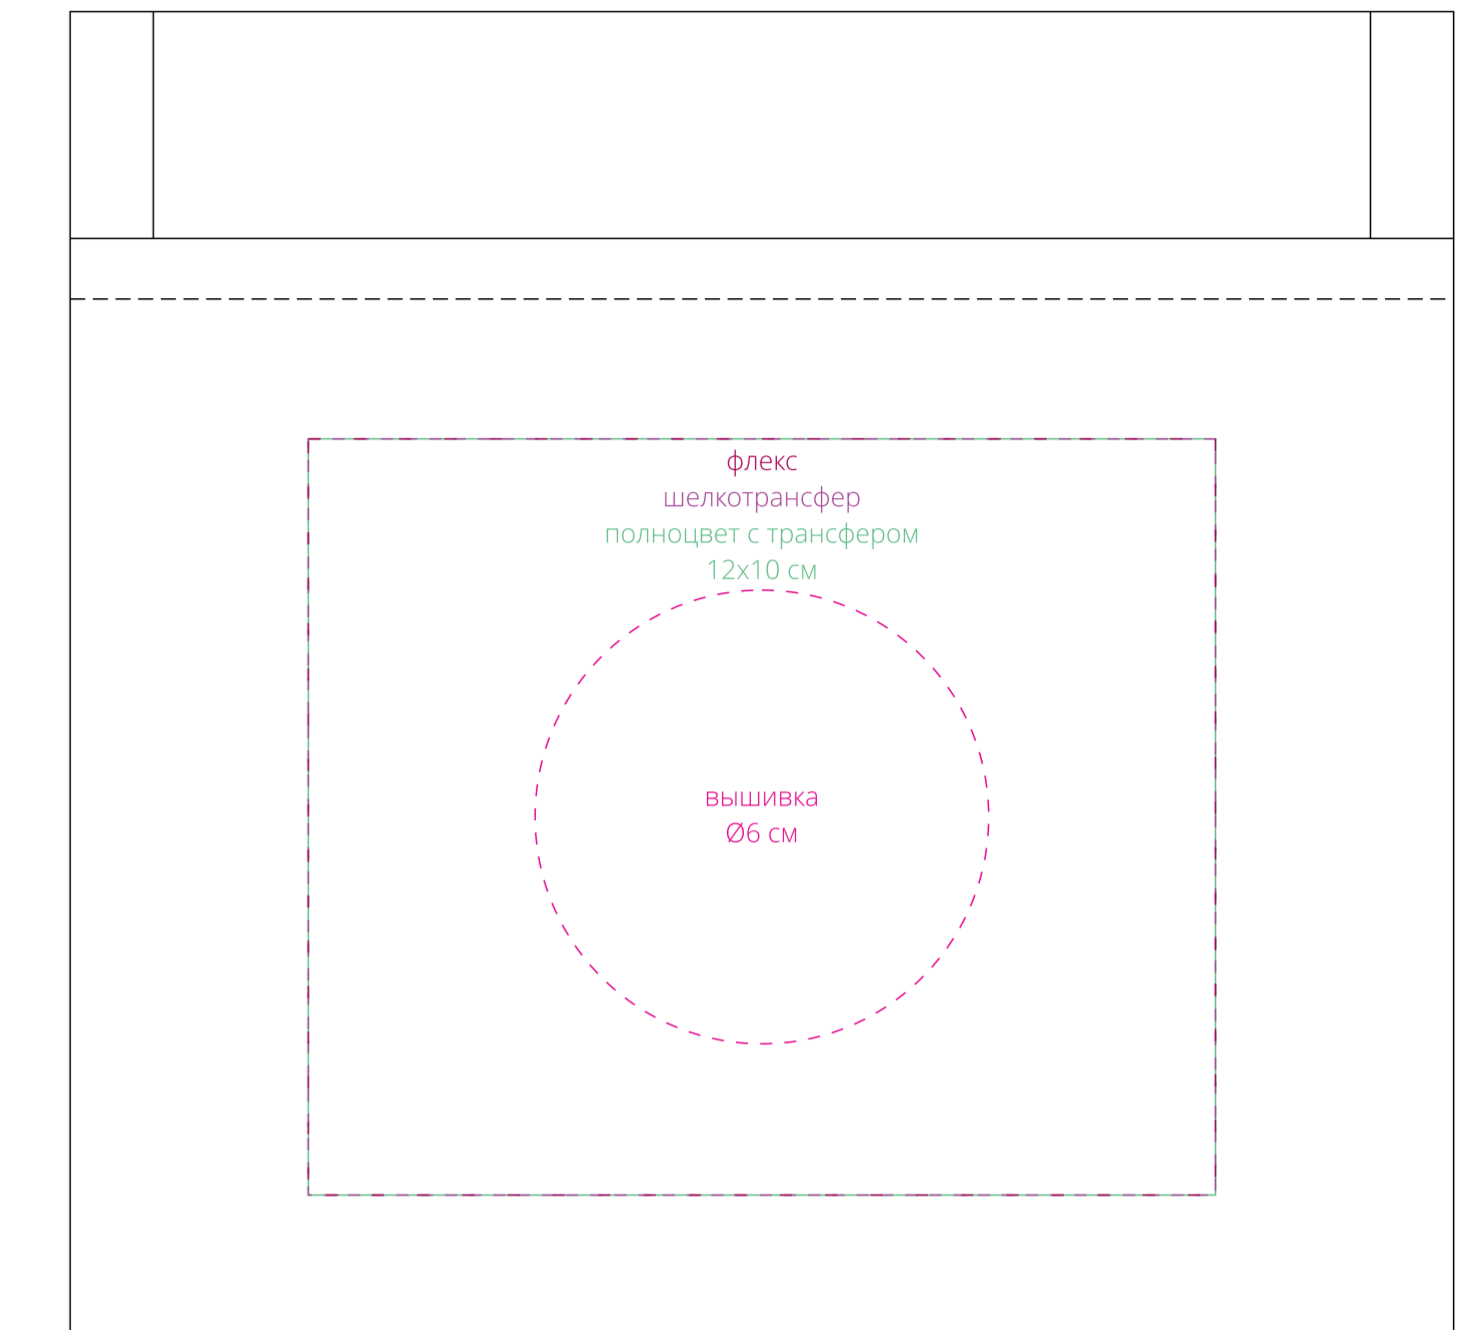

сторона а

сторона б
(с внутренним карманом)

внутренний карман

полноцвет по текстилю
26x25 см

флекс
шелкотрансфер
полноцвет с трансфером
30x30 см

вышивка
14,8x10,5 см

шелкография
20x25 см

флекс
шелкотрансфер
полноцвет с трансфером
30x30 см

вышивка
14,8x10,5 см

шелкография
20x25 см

флекс
шелкотрансфер
полноцвет с трансфером
12x10 см

вышивка
Ø6 см