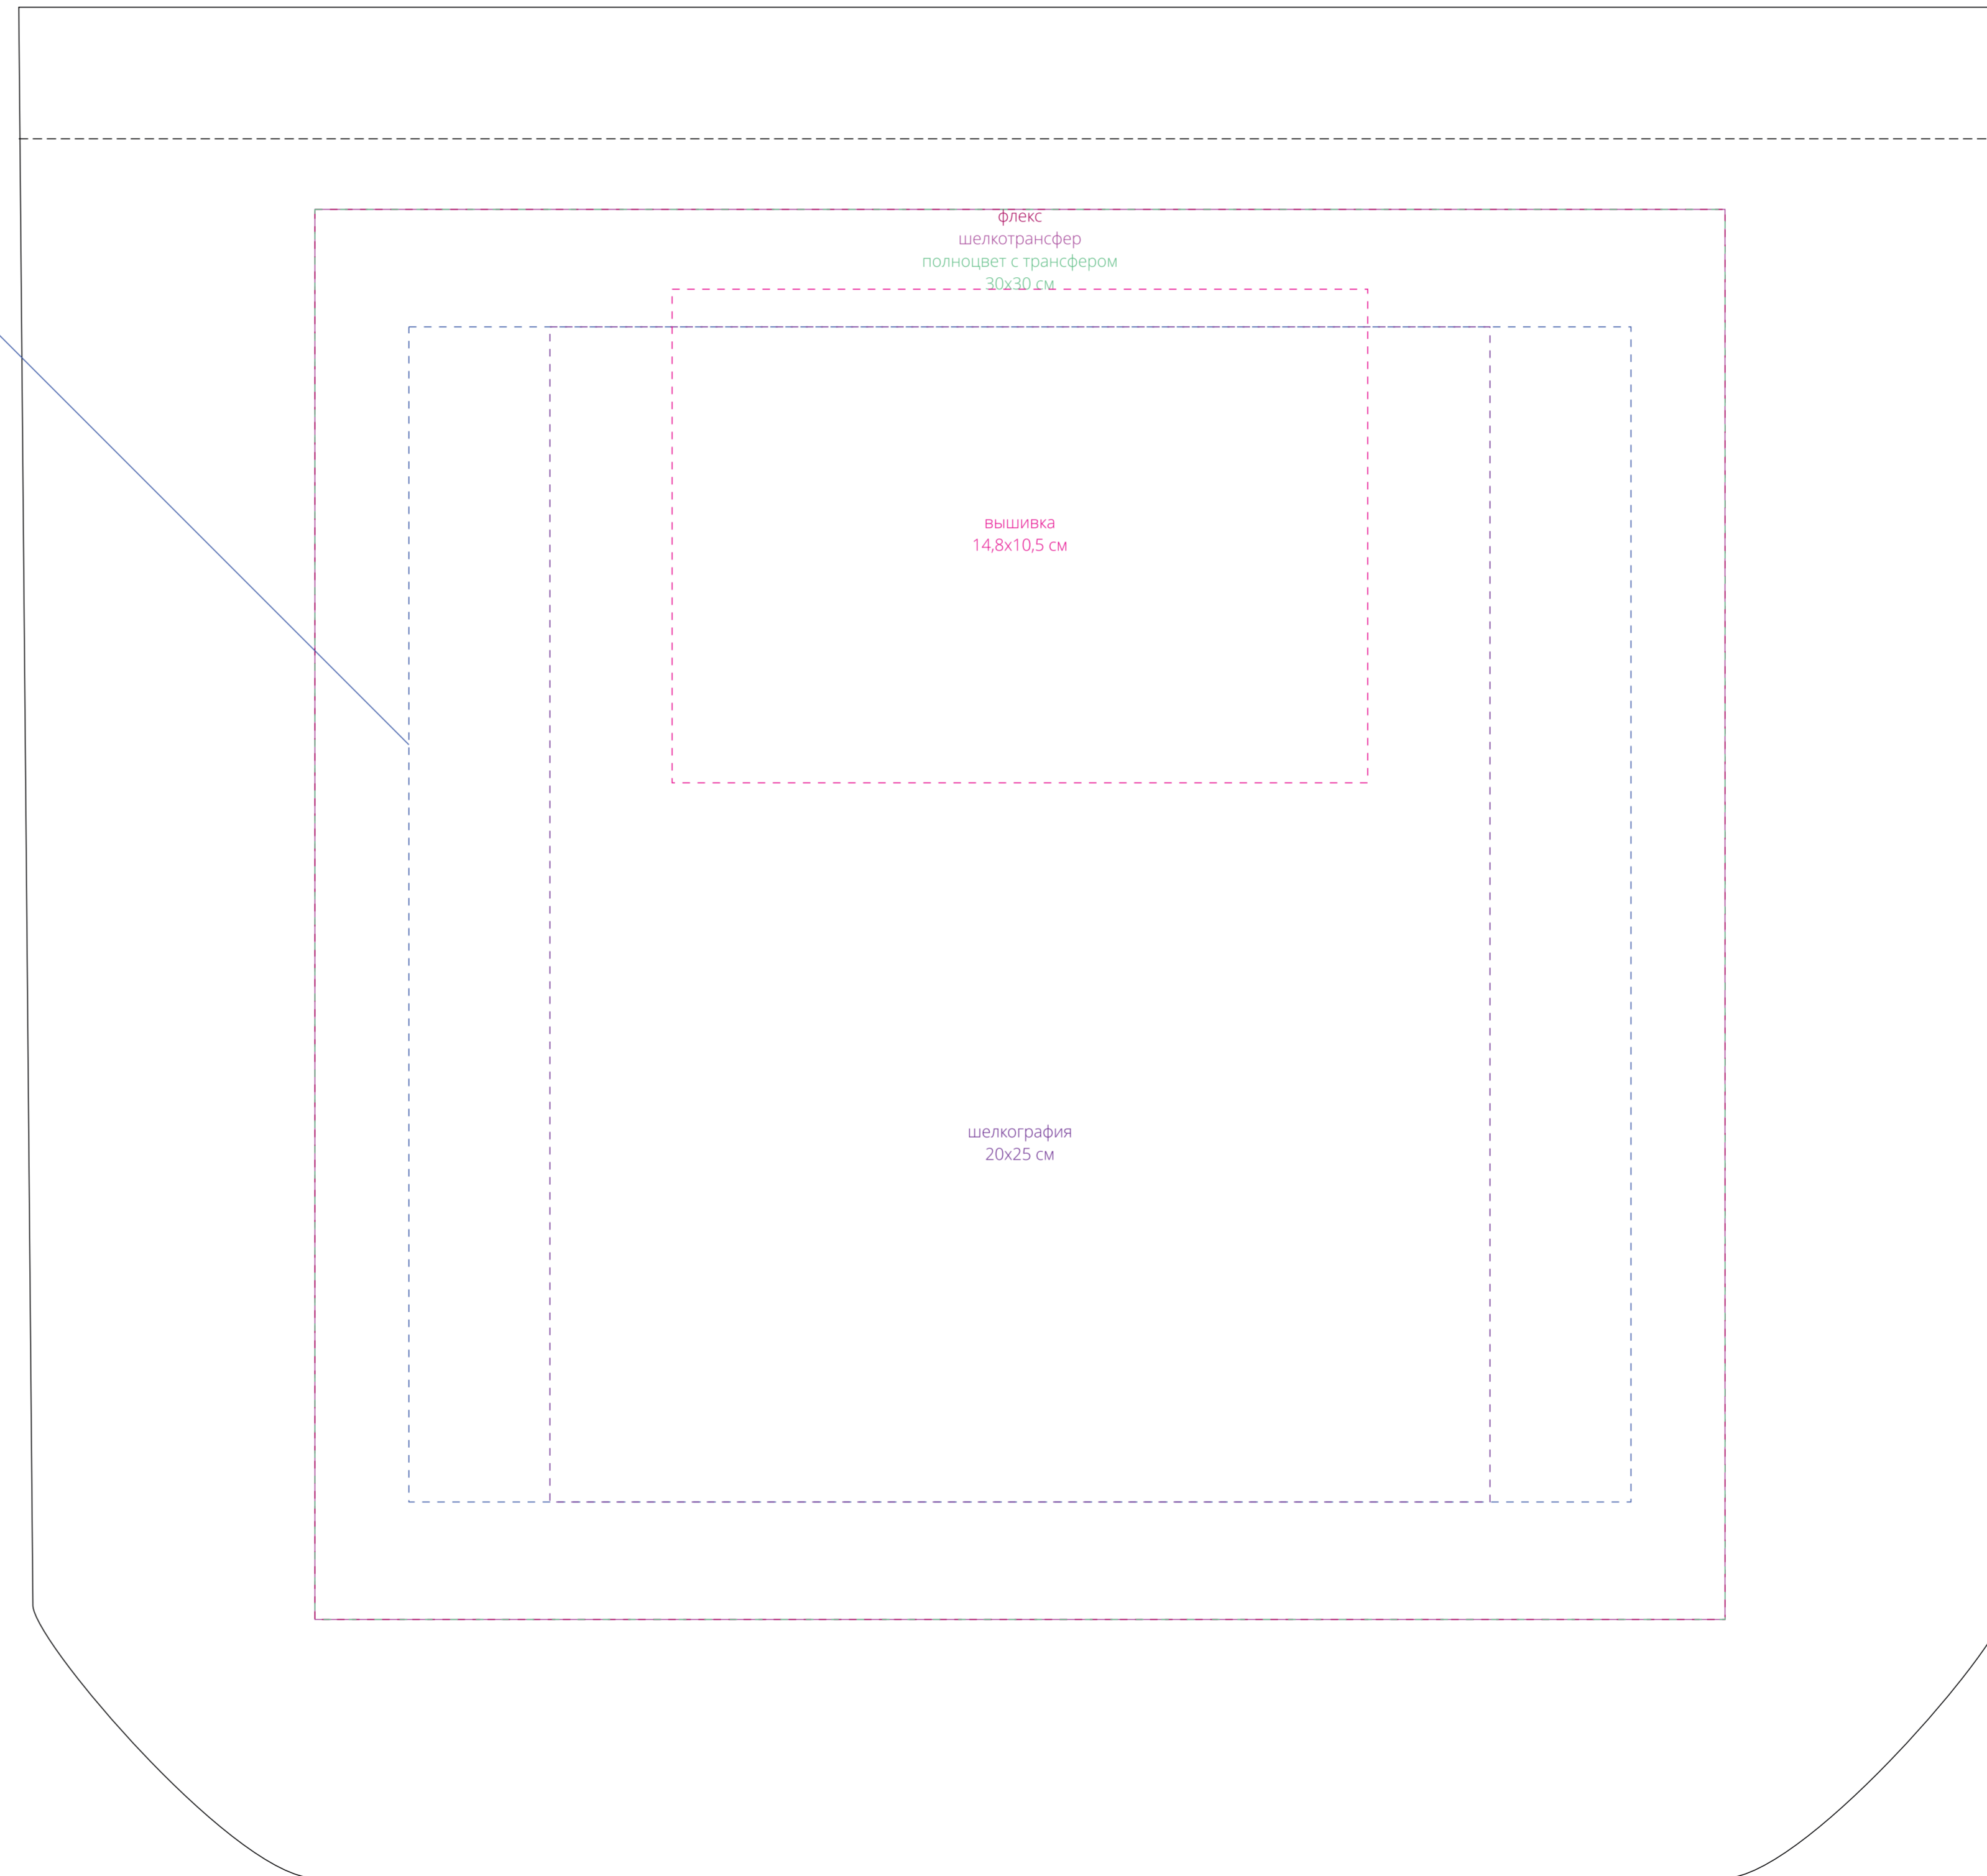

сторона а

сторона б
(с внутренним карманом)

внутренний карман

полноцвет по текстилю
26x25 см

флекс
шелкотрансфер
полноцвет с трансфером
30x30 см

вышивка
14,8x10,5 см

шелкография
20x25 см

флекс
шелкотрансфер
полноцвет с трансфером
30x30 см

вышивка
14,8x10,5 см

шелкография
20x25 см

флекс
шелкотрансфер
полноцвет с трансфером
12x10 см

вышивка
Ø6 см