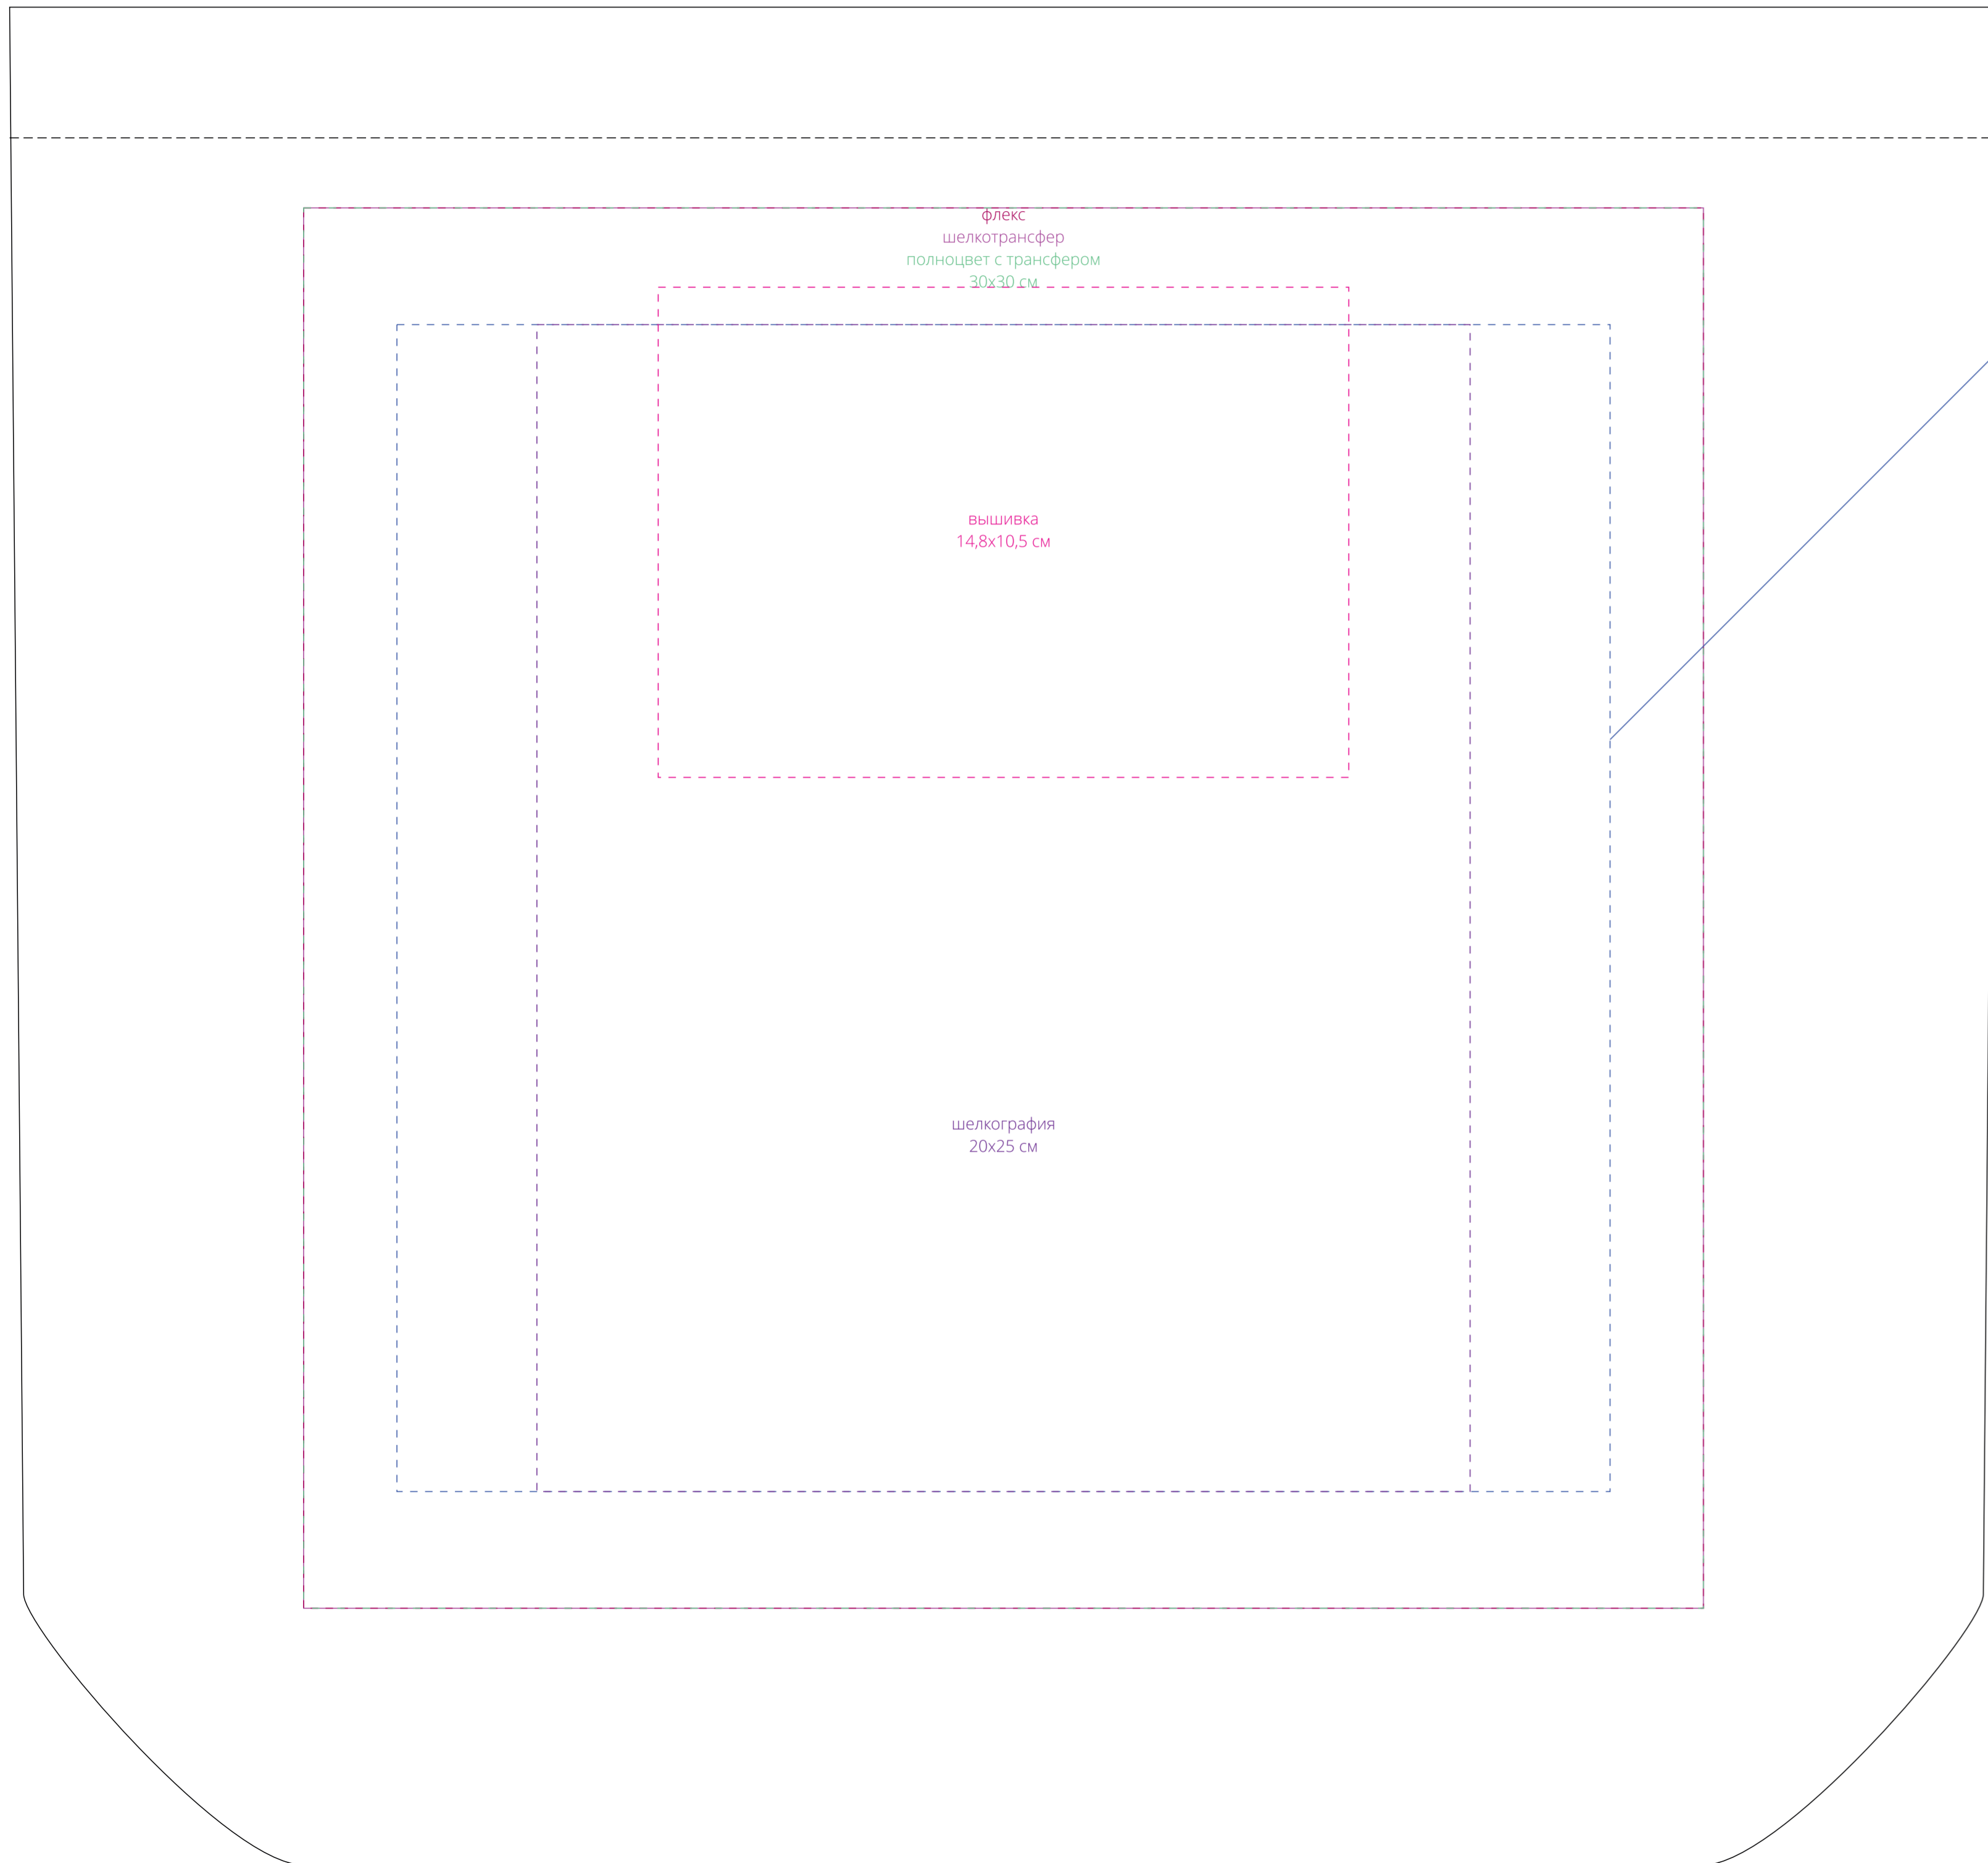

сторона а

сторона б
(с внутренним карманом)

внутренний карман

полноцвет по текстилю
26x25 см

флекс
шелкотрансфер
полноцвет с трансфером
30x30 см

вышивка
14,8x10,5 см

шелкография
20x25 см

флекс
шелкотрансфер
полноцвет с трансфером
30x30 см

вышивка
14,8x10,5 см

шелкография
20x25 см

флекс
шелкотрансфер
полноцвет с трансфером
12x10 см

вышивка
Ø6 см