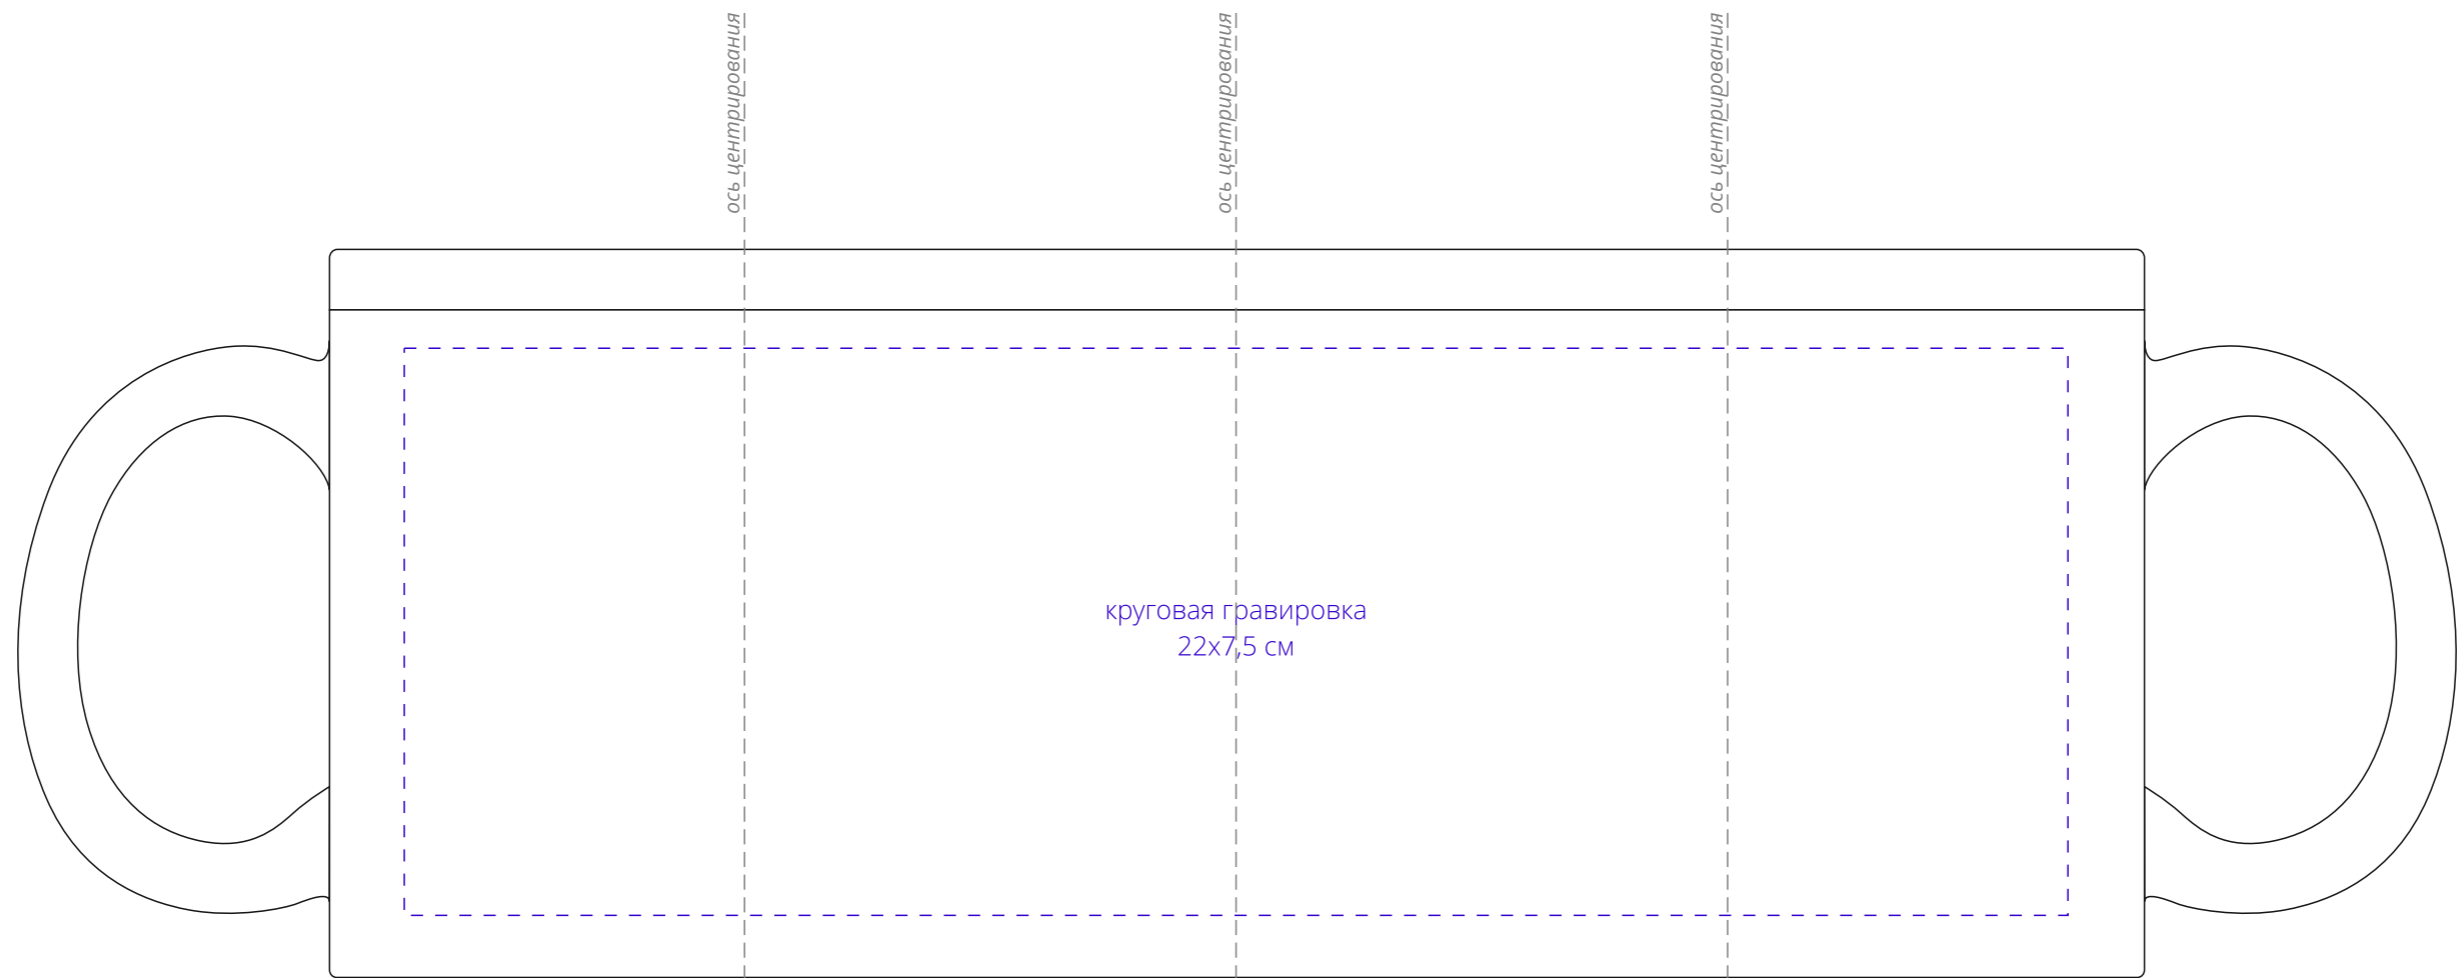

Арт. 19003

Кружка софт-тач с белым ободком StopSpot

M1:1

по периметру