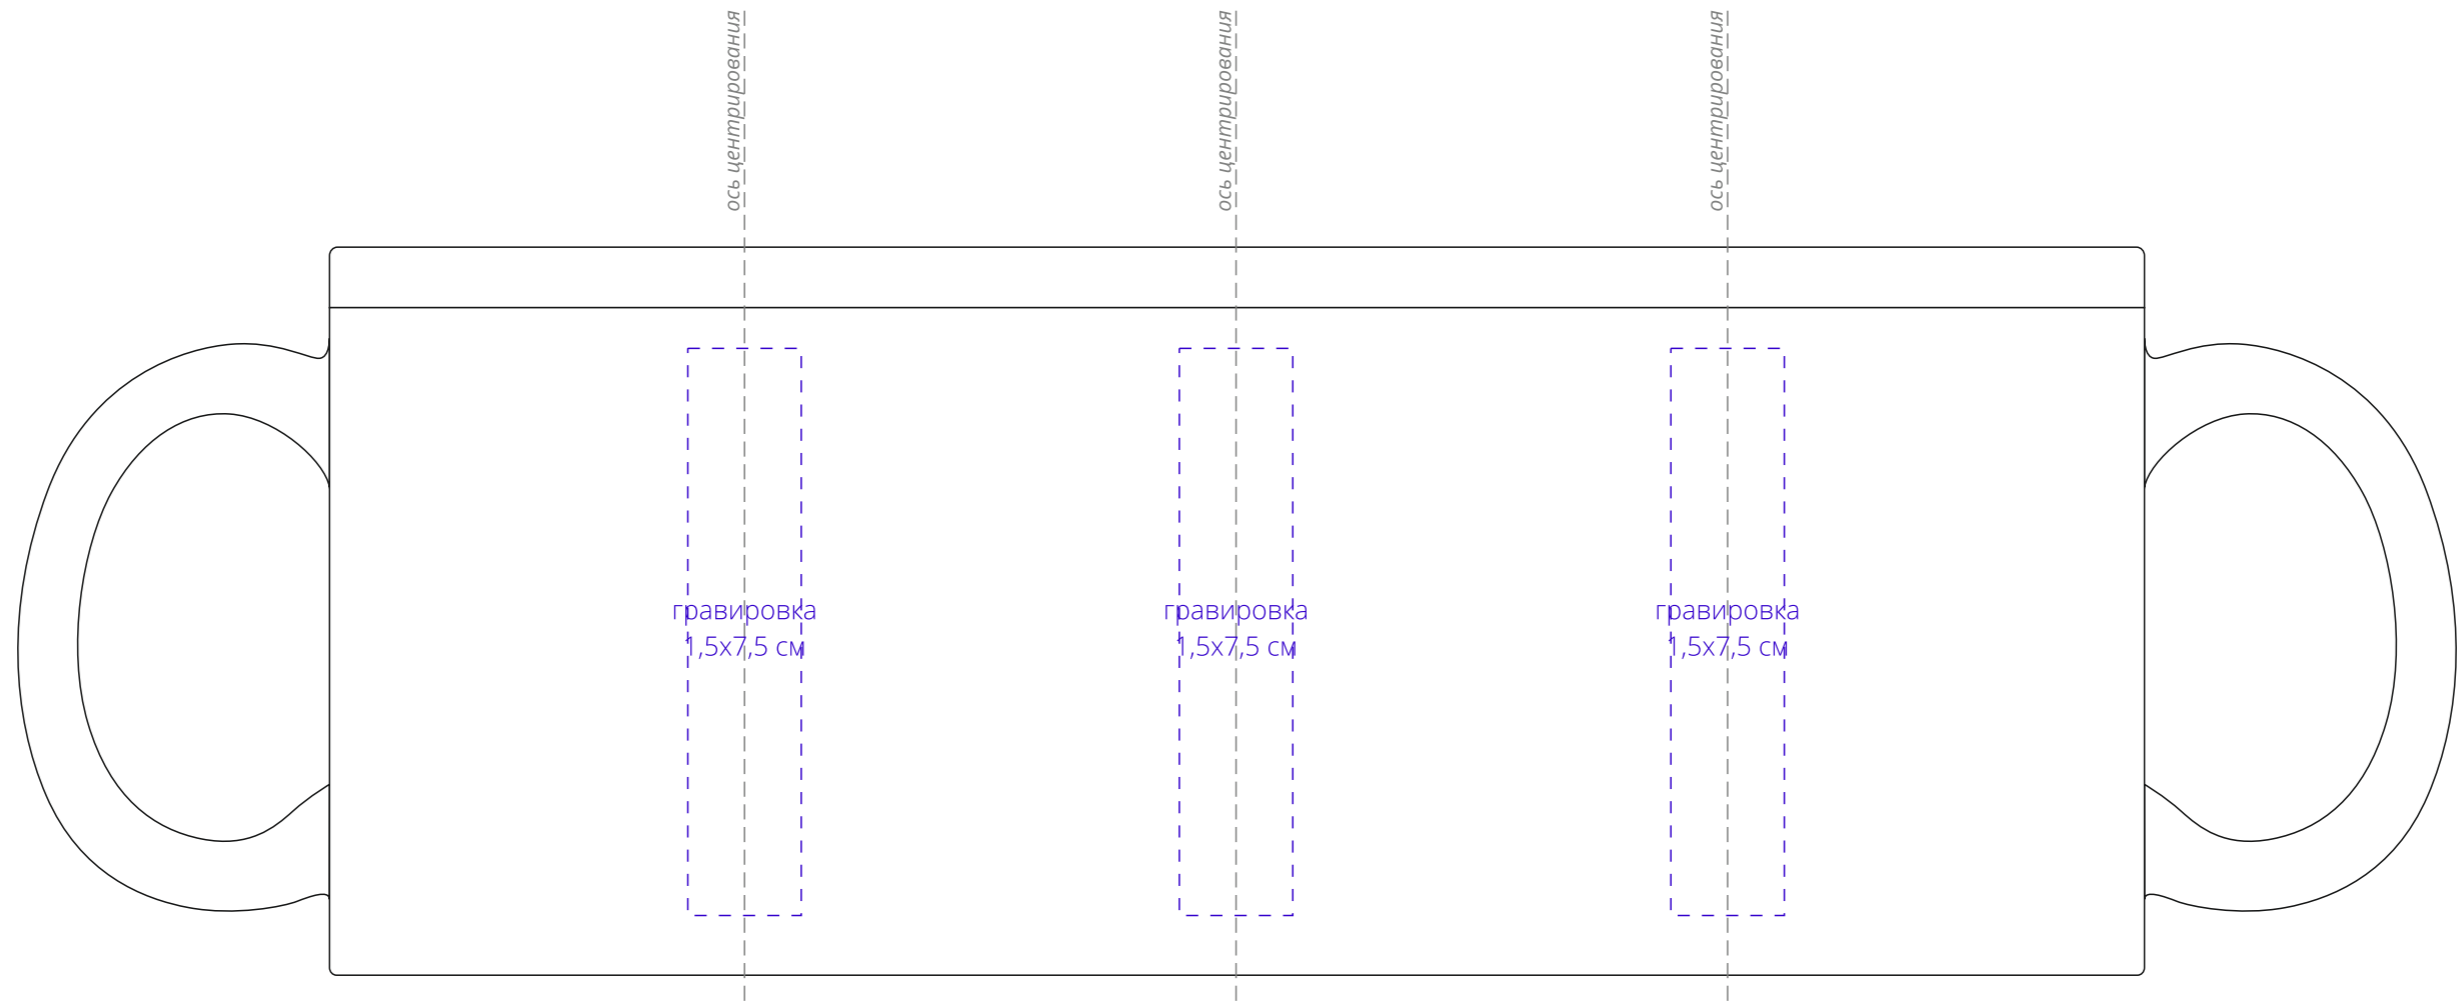

Арт. 19003

Кружка софт-тач с белым ободком StopSpot

M1:1

по периметру