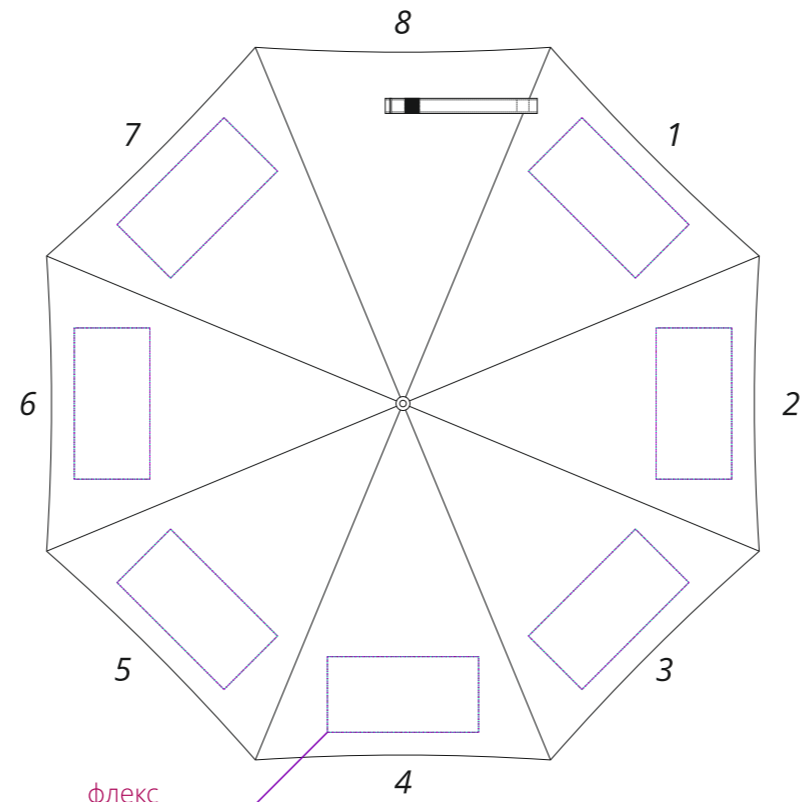

Арт. 17906
Зонт-трость Silverine

купол
M1:10

флекс
шелкография
шелкотрансфер
полноцвет с трансфером
20x10 см

ХЛЯСТИК
M1:1

флекс
шелкотрансфер
полноцвет
с трансфером
10,5x1,2 см