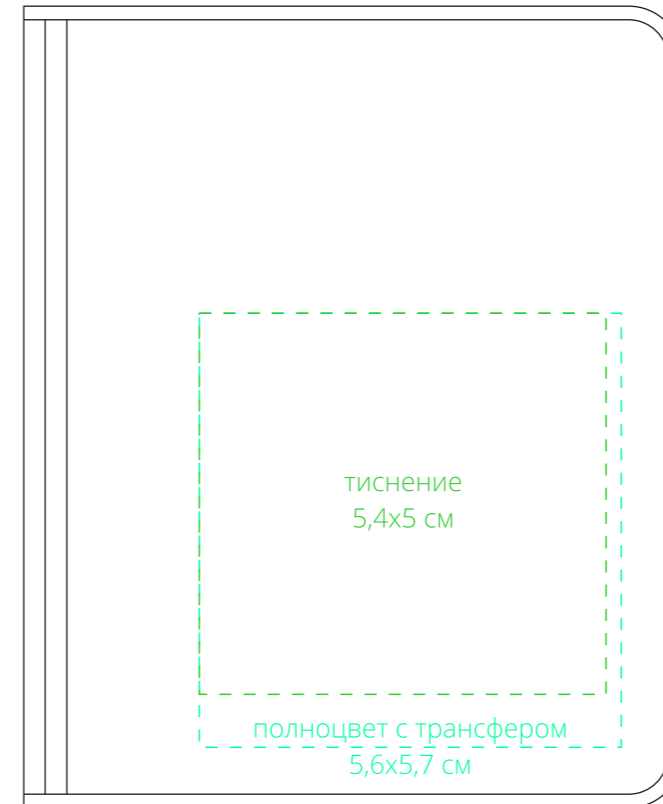

Арт. 15623  
Картхолдер с отделением для купюр Dual  
M1:1

оборот

лицо

внутри