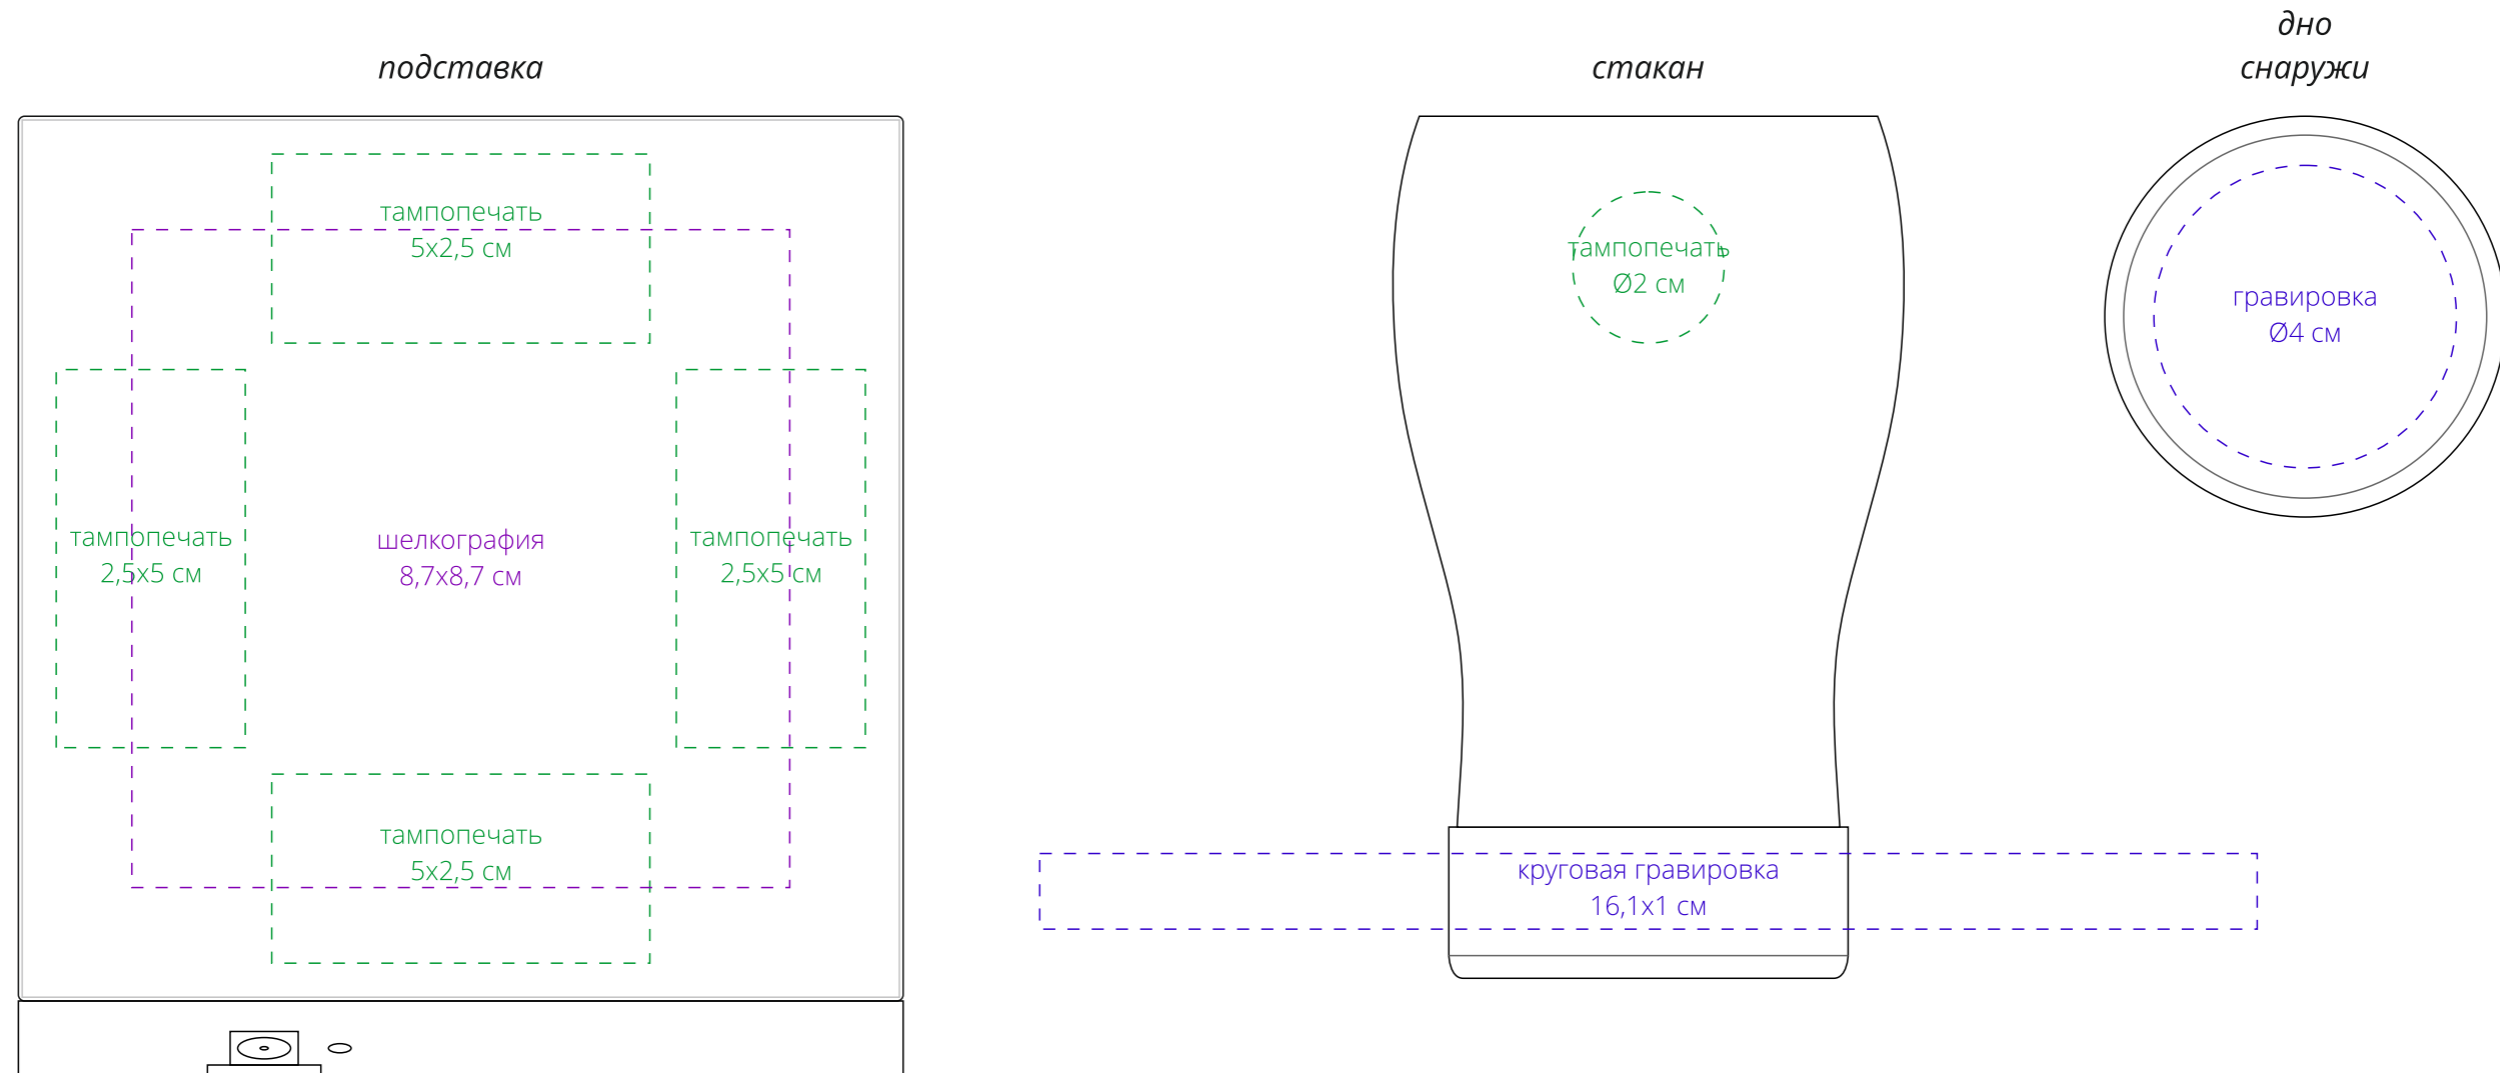

Арт. 15532
Левитирующий стакан Leviglass
M1:1

Внимание!
Для шелкографии по цветным и темным поверхностям можно использовать белый, черный, золотистый, серебристый цвет во избежание проявления оттенка основы.