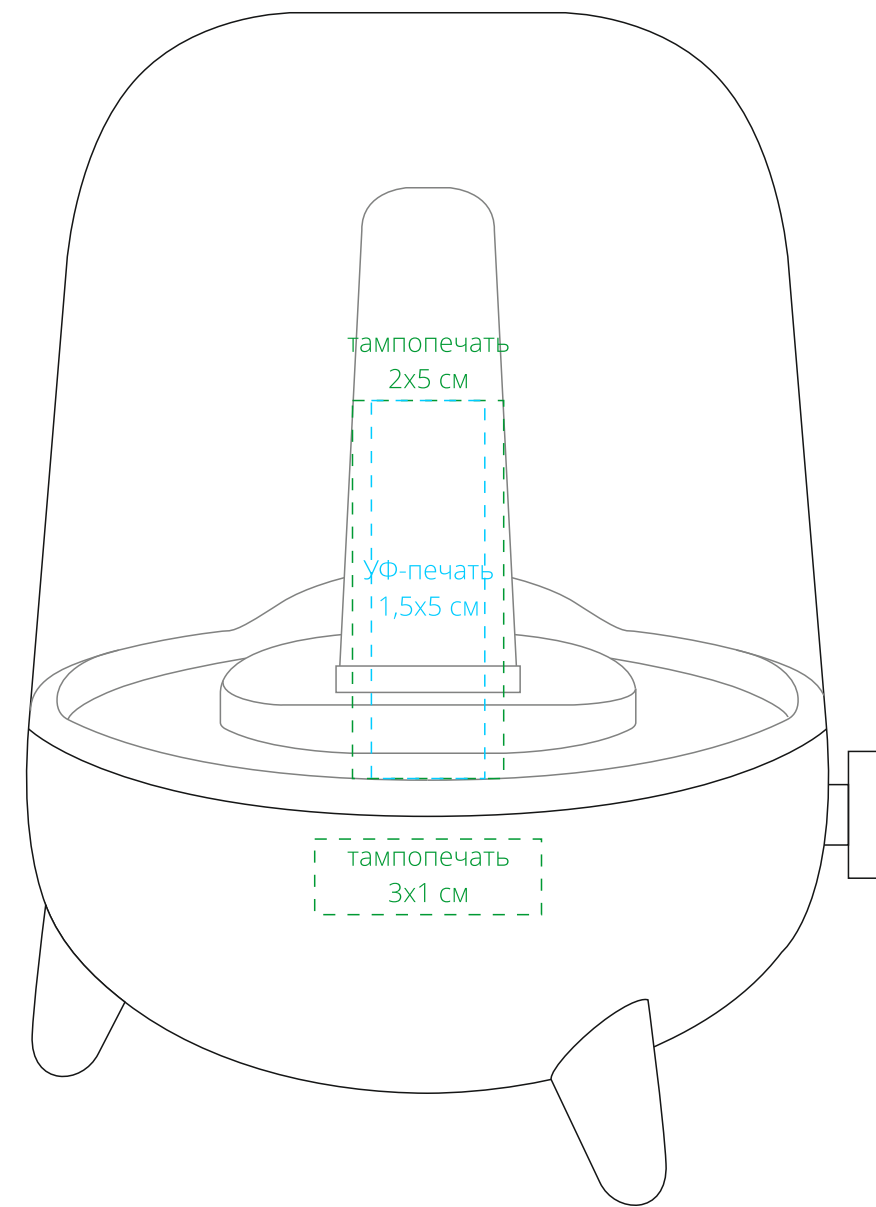

Арт. 15721
Колонка с подсветкой
M1:1

справа

лицо

слева

оборот