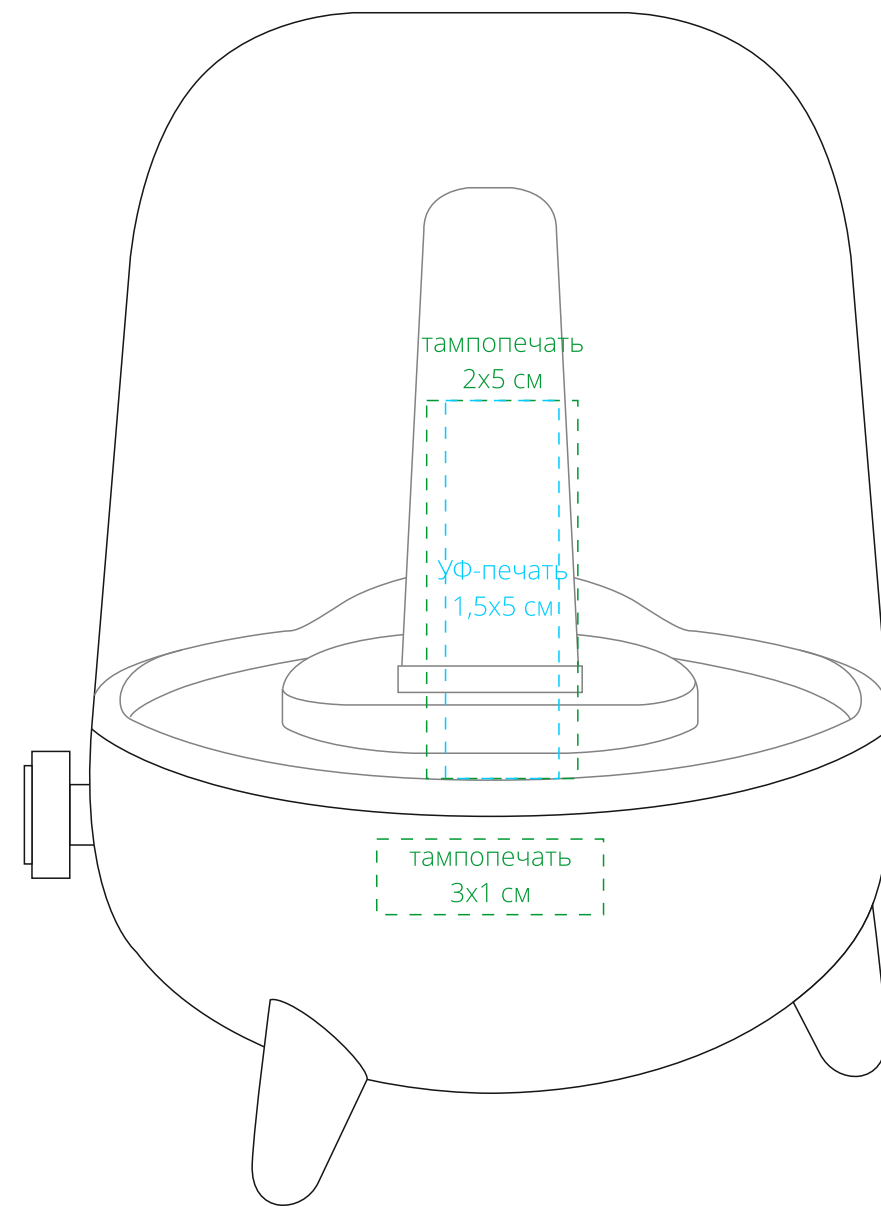

Арт. 15721
Колонка с подсветкой
M1:1

справа

лицо

слева

оборот