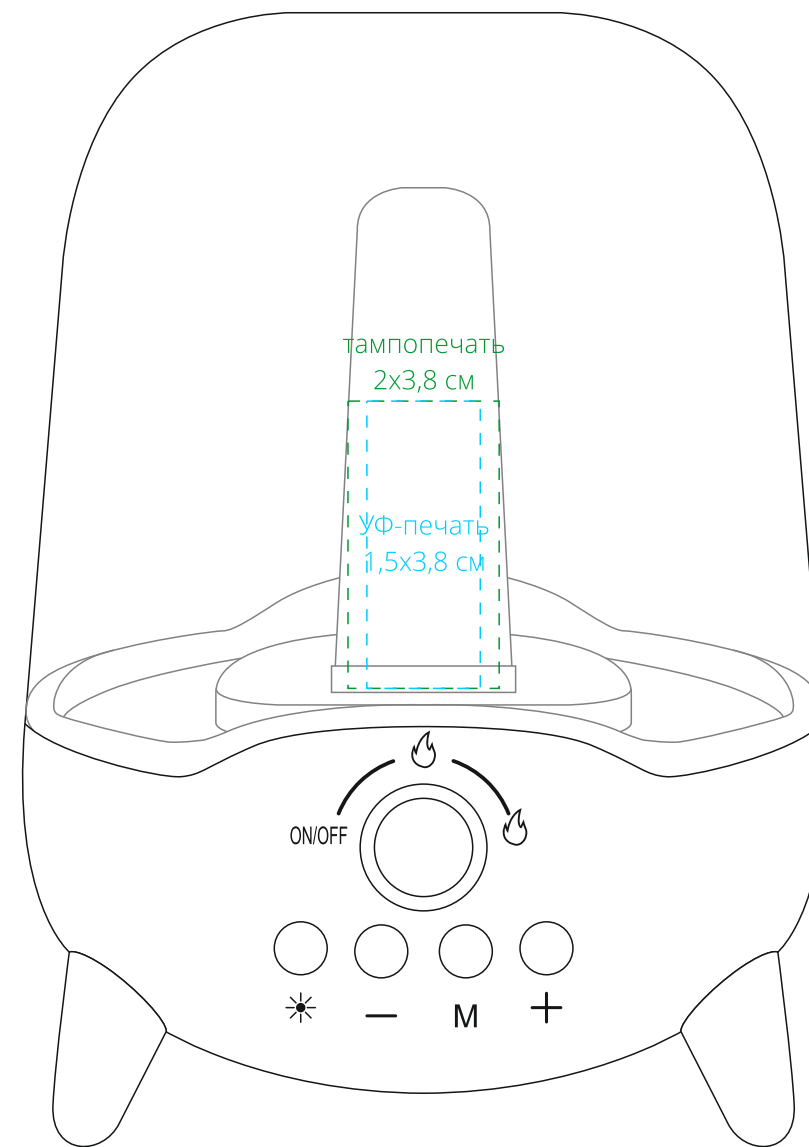

Арт. 15721
Колонка с подсветкой
M1:1

справа

лицо

слева

оборот