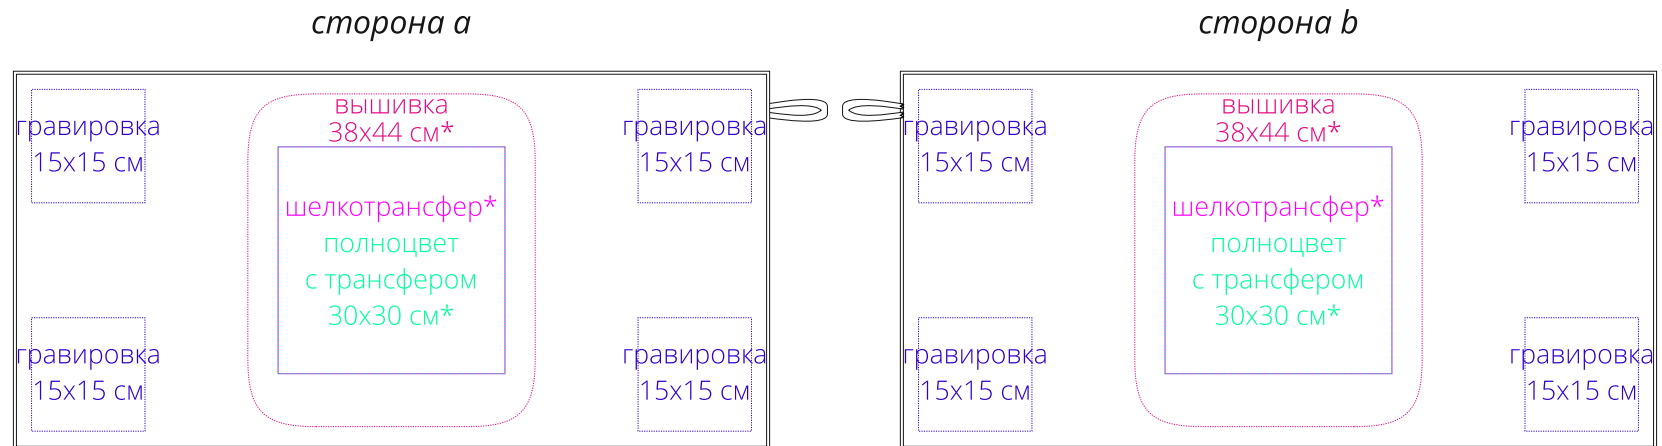

Арт. 6646

Спортивное полотенце Atoll Medium

M1:10

** нанесение можно сделать на изделии в любом месте с учетом отступа 5 см от края*

Важно!

Для вышивки:

- не рекомендовано делать нанесение максимально возможного размера, так как это придаст изделию дополнительную жесткость. Оптимальный размер 10x5 см.

Для гравировки:

**- не допускается одинаковое расположение нанесения с двух сторон изделия;
- нанесение можно сделать только на краях изделия.**