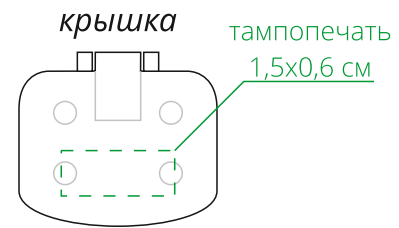

Арт. 15629

Точилка для карандашей

M1:1

слева

спереди

сзади

справа