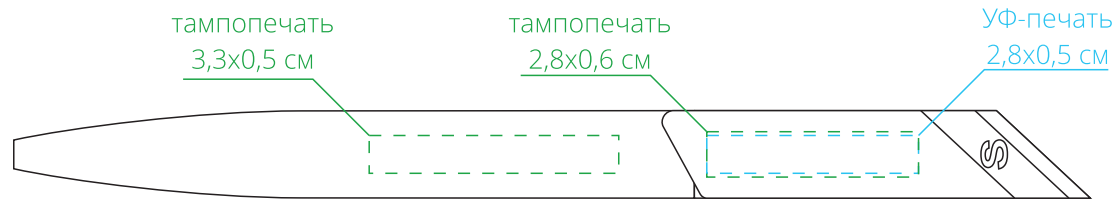

Арт. 15631
Ручка шариковая S Bella Extra
M1:1

справа от клипа

на одной линии с клипом

слева от клипа

на обратной от клипа стороне