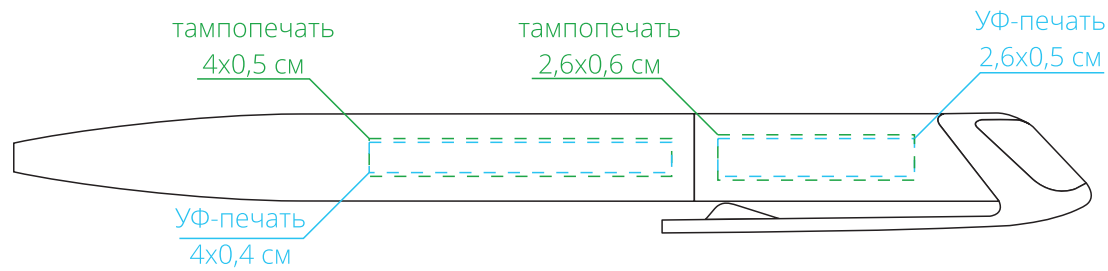

Арт. 15631
Ручка шариковая S Bella Extra
M1:1

справа от клипа

на одной линии с клипом

слева от клипа

на обратной от клипа стороне