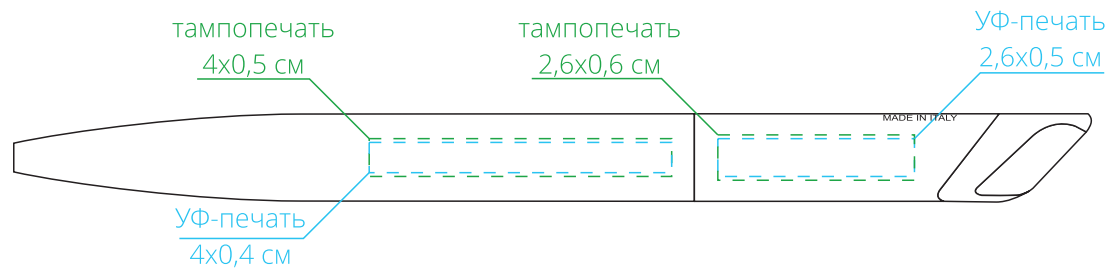

Арт. 15631
Ручка шариковая S Bella Extra
M1:1

справа от клипа

на одной линии с клипом

слева от клипа

на обратной от клипа стороне