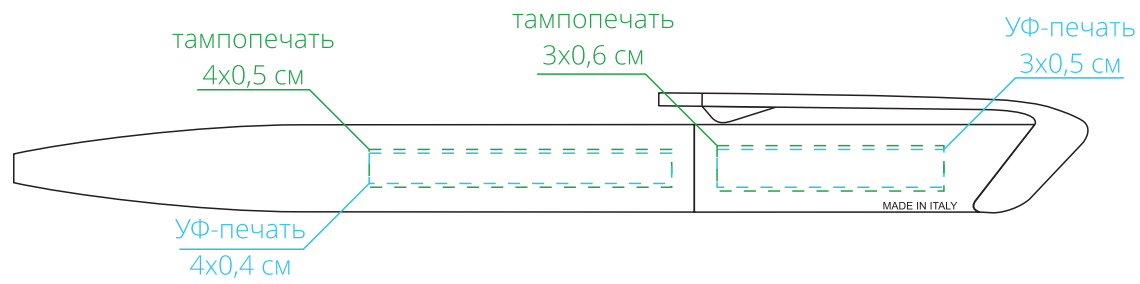

Арт. 15631
Ручка шариковая S Bella Extra
M1:1

справа от клипа

на одной линии с клипом

слева от клипа

на обратной от клипа стороне