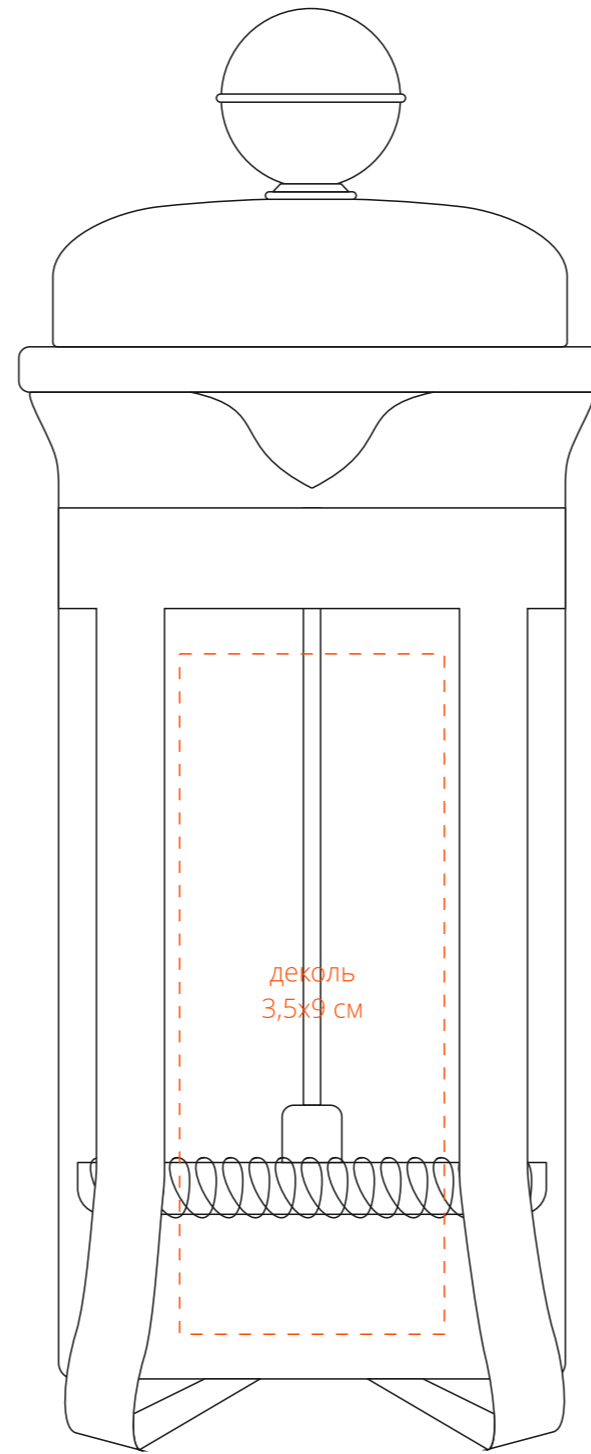

Арт. 17338
Френч-пресс Ruby Tuesday
M1:1

справа от ручки

напротив ручки

слева от ручки