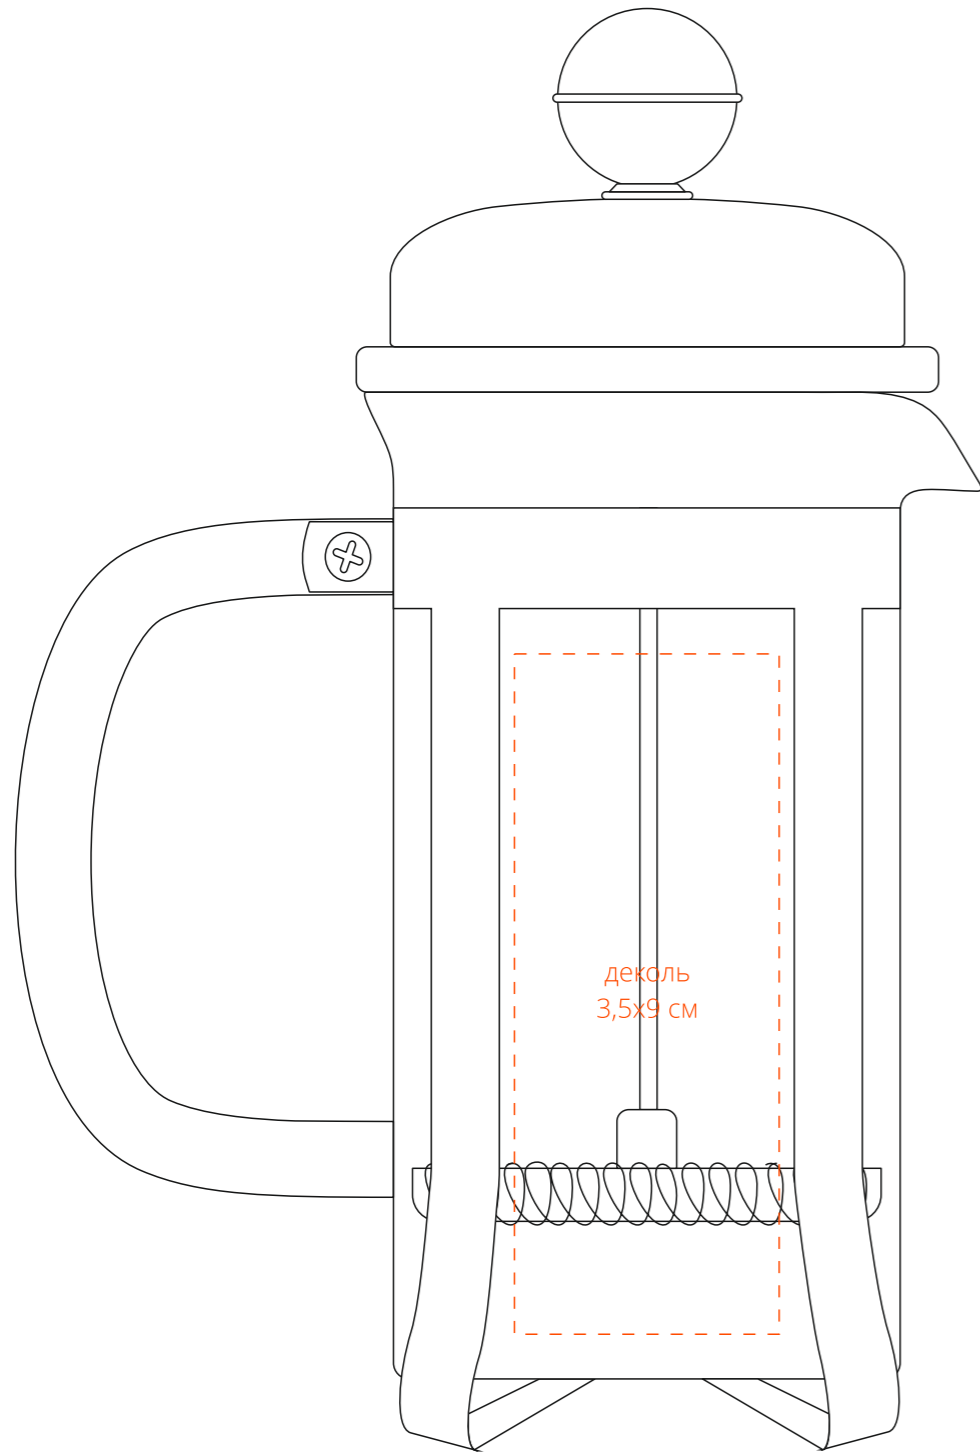

Арт. 17338
Френч-пресс Ruby Tuesday
M1:1

справа от ручки

напротив ручки

слева от ручки