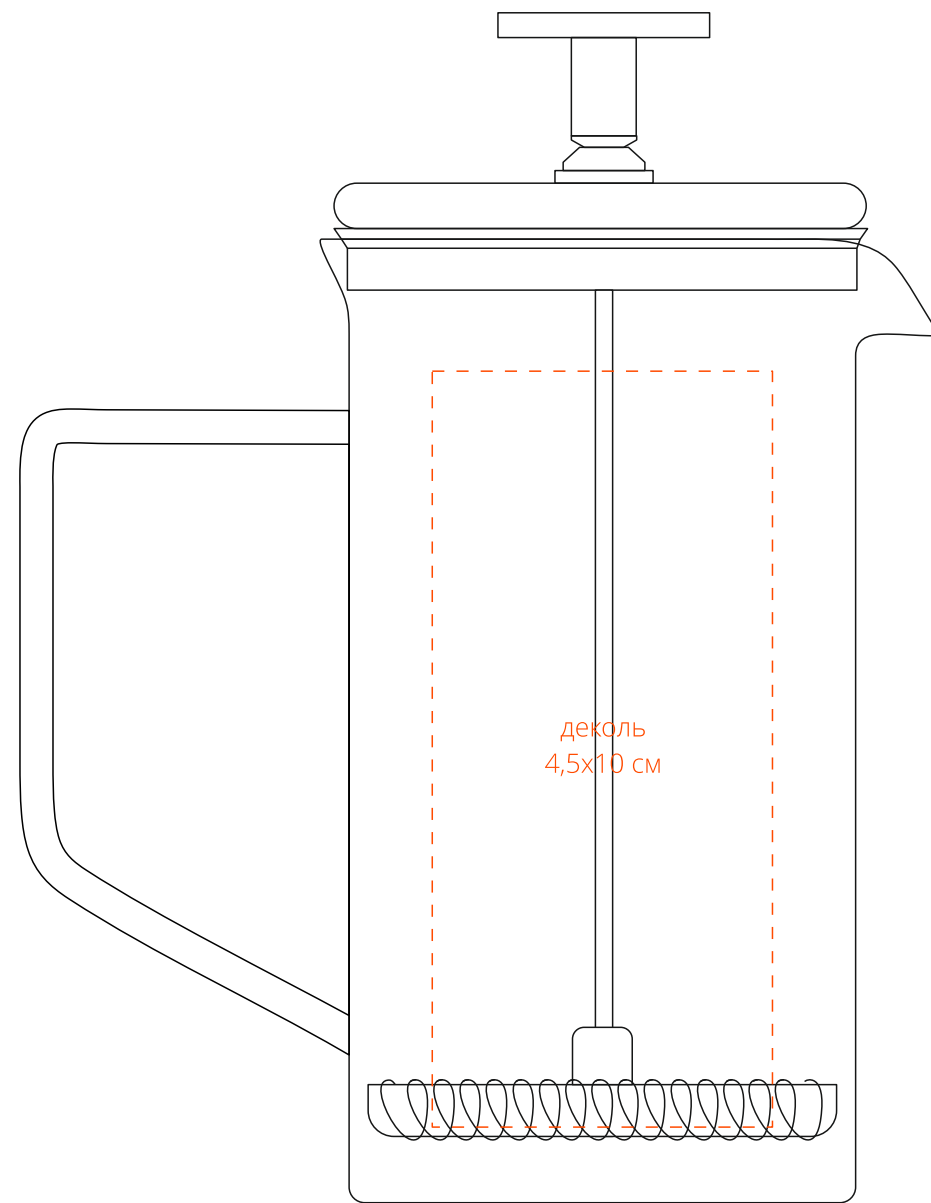

Арт. 17339
Френч-пресс Haze Lab
M1:1

плунжер
сверху

справа от ручки

напротив ручки

слева от ручки

по периметру