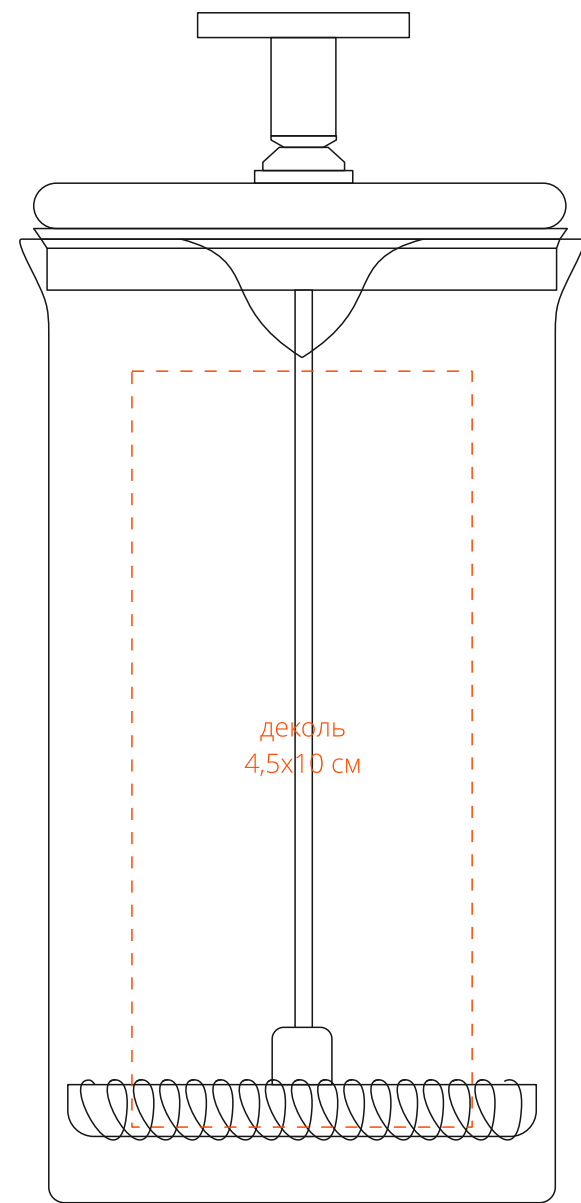

Арт. 17339
Френч-пресс Haze Lab
M1:1

плунжер
сверху

справа от ручки

напротив ручки

слева от ручки

по периметру