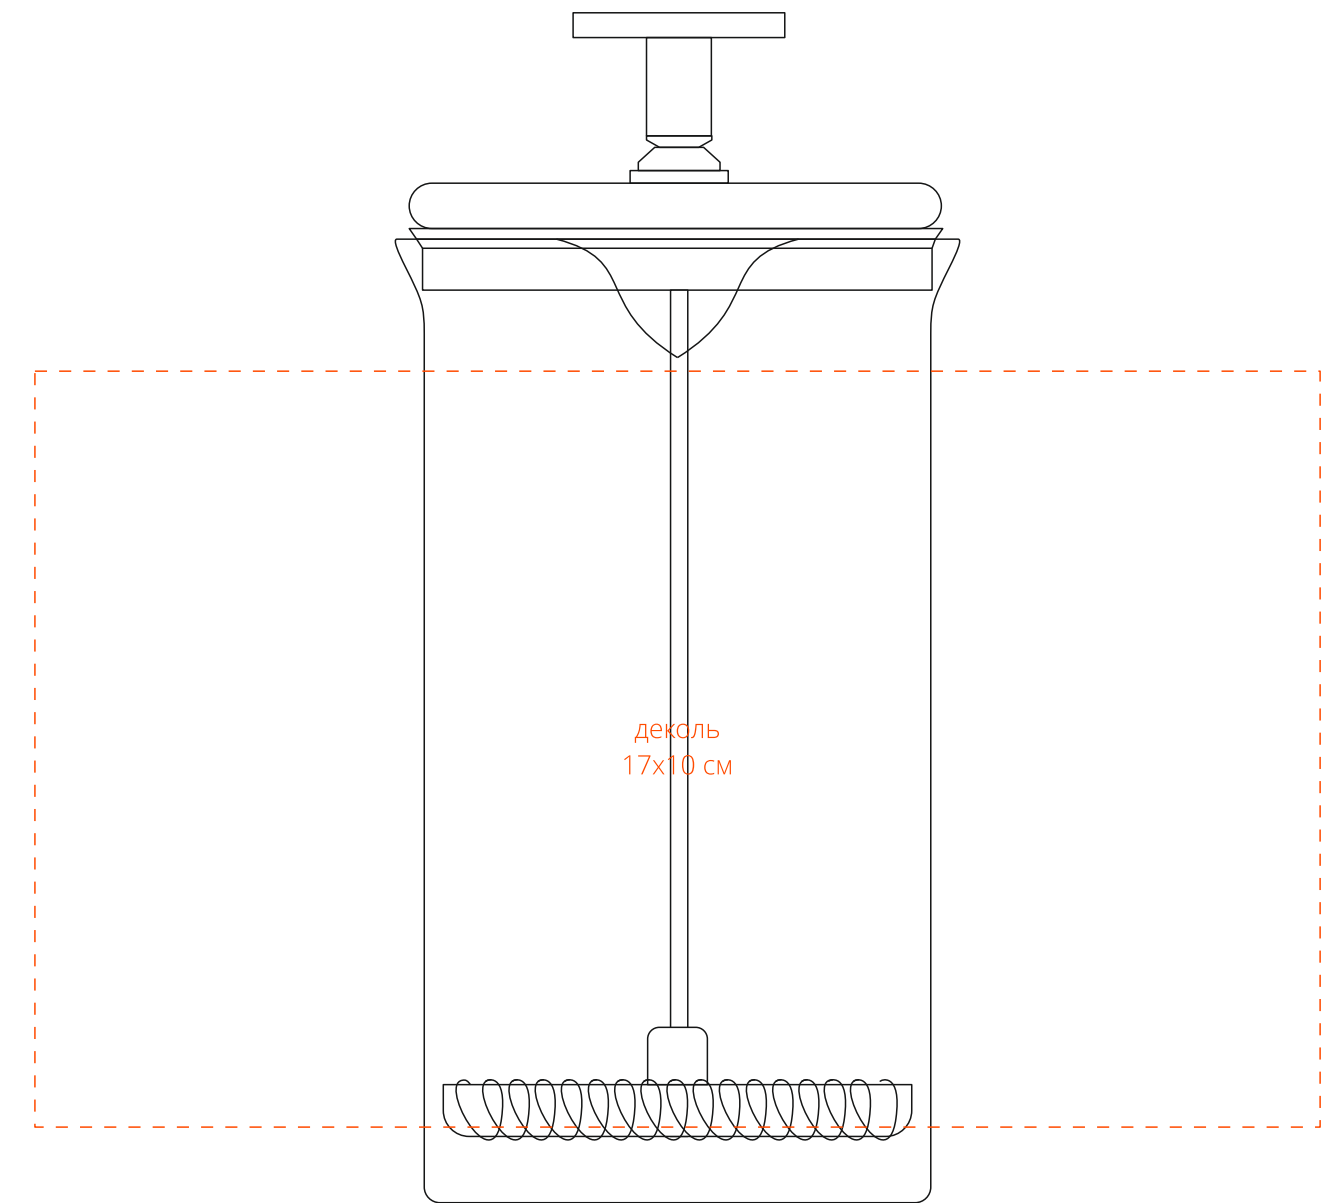

Арт. 17339
Френч-пресс Haze Lab
M1:1

плунжер
сверху

справа от ручки

напротив ручки

слева от ручки

по периметру