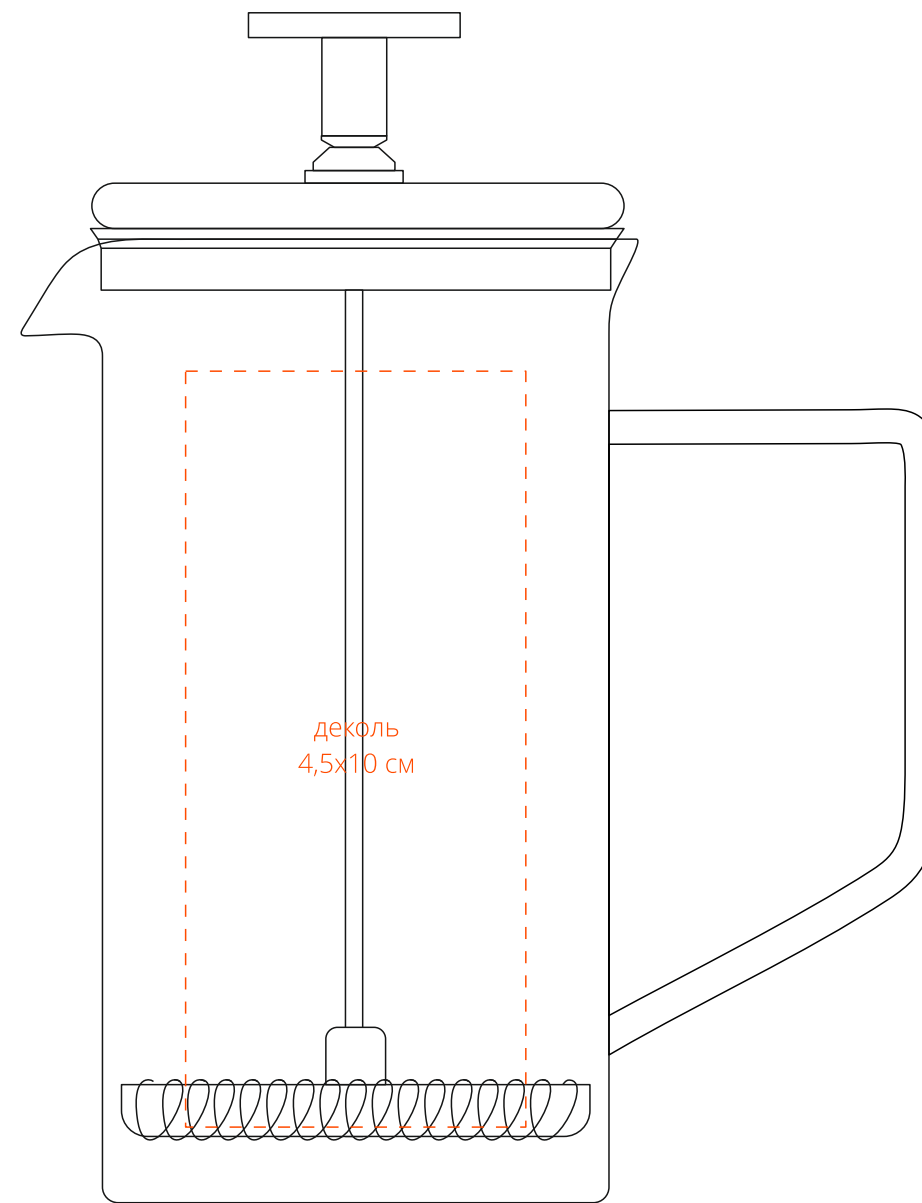

Арт. 17339
Френч-пресс Haze Lab
M1:1

плунжер
сверху

справа от ручки

напротив ручки

слева от ручки

по периметру