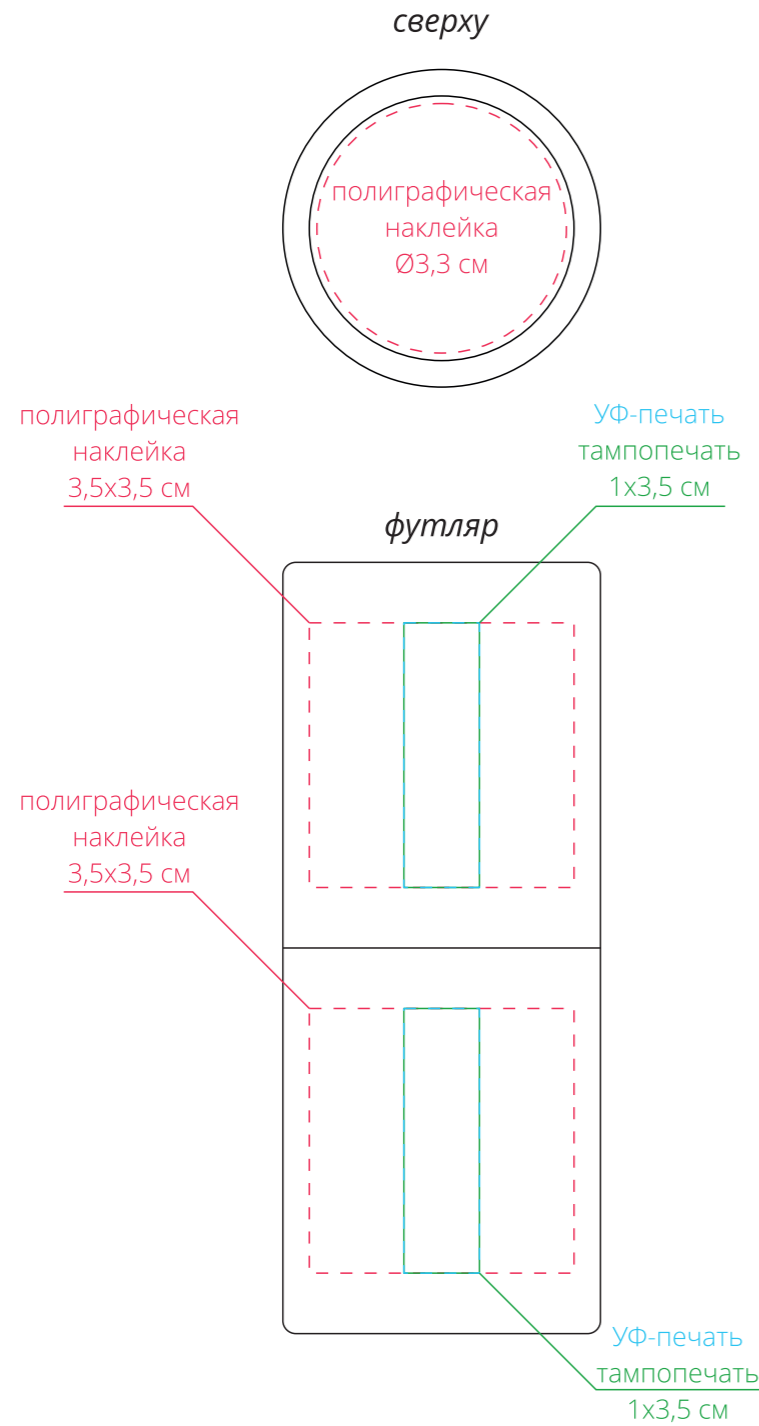

Арт. 15634

Набор цветных карандашей Pencilvania Tube Plus

M1:1

**Важно!**

**Для гравировки по дереву**

**- цвет нанесения на дереве обусловлен текстурой природного материала и может быть неоднородным!**