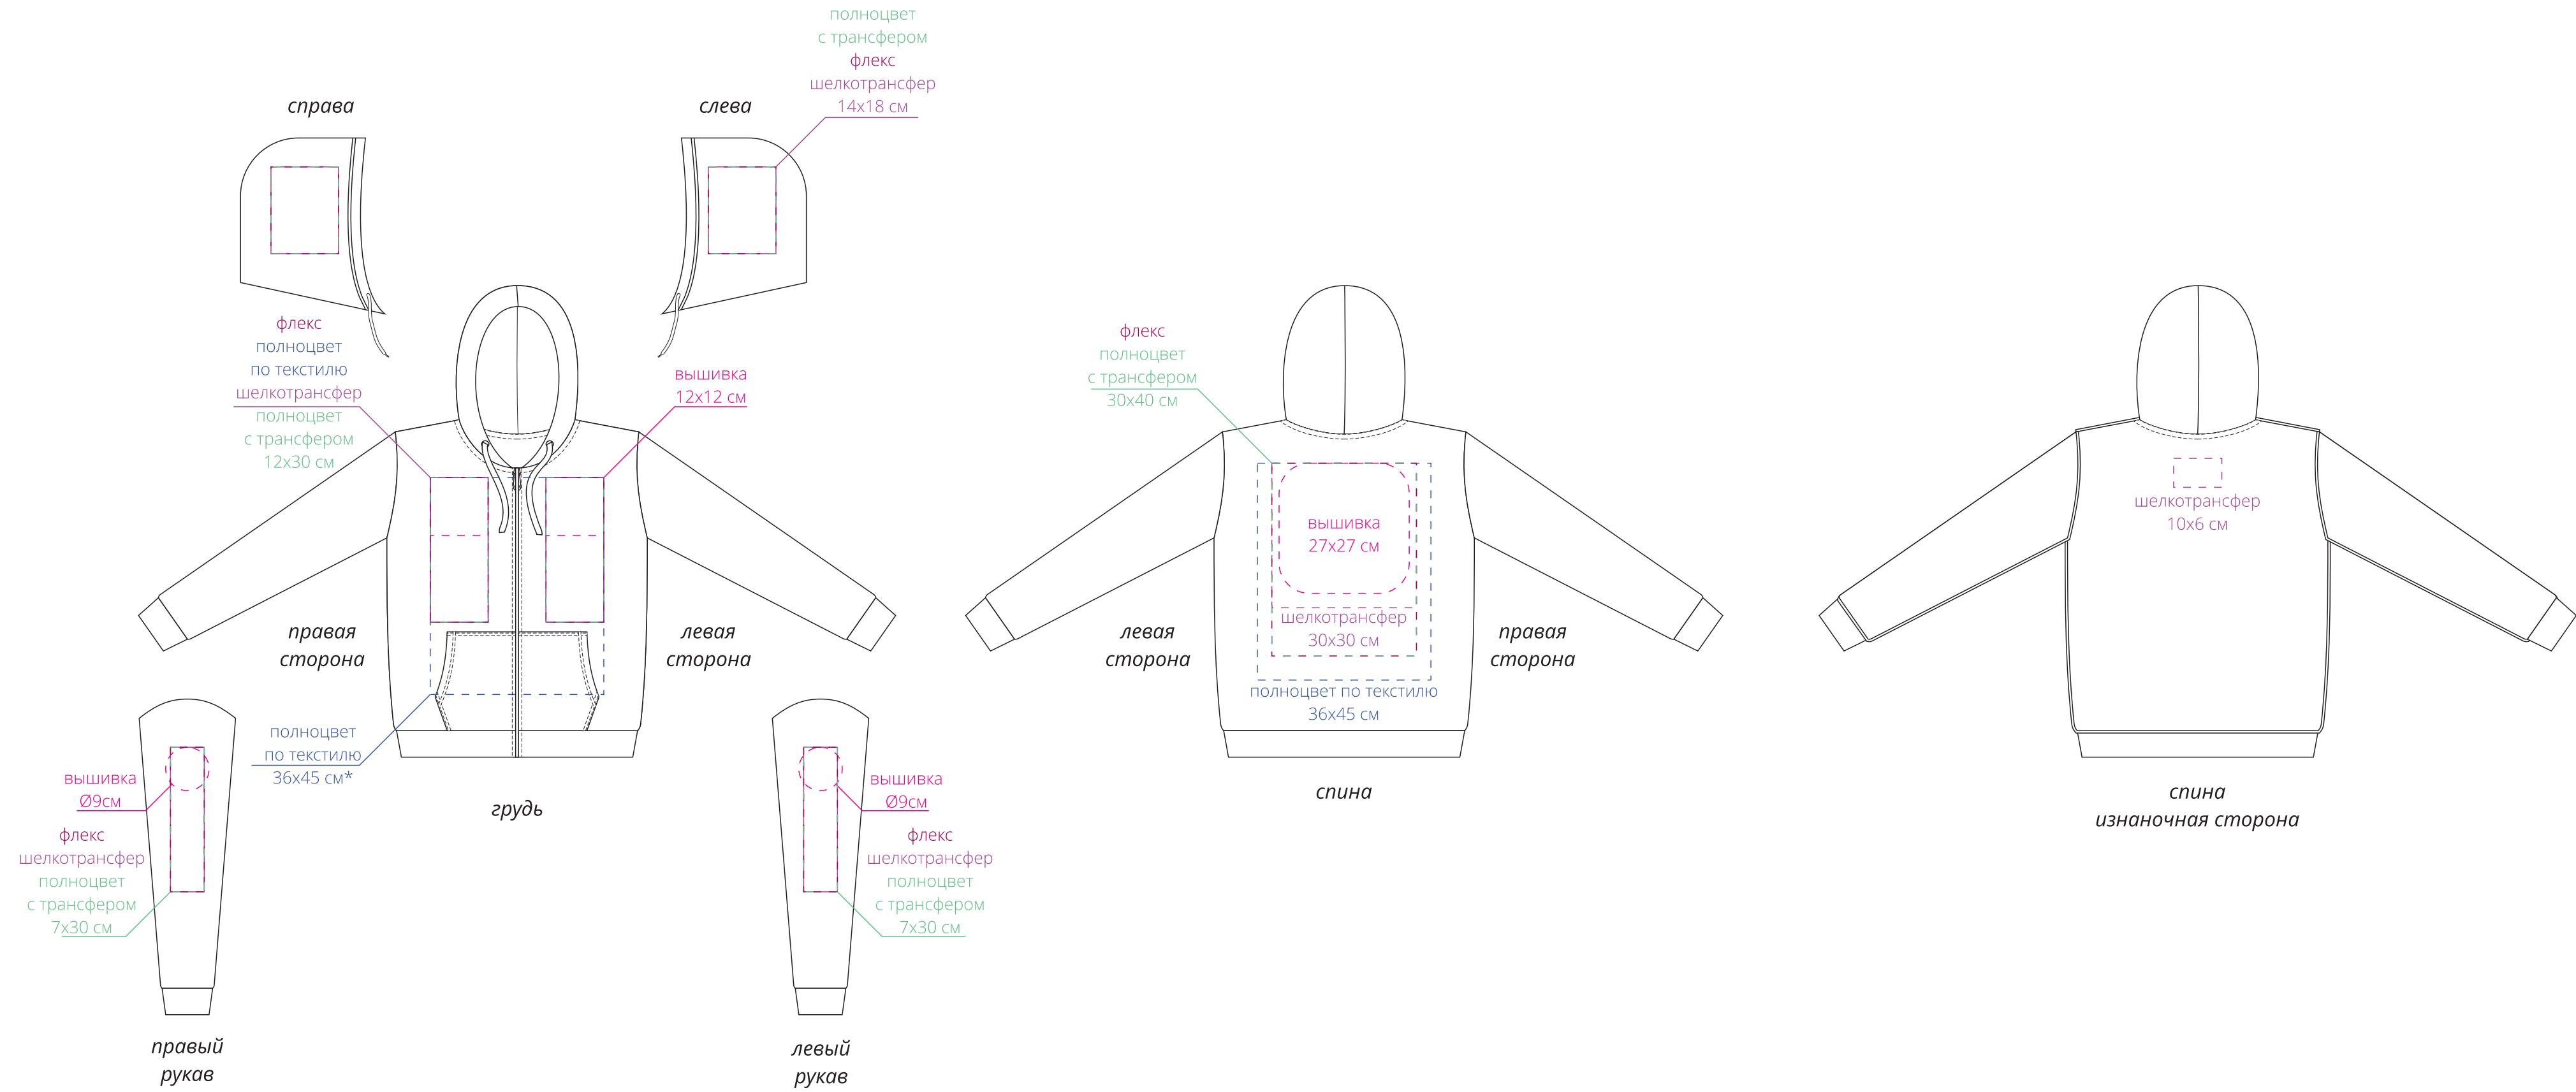

Арт. 19015
Толстовка на молнии с капюшоном унисекс Olanga 280
M1:10

* нанесение полноцвет по текстилю на груди размером 36x45 см возможно только после согласования макета с производством, так как не все изображения подходят для качественного нанесения через швы, карман и молнию.