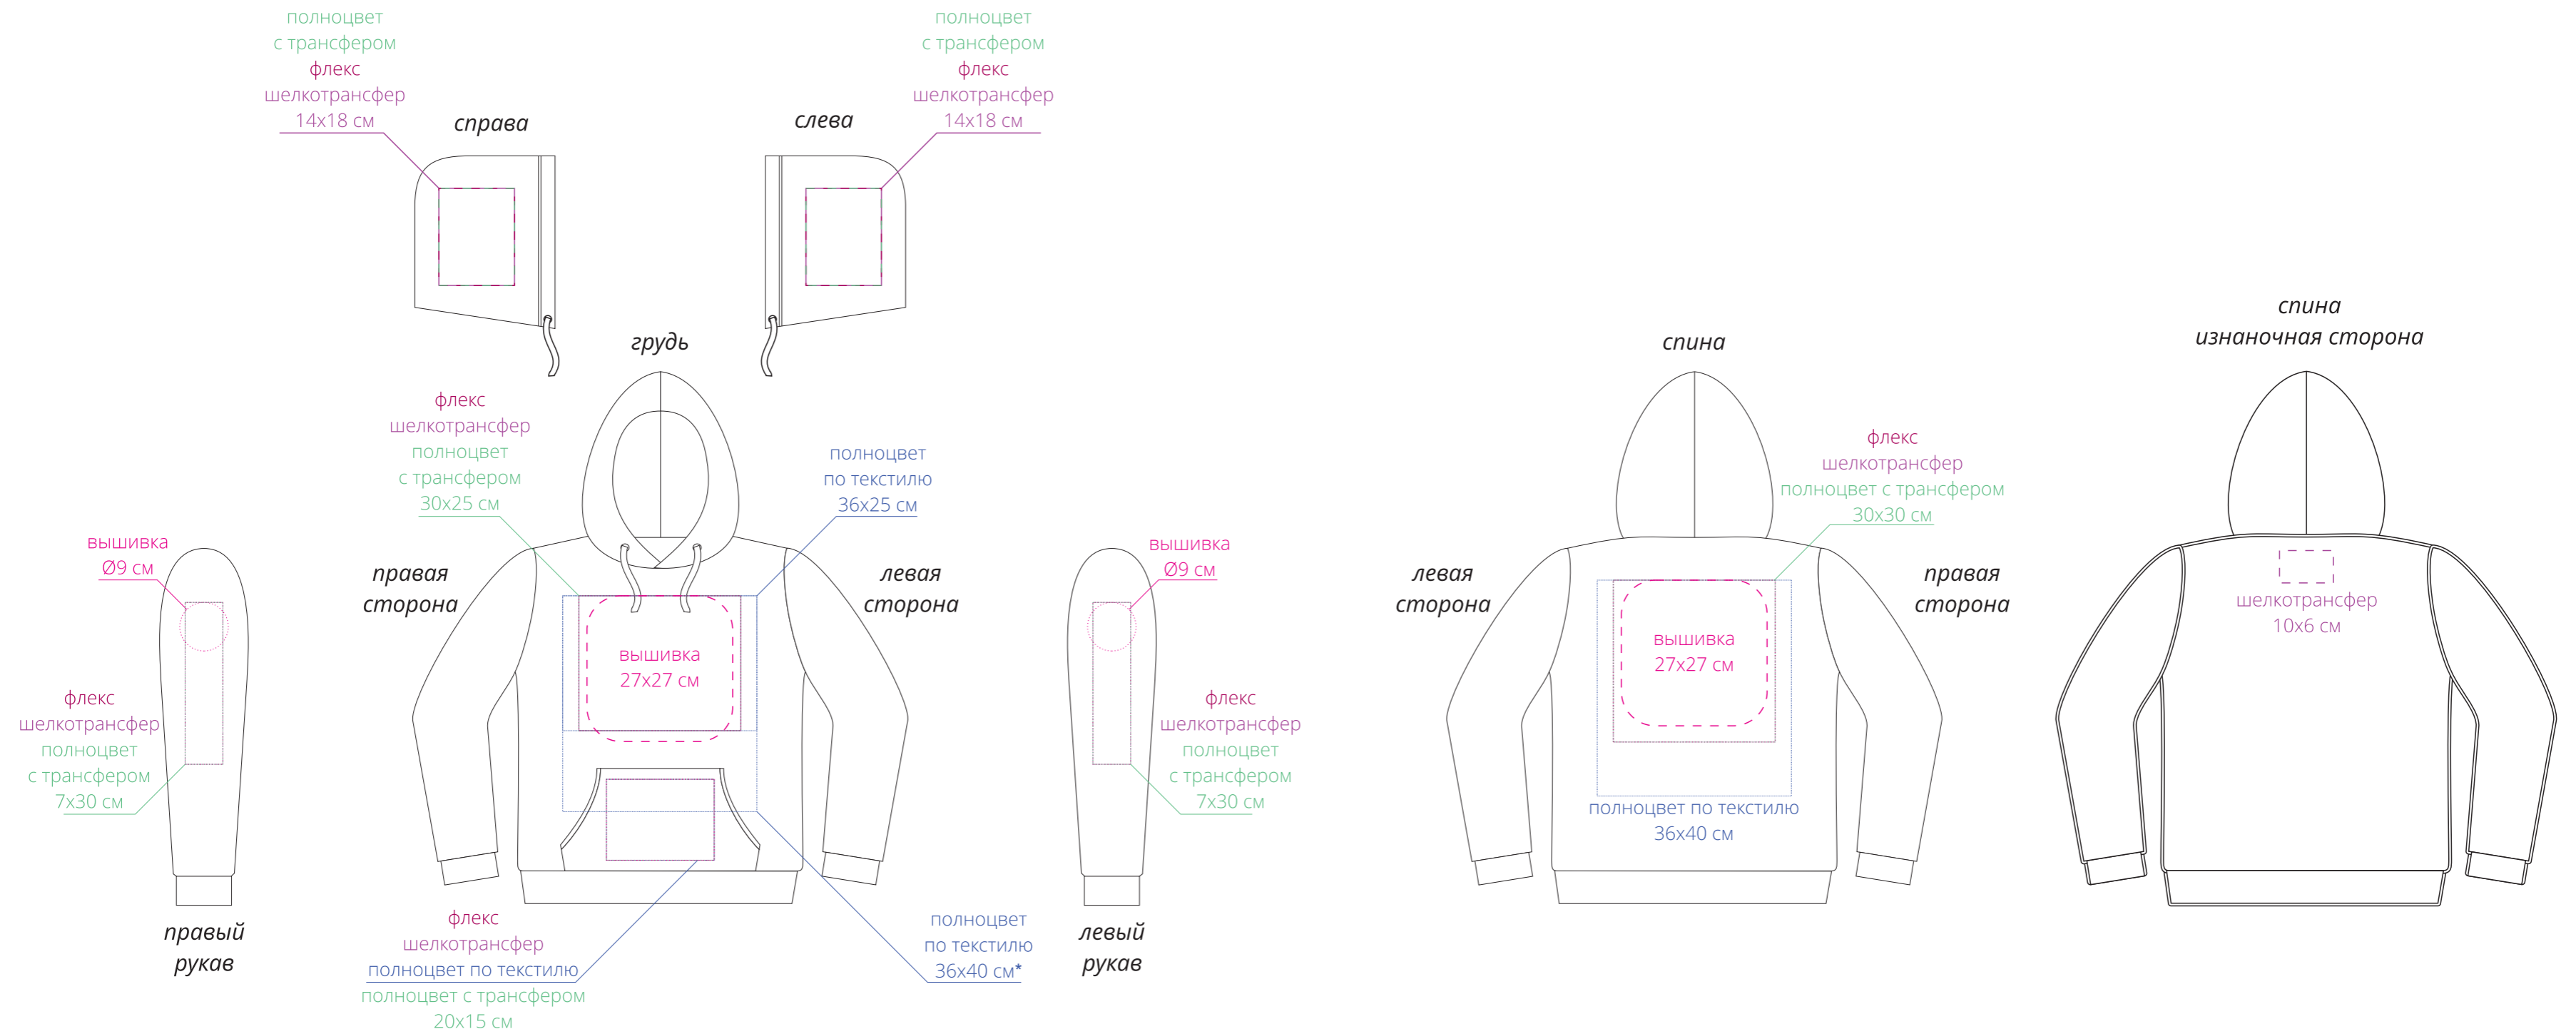

Арт. 19016  
Худи унисекс Tuloksa 280  
M1:10

**Важно!**

\*нанесение полноцвет по текстилю на груди размером 36x40 см возможно только после согласования макета с производством, так как не все изображения подходят для качественного нанесения через швы.