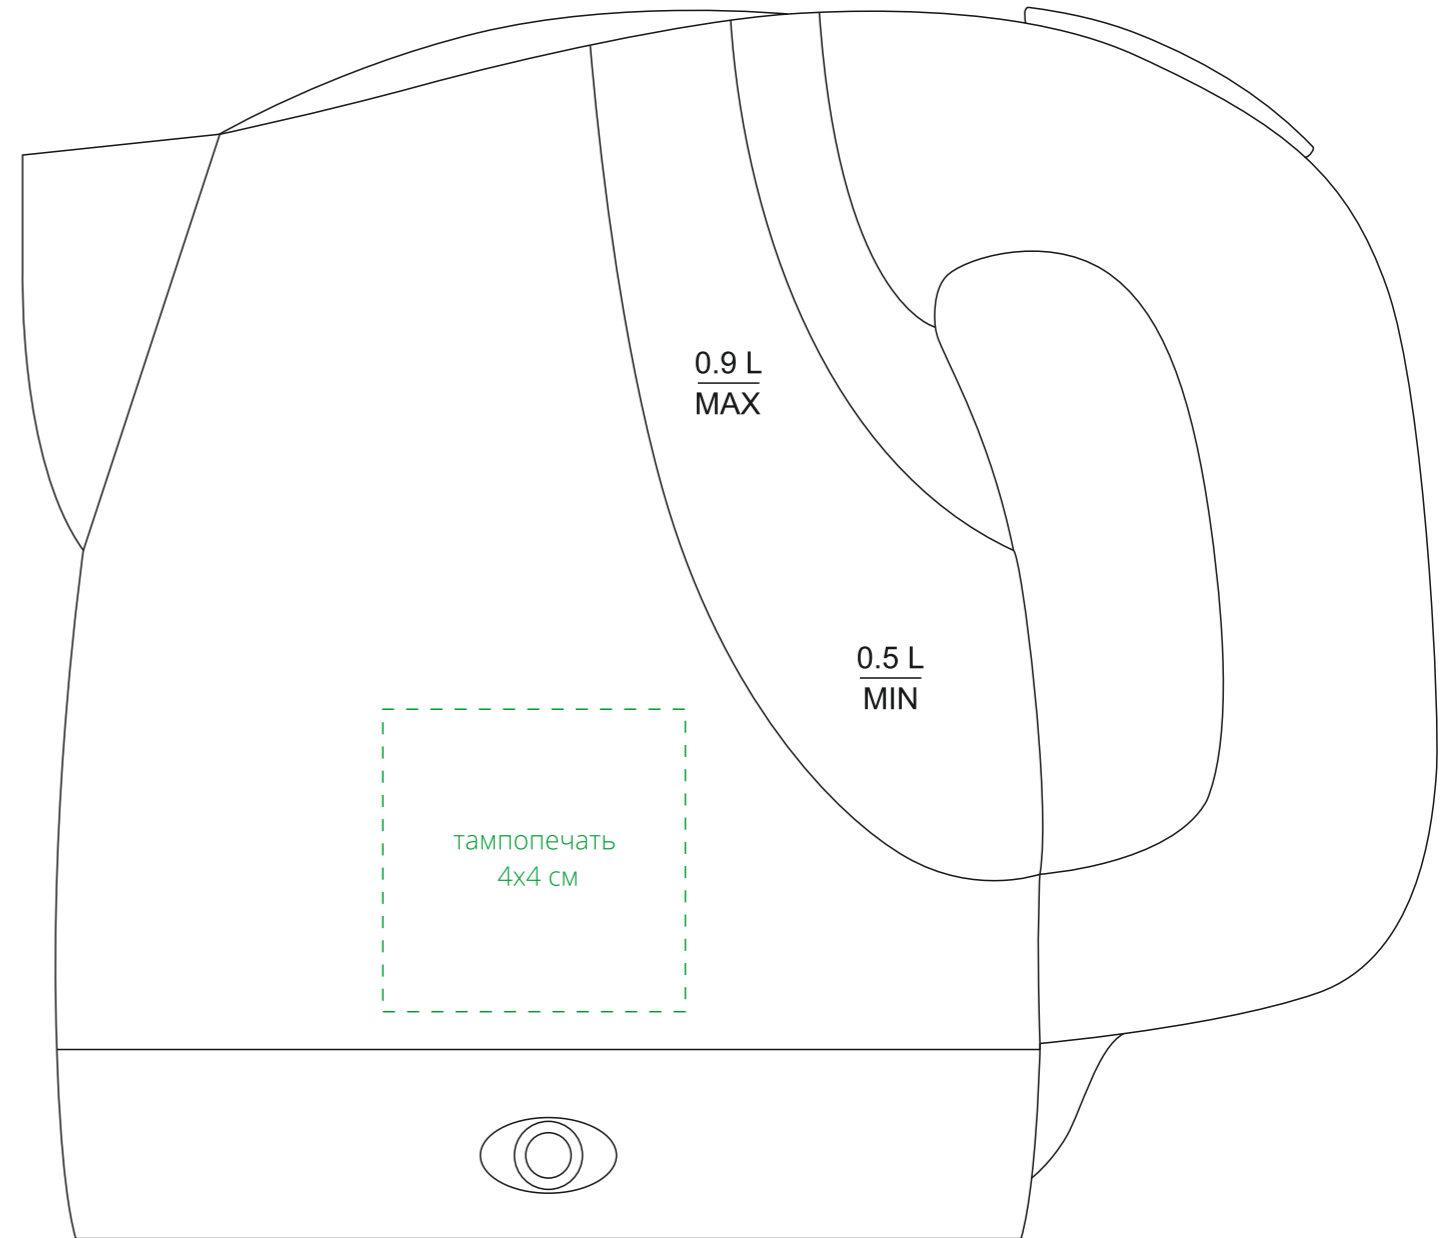

Арт. 16743
Электрический чайник TwinCups
M1:1

сторона а

сторона б