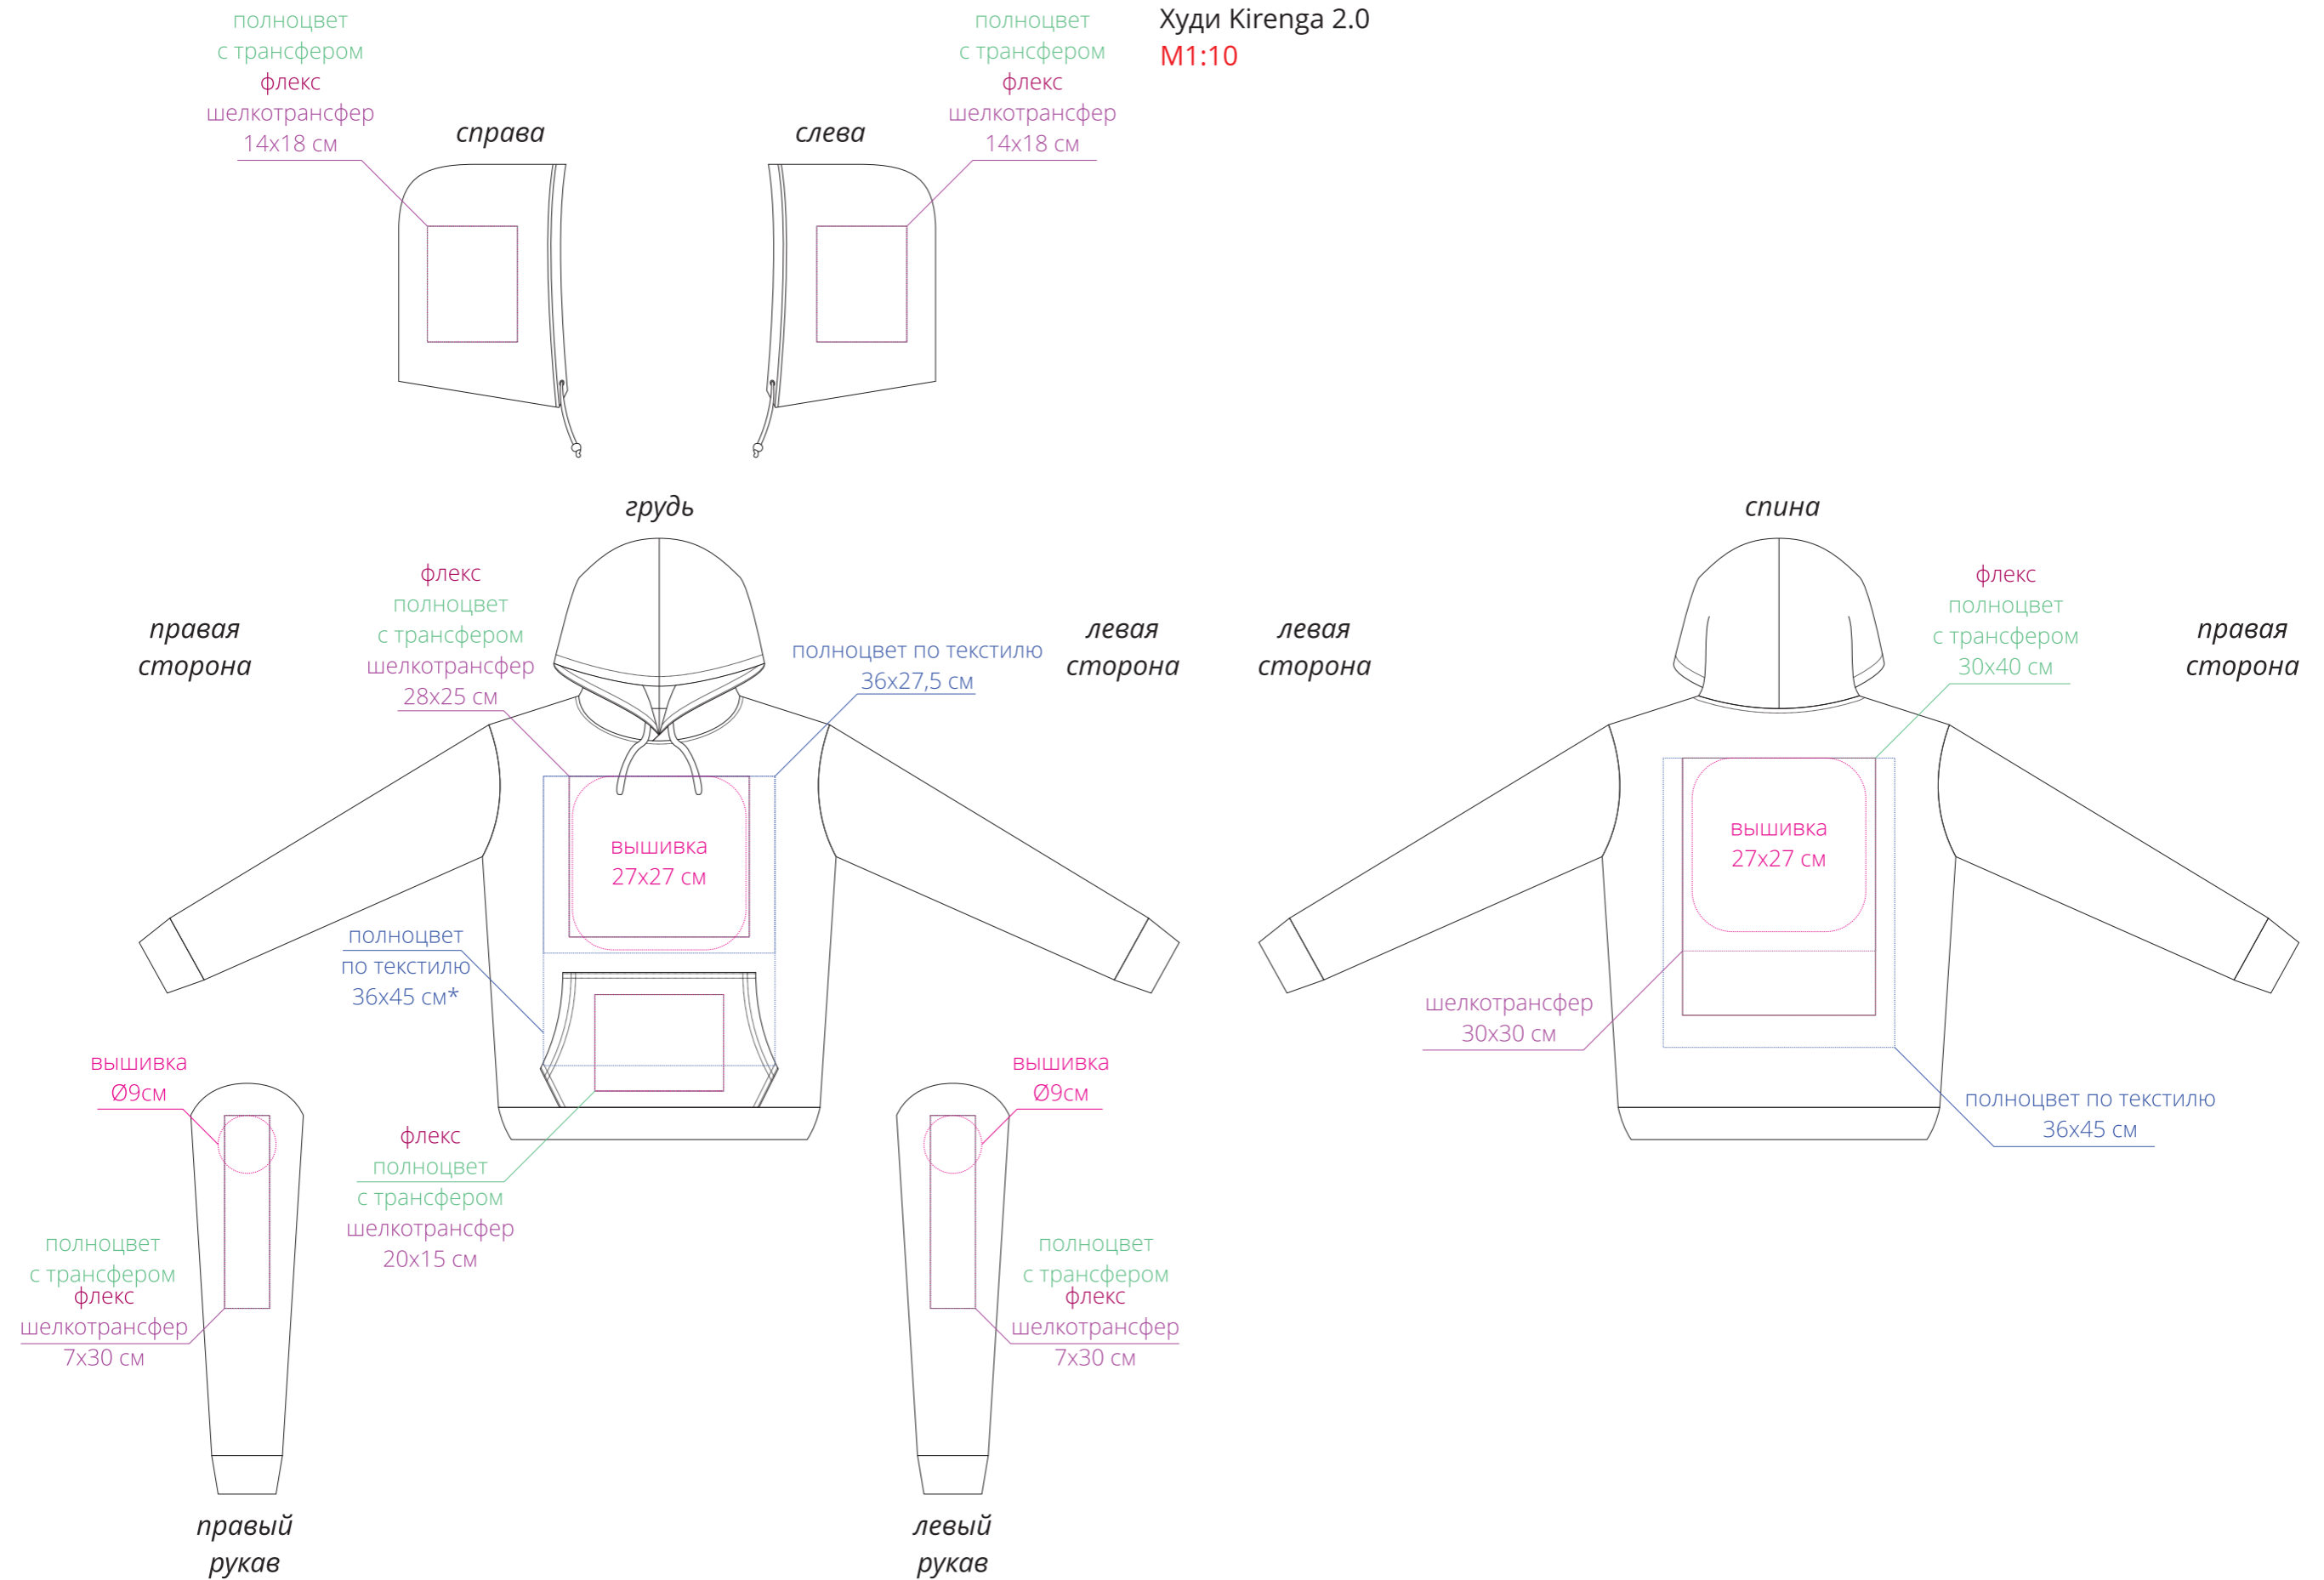

Арт. 16212  
Худи Kirenga 2.0  
M1:10

\* нанесение полноцвет по текстилю на груди размером 36x45 см возможно только после согласования макета с производством, так как не все изображения подходят для качественного нанесения через швы и карман.