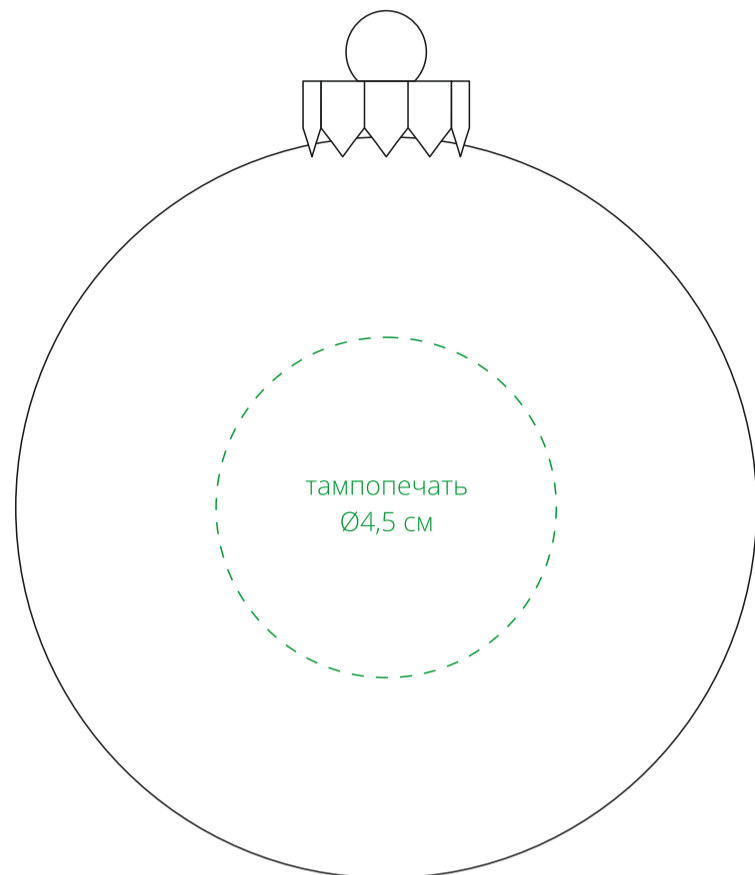

Арт. 17664
Ёлочный шар стеклянный, 10 см
M1:1

ёлочный шар
(сбоку)

ёлочный шар
(снизу)

коробка