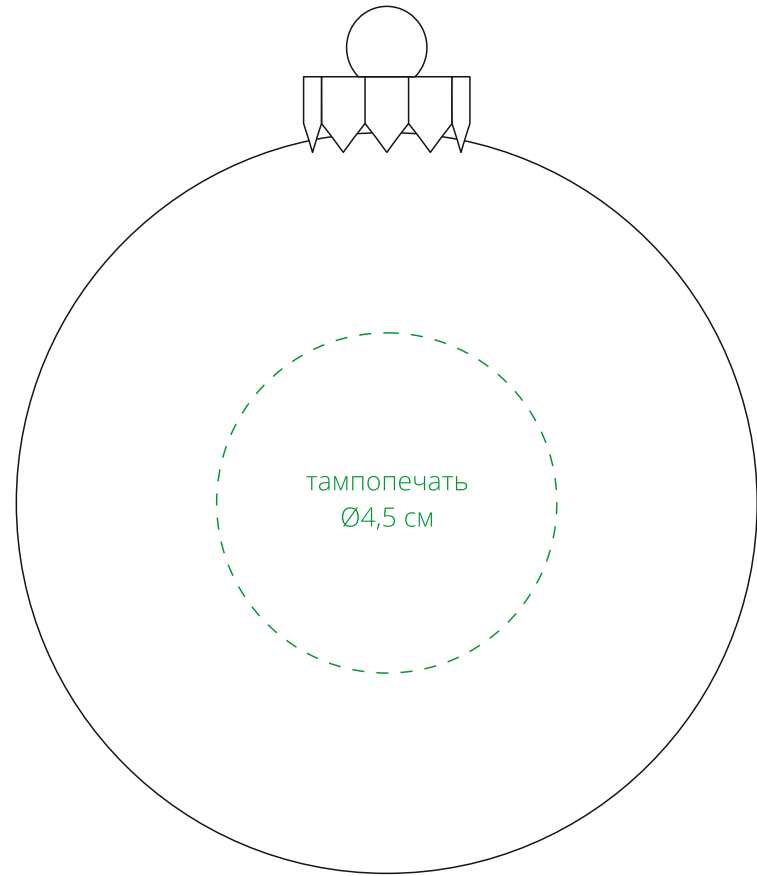

Арт. 17665
Елочный шар стеклянный, 10 см
M1:1

ёлочный шар
(сбоку)

ёлочный шар
(снизу)

коробка
сторона а