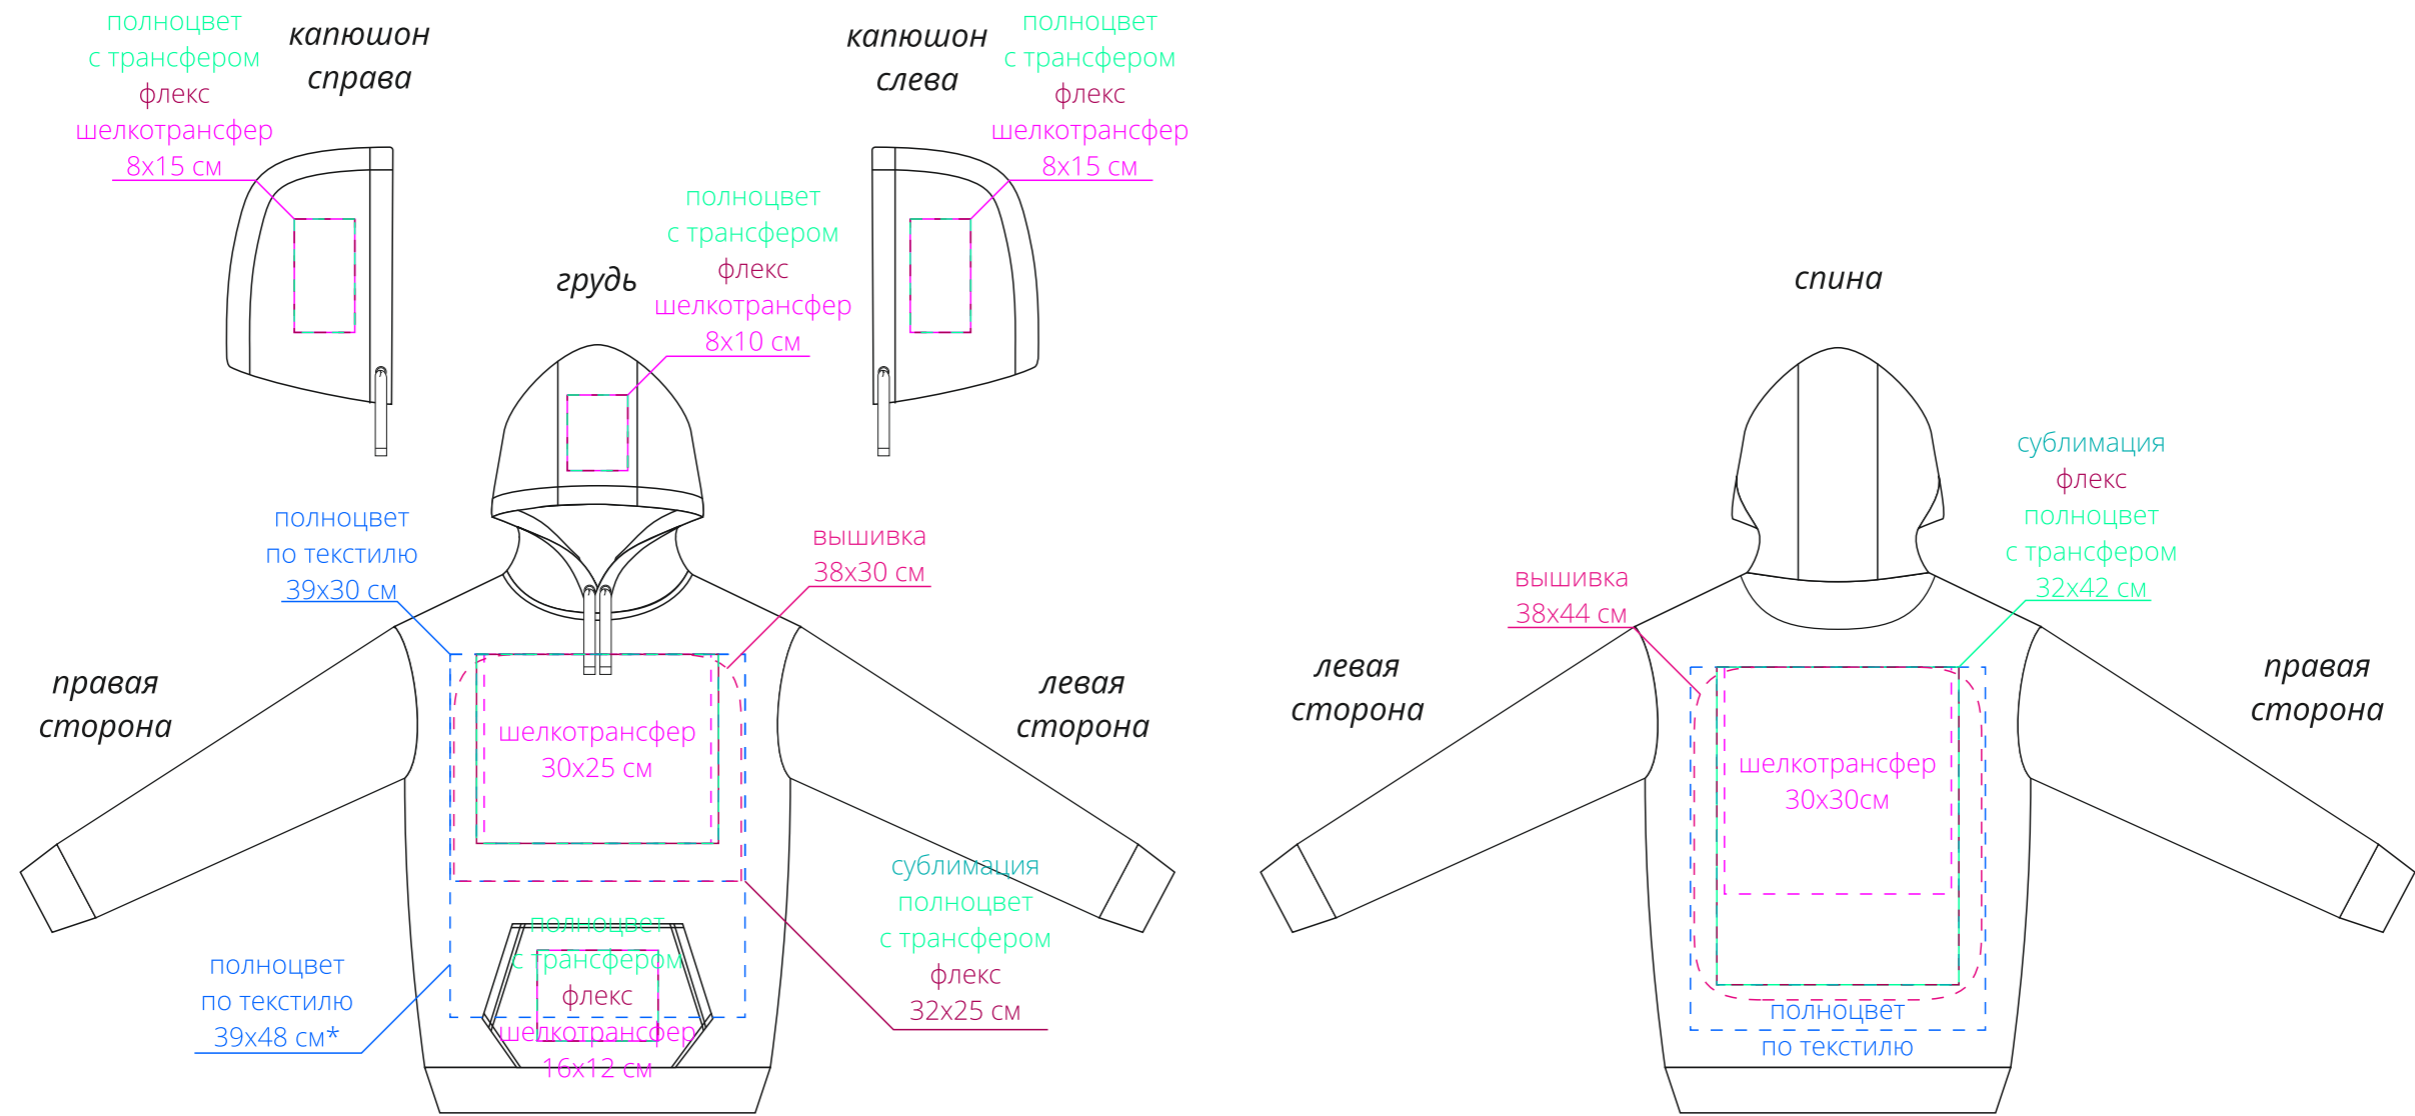

Арт. 15642
Худи унисекс Sublimatism
M1:10

***печать в поле 39x48 см только после согласования с производством**