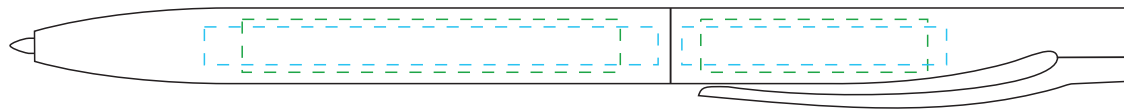

Арт. 5522
Ручка шариковая Pin
M1:1

справа от клипа

↓
стержень
закрывается
поворотом клипа
от себя

на одной линии с клипом

слева от клипа

на оборотной от клипа стороне