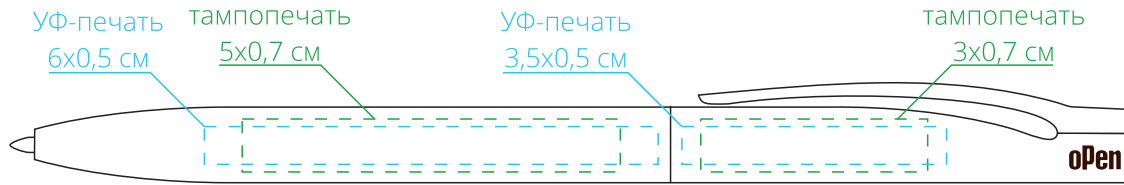

Арт. 5522
Ручка шариковая Pin
M1:1

справа от клипа

↓
стержень
закрывается
поворотом клипа
от себя

на одной линии с клипом

слева от клипа

на оборотной от клипа стороне