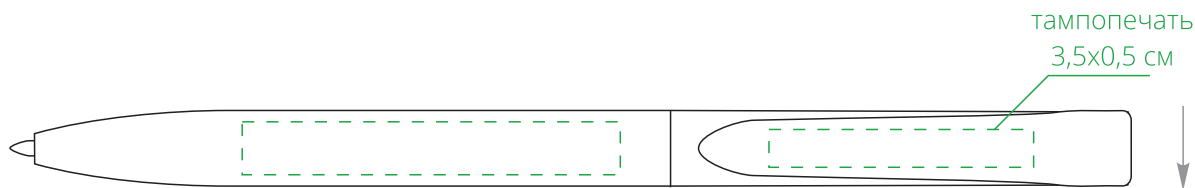

Арт. 5522
Ручка шариковая Pin
M1:1

справа от клипа

↓
стержень
закрывается
поворотом клипа
от себя

на одной линии с клипом

слева от клипа

на оборотной от клипа стороне