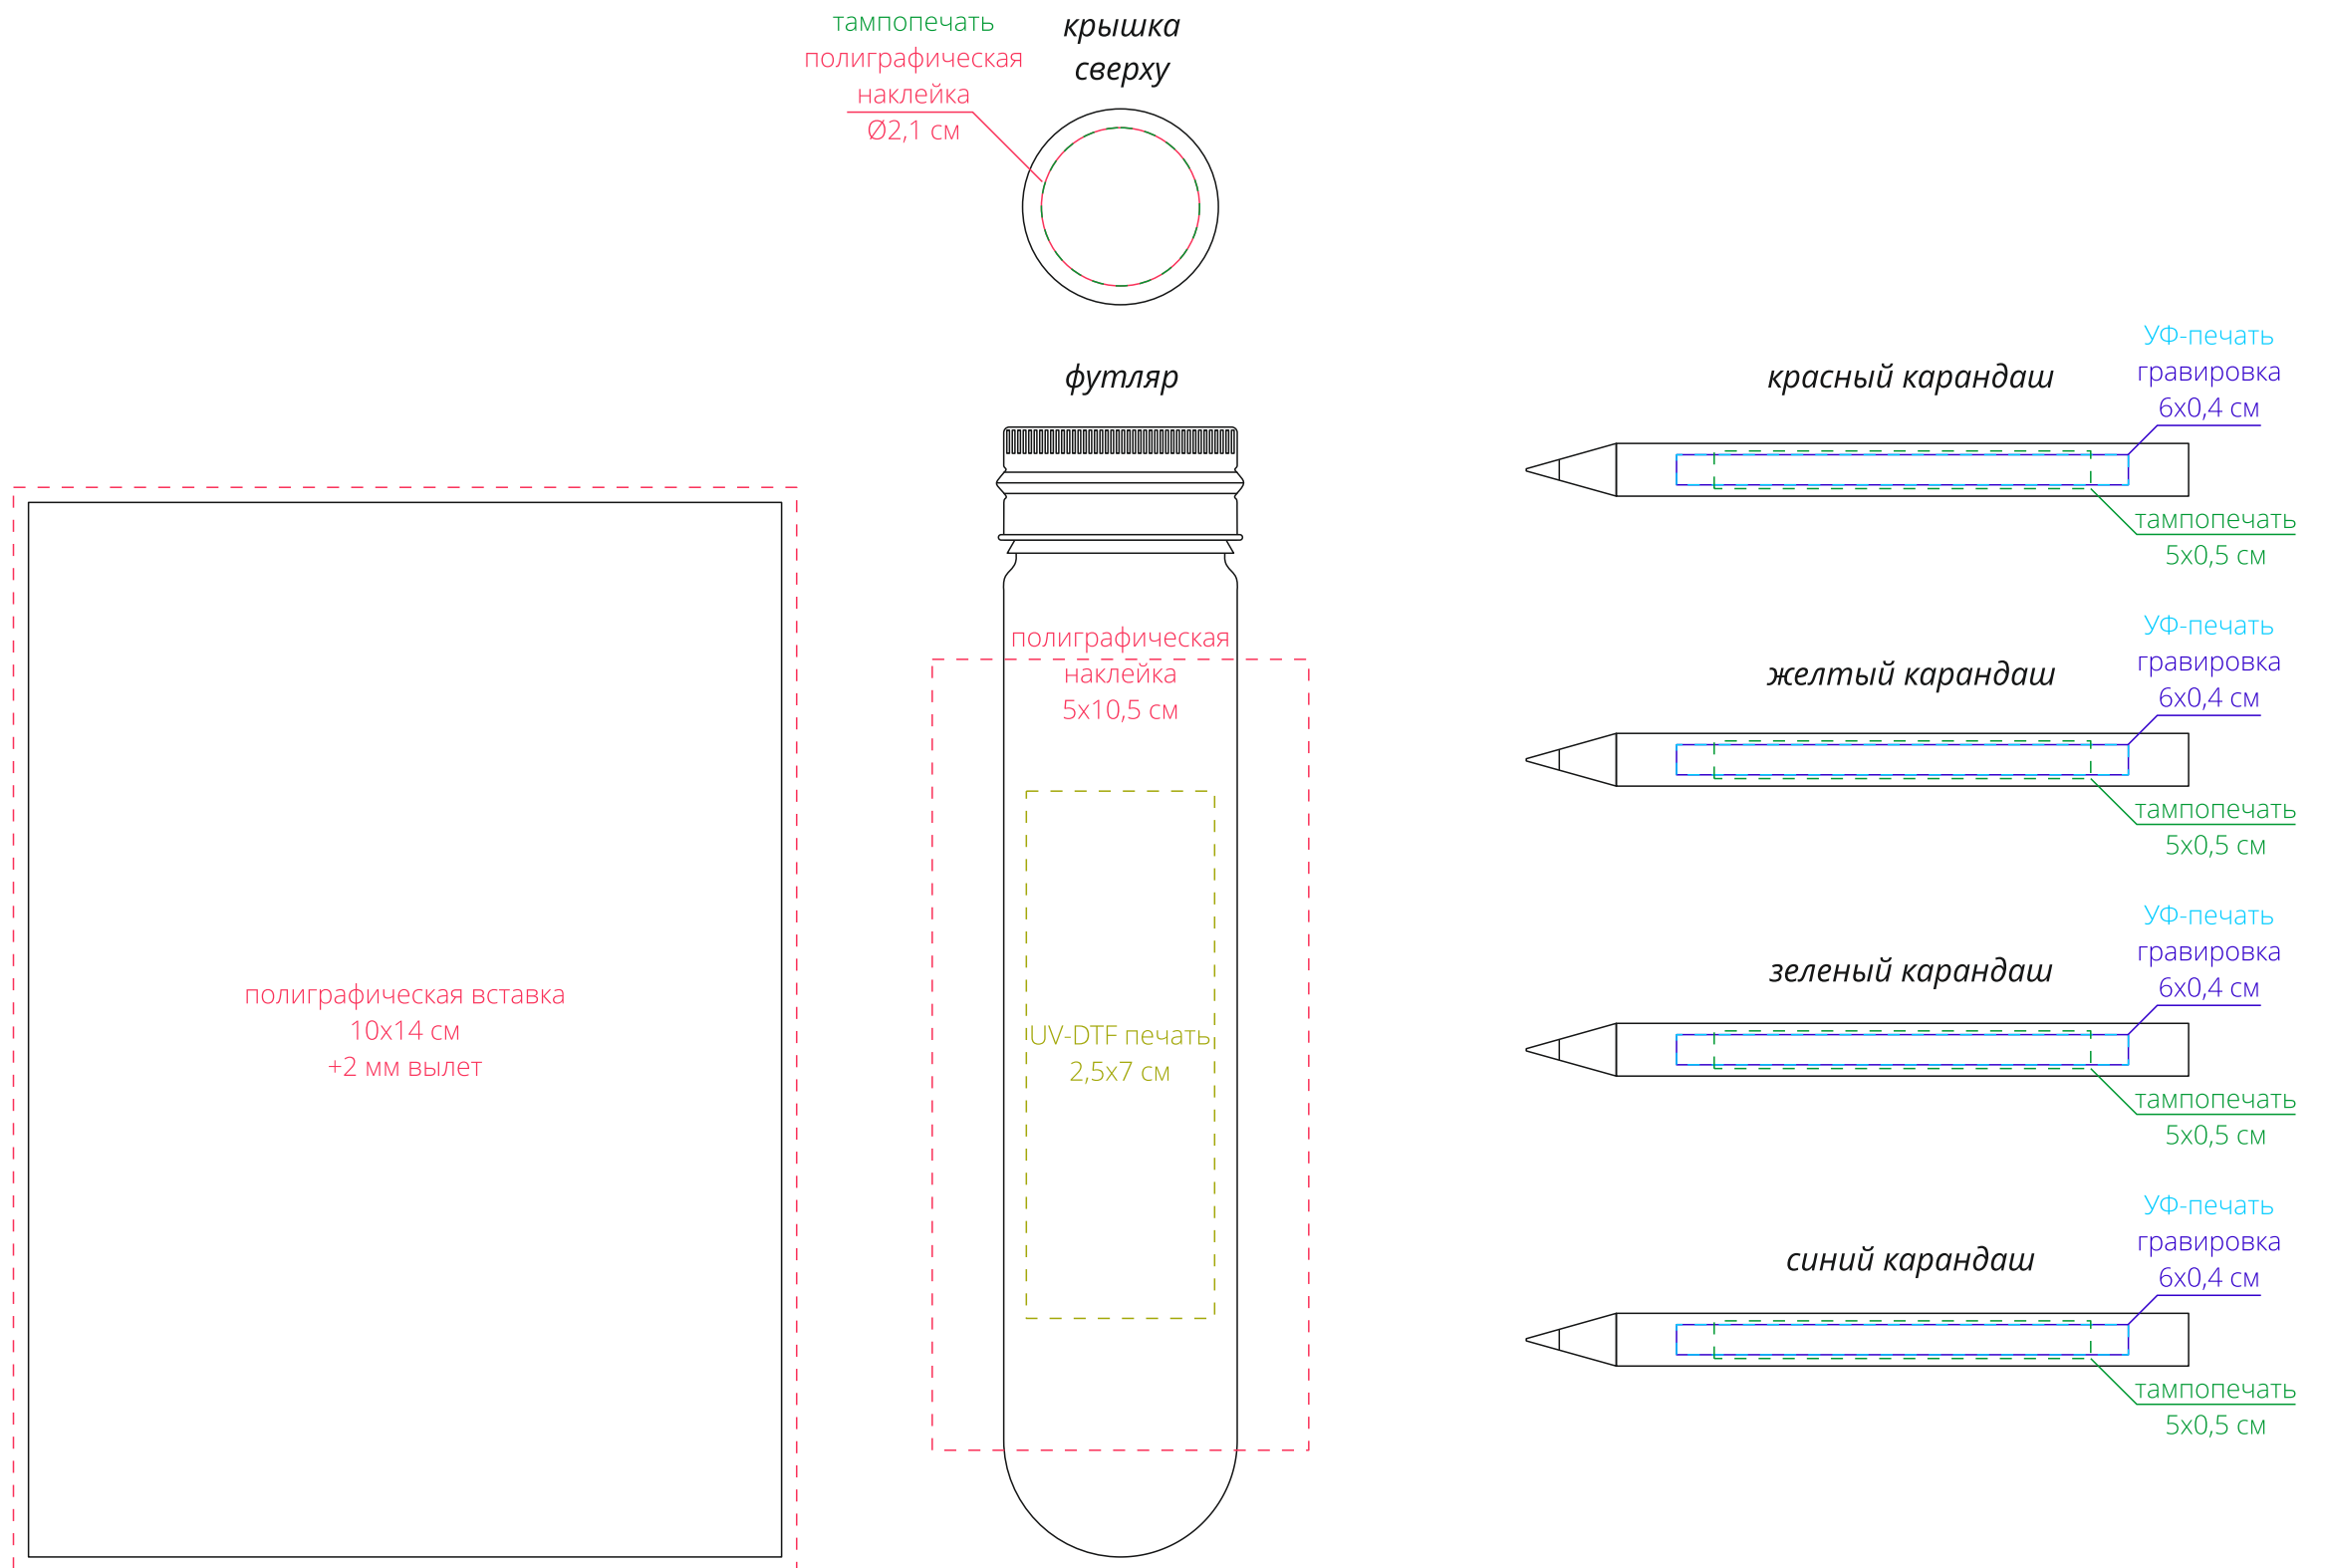

Арт. 16783

Набор для раскрашивания Artemond в тубусе

M1:1

**Важно!**

**Для гравировки по дереву**

**- цвет нанесения на дереве обусловлен текстурой природного материала и может быть неоднородным!**