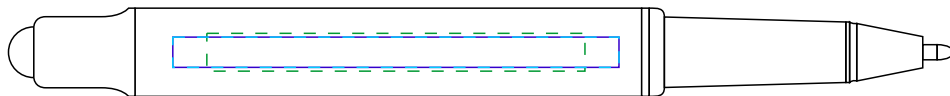

Арт. 20571  
Роллер Scribo  
M1:1

*справа от клипа*

*на одной линии с клипом*

*слева от клипа*

*на обратной от клипа стороне*

**Важно!**

**Колпачок съемный, пишущий узел находится под колпачком.**

**Учитывайте особенности конструкции при подготовке макета.**