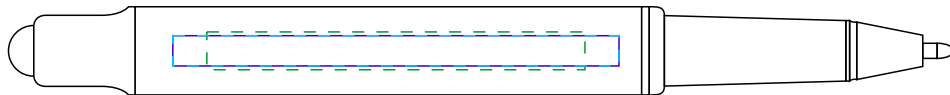

Арт. 20571  
Роллер Scribo  
M1:1

*справа от клипа*

*на одной линии с клипом*

*слева от клипа*

*на обратной от клипа стороне*

**Важно!**

**Колпачок съемный, пишущий узел находится под колпачком.**

**Учитывайте особенности конструкции при подготовке макета.**