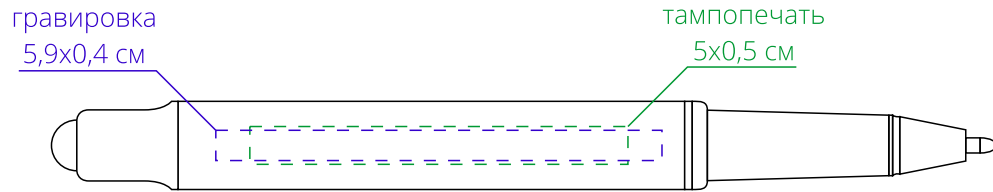

Арт. 20571  
Роллер Scribo  
M1:1

*справа от клипа*

*на одной линии с клипом*

*слева от клипа*

*на обратной от клипа стороне*

**Важно!**

**Колпачок съемный, пишущий узел находится под колпачком.**

**Учитывайте особенности конструкции при подготовке макета.**