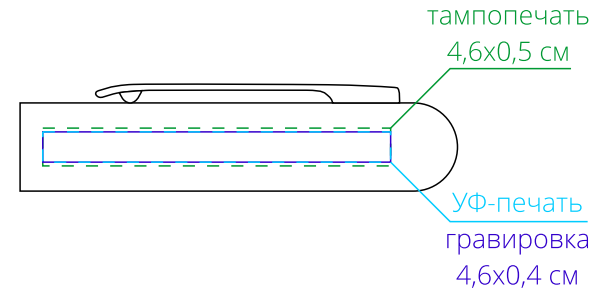

Арт. 20571  
Роллер Scribo  
M1:1

*справа от клипа*

*на одной линии с клипом*

*слева от клипа*

*на обратной от клипа стороне*

**Важно!**

**Колпачок съемный, пишущий узел находится под колпачком.**

**Учитывайте особенности конструкции при подготовке макета.**