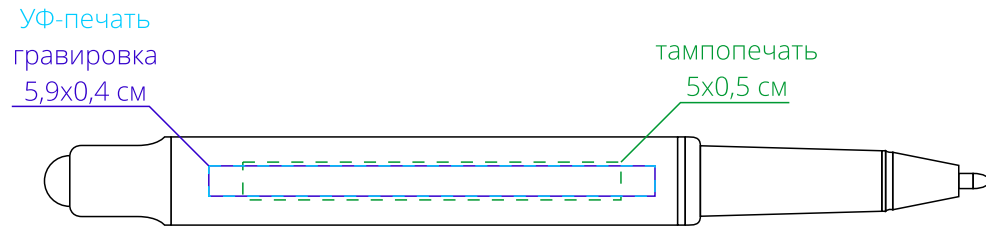

Арт. 20571  
Роллер Scribo  
M1:1

*справа от клипа*

*на одной линии с клипом*

*слева от клипа*

*на обратной от клипа стороне*

**Важно!**

**Колпачок съемный, пишущий узел находится под колпачком.**

**Учитывайте особенности конструкции при подготовке макета.**