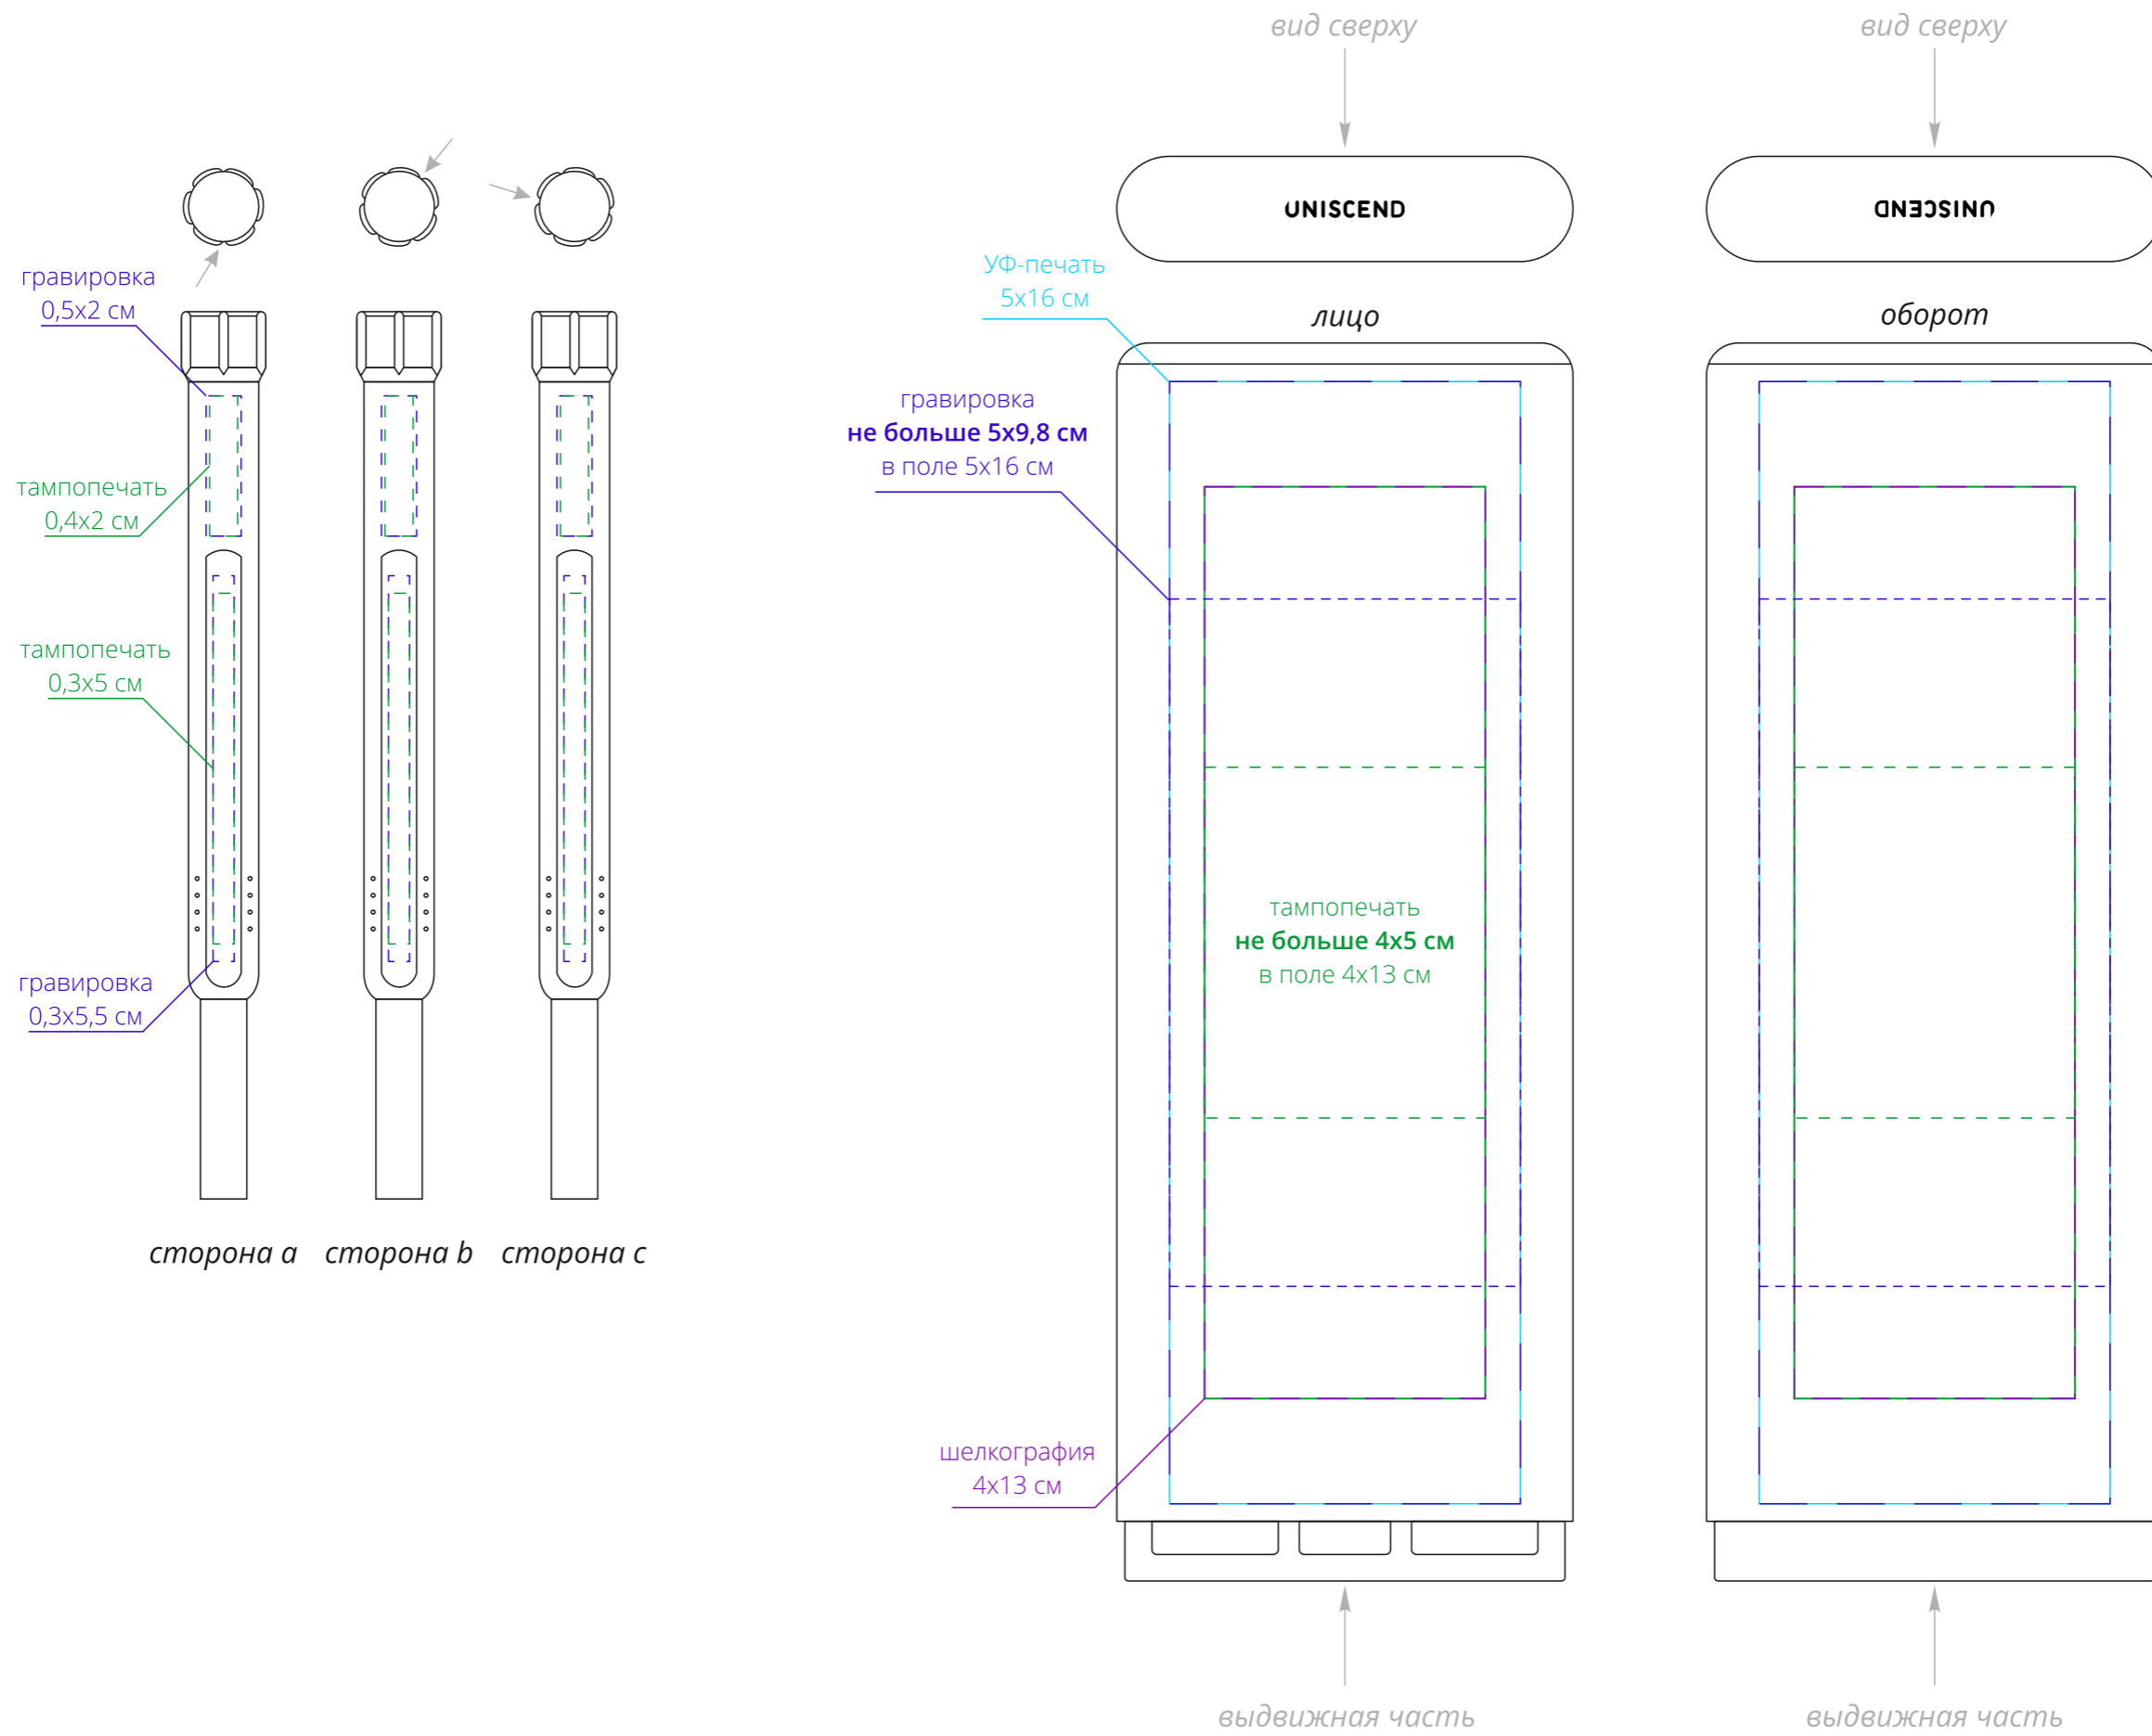

Арт. 17702  
Набор отверток Vinto, серый  
M1:1

**Внимание!**  
Для шелкографии по цветным и темным поверхностям можно использовать белый, черный, золотистый, серебристый цвет во избежание проявления оттенка основы.