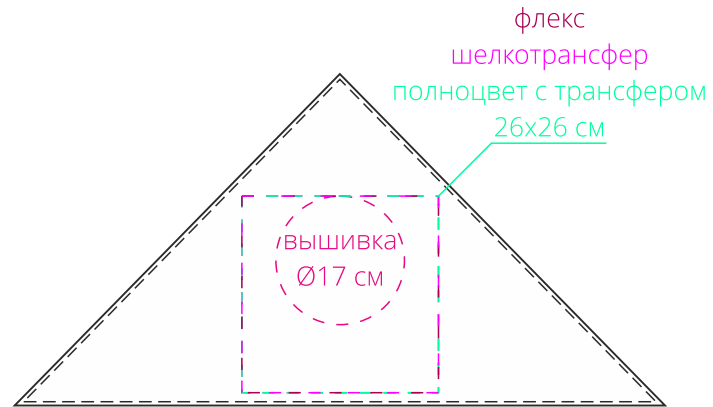

Арт. 01198
Шейный платок Bandana
M1:10

Важно!

Для вышивки: нанесение можно сделать на изделии в любом месте с учетом отступа 5 см от края.