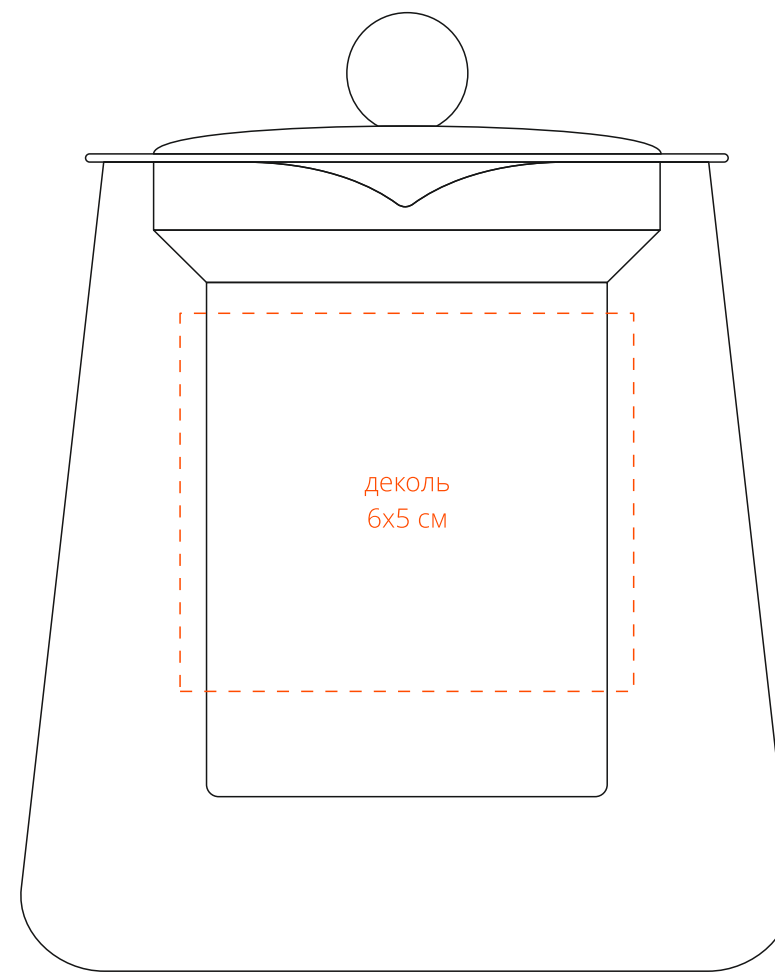

Арт. 17707
Чайник Арех
М1:1

сторона а

сторона б

сторона с