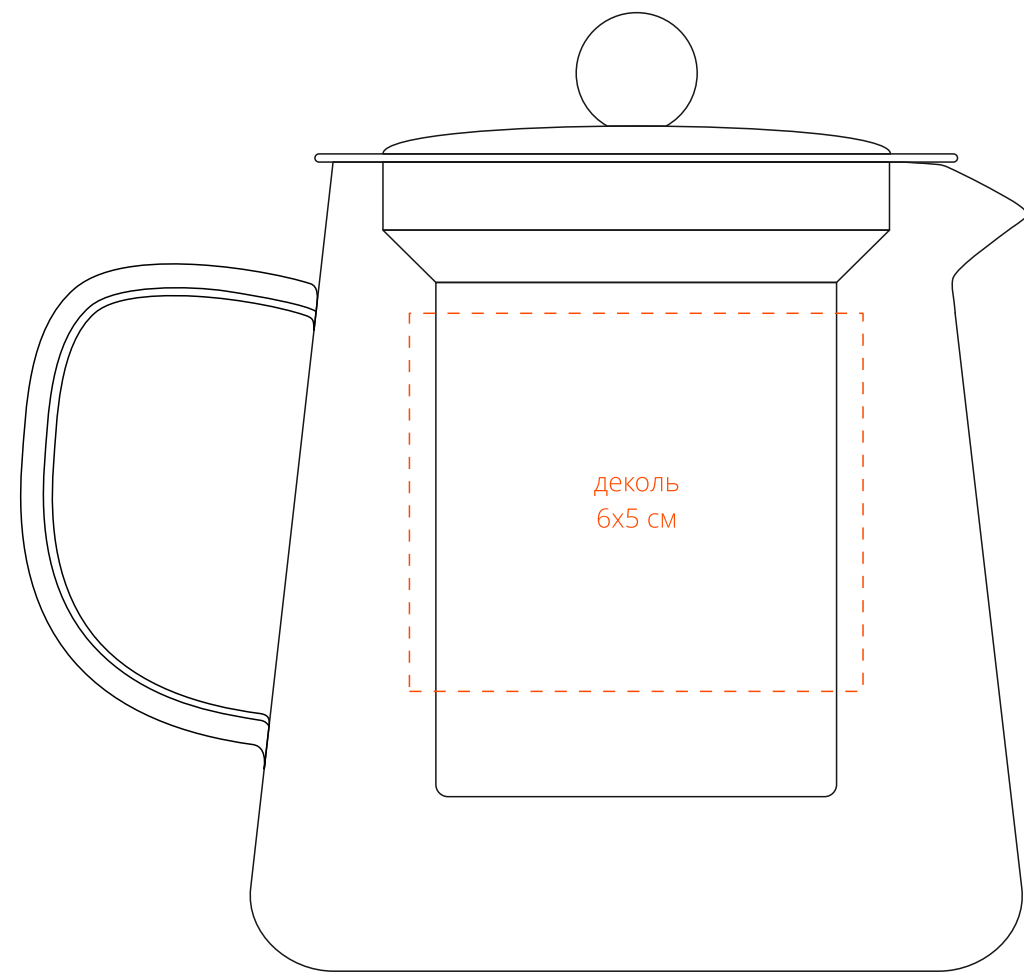

Арт. 17707
Чайник Арех
М1:1

сторона а

сторона б

сторона с