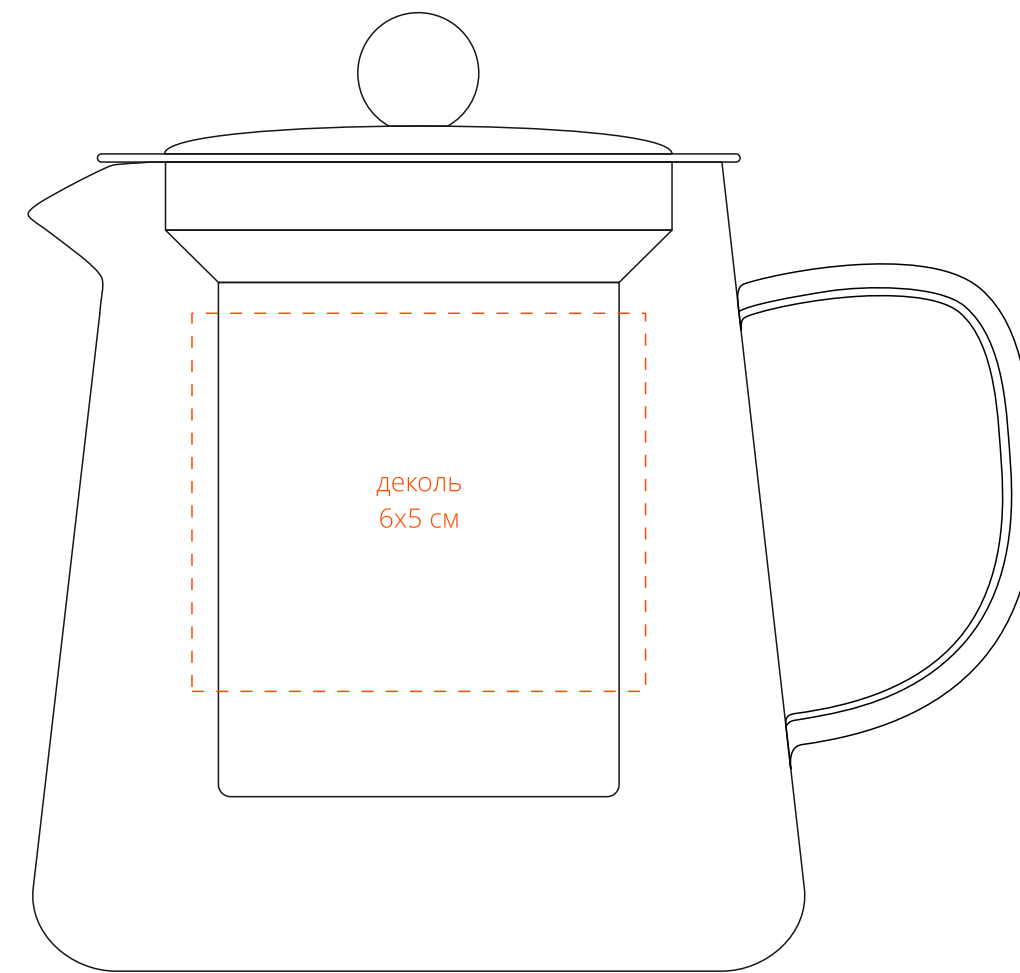

Арт. 17707
Чайник Арех
М1:1

сторона а

сторона б

сторона с