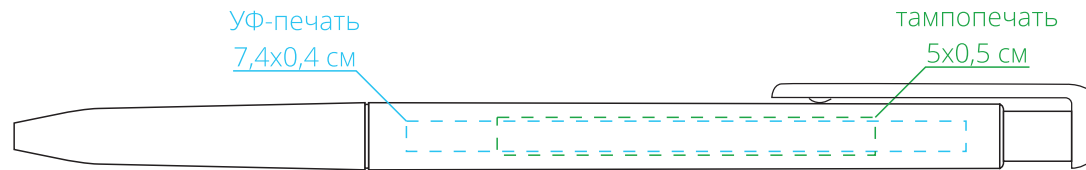

Арт. 18320

Пластиковая промо-ручка

М1:1

*справа от клипа*

*на одной линии с клипом*

*слева от клипа*

*оборотная от клипа сторона*