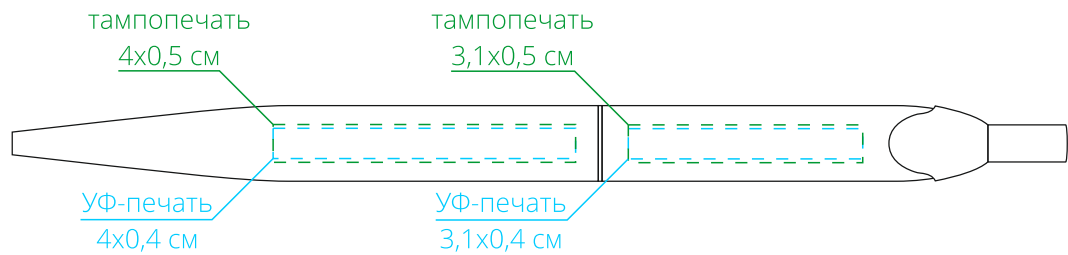

Арт. 18321
Пластиковая ручка металллик
M1:1

справа от клипа

на одной линии с клипом

слева от клипа

на обратной от клипа стороне