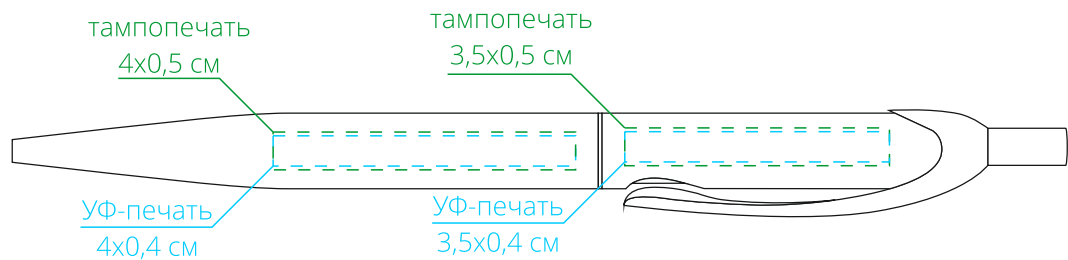

Арт. 18321
Пластиковая ручка металллик
M1:1

справа от клипа

на одной линии с клипом

слева от клипа

на обратной от клипа стороне