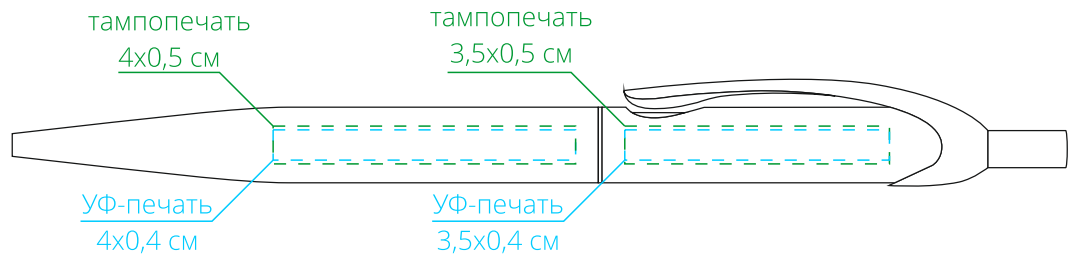

Арт. 18321
Пластиковая ручка металллик
M1:1

справа от клипа

на одной линии с клипом

слева от клипа

на обратной от клипа стороне