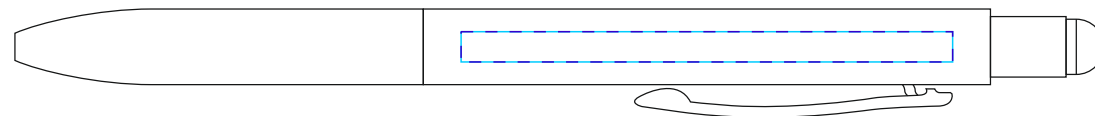

Арт. 18322

Металлическая ручка с софт-тач покрытием и стилусом

M1:1

*справа от клипа*

*слева от клипа*

*на оборотной от клипа стороне*