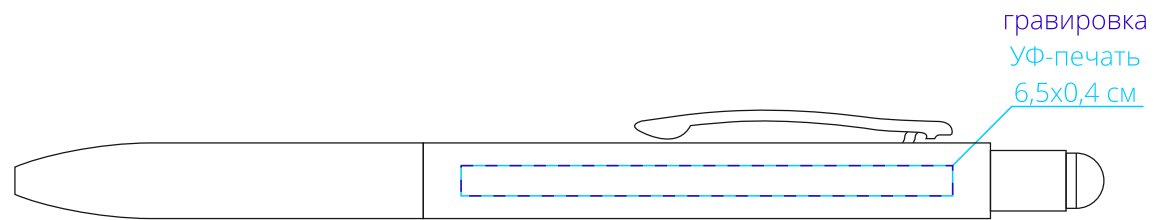

Арт. 18322

Металлическая ручка с софт-тач покрытием и стилусом

M1:1

*справа от клипа*

*слева от клипа*

*на оборотной от клипа стороне*