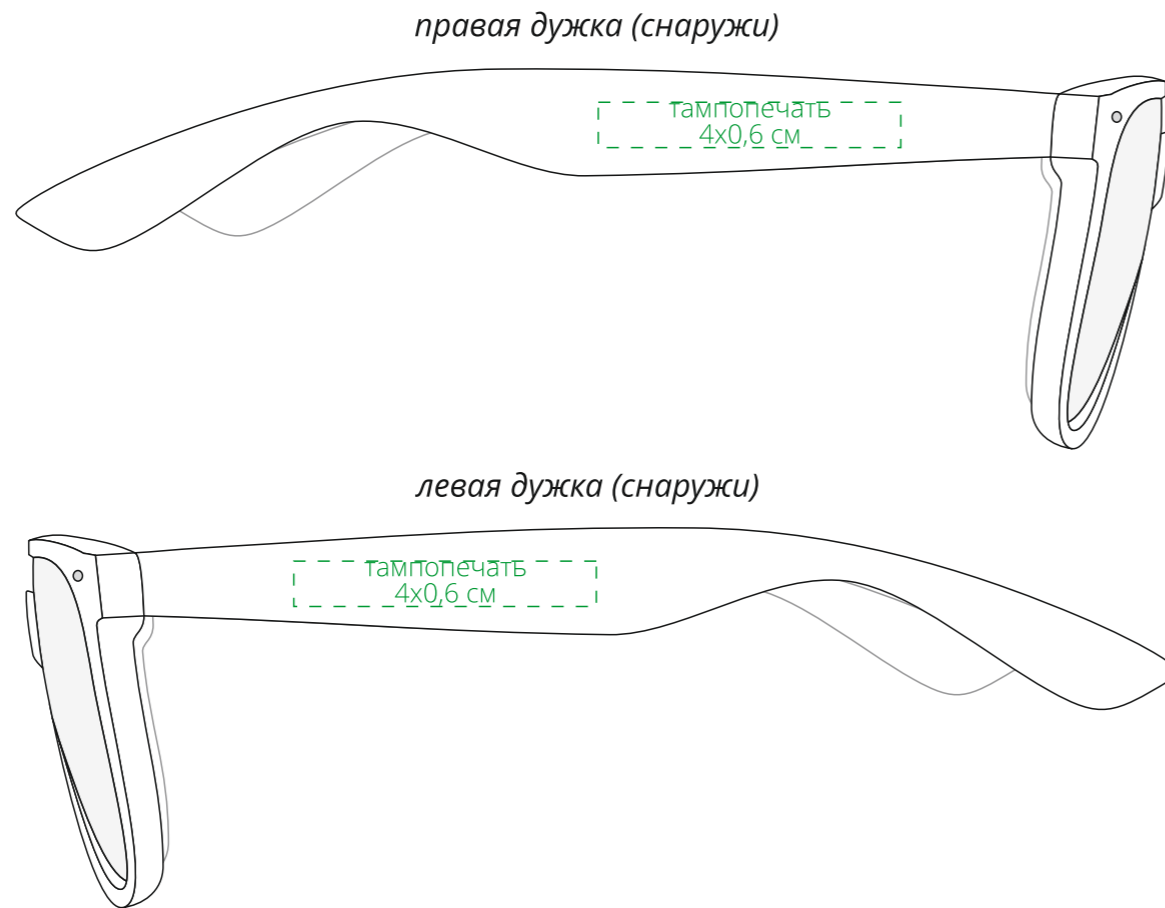

Арт. 16798  
Солнечные очки Grace Bay  
M1:1

бумажный пакет

**Внимание!**

**Для шелкографии по цветным и темным поверхностям можно использовать белый, черный, золотистый, серебристый цвет во избежание проявления оттенка основы.**

**Для тампопечати в 1 цвет (без подложки) возможно отклонение от пантона от 5 до 15%.**