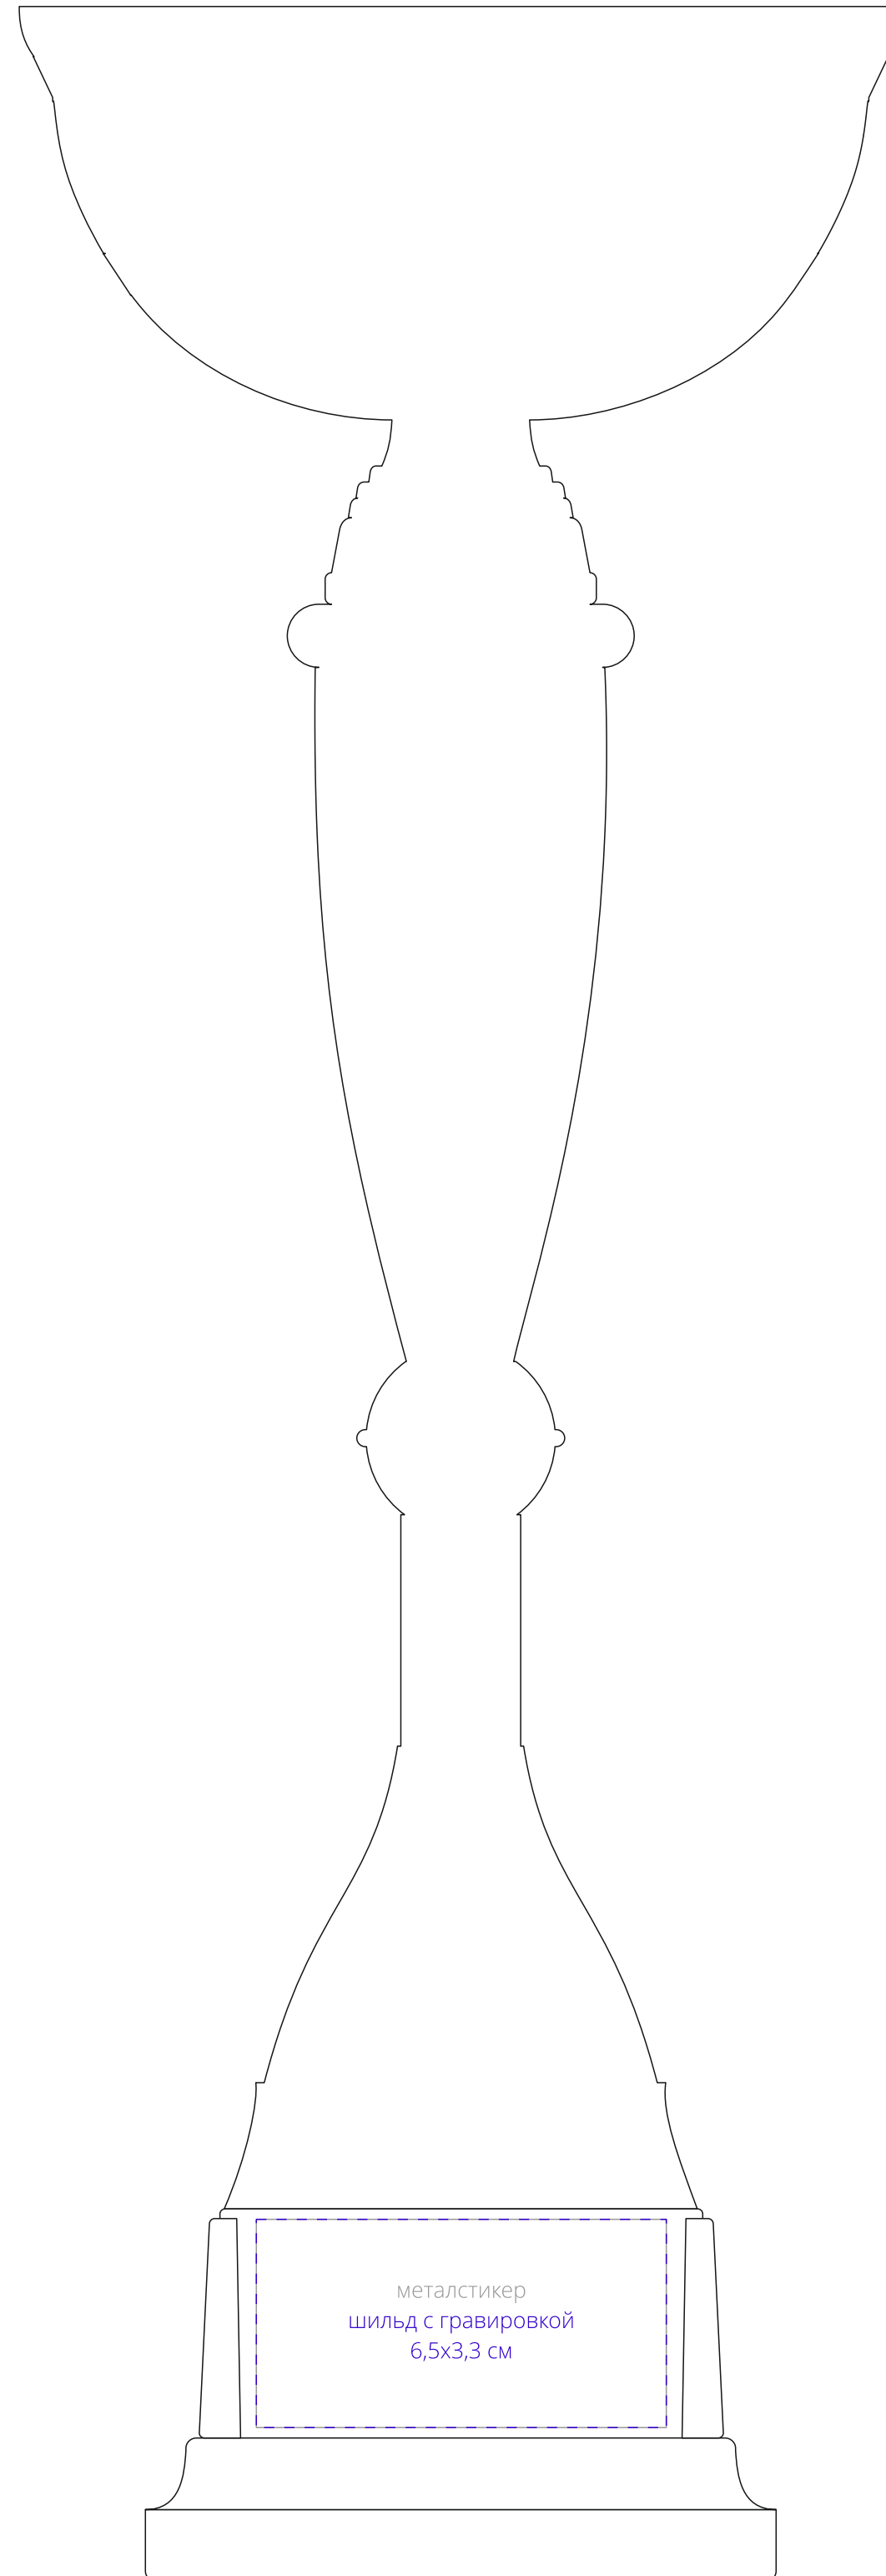

Арт. 18352  
Кубок Awardee, большой  
M1:1

металстикер  
шильд с гравировкой  
6,5x3,3 см