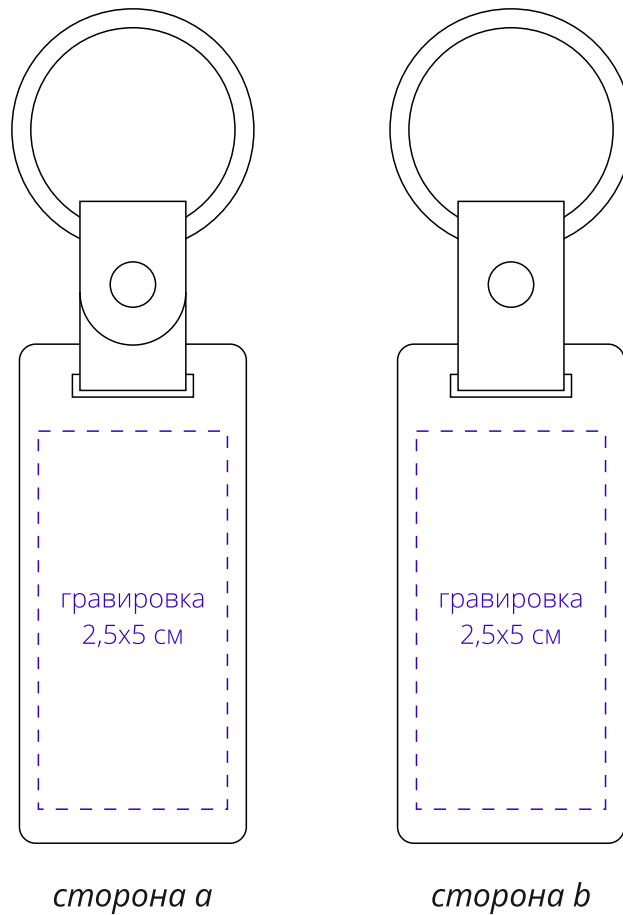

Арт. 15665
Брелок Wood Token ver. 2
M1:1

Важно!

Для гравировки по дереву

**- цвет нанесения на дереве обусловлен текстурой природного материала
и может быть неоднородным!**