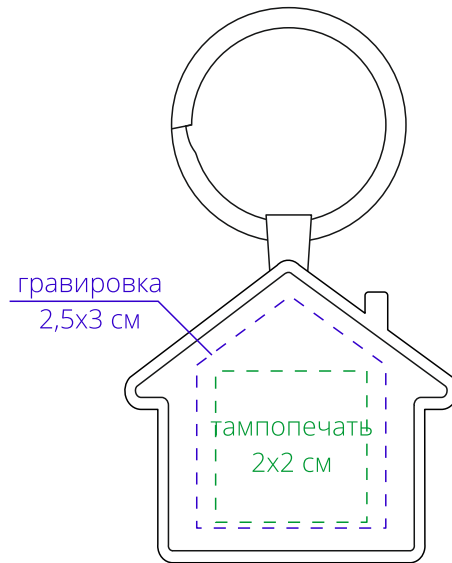

Арт. 15666
Брелок Leather Lodge ver.2
M1:1

сторона а

сторона б