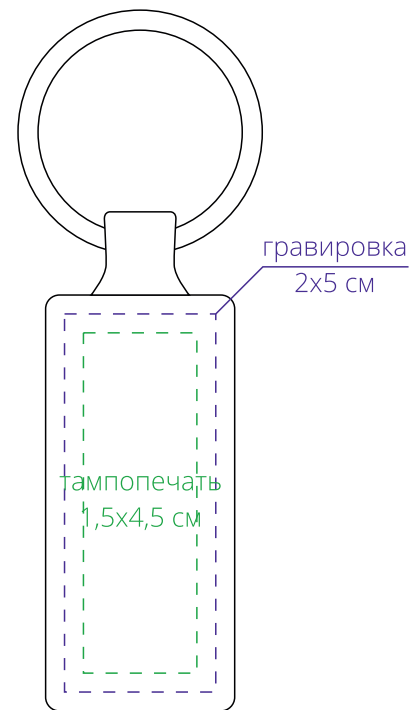

Арт. 15680

Брелок Wood Rectangle ver. 2

M1:1

лицо
(с деревянной вставкой)

оборот

Важно!

Для гравировки по дереву

- цвет нанесения на дереве обусловлен текстурой природного материала и может быть неоднородным!