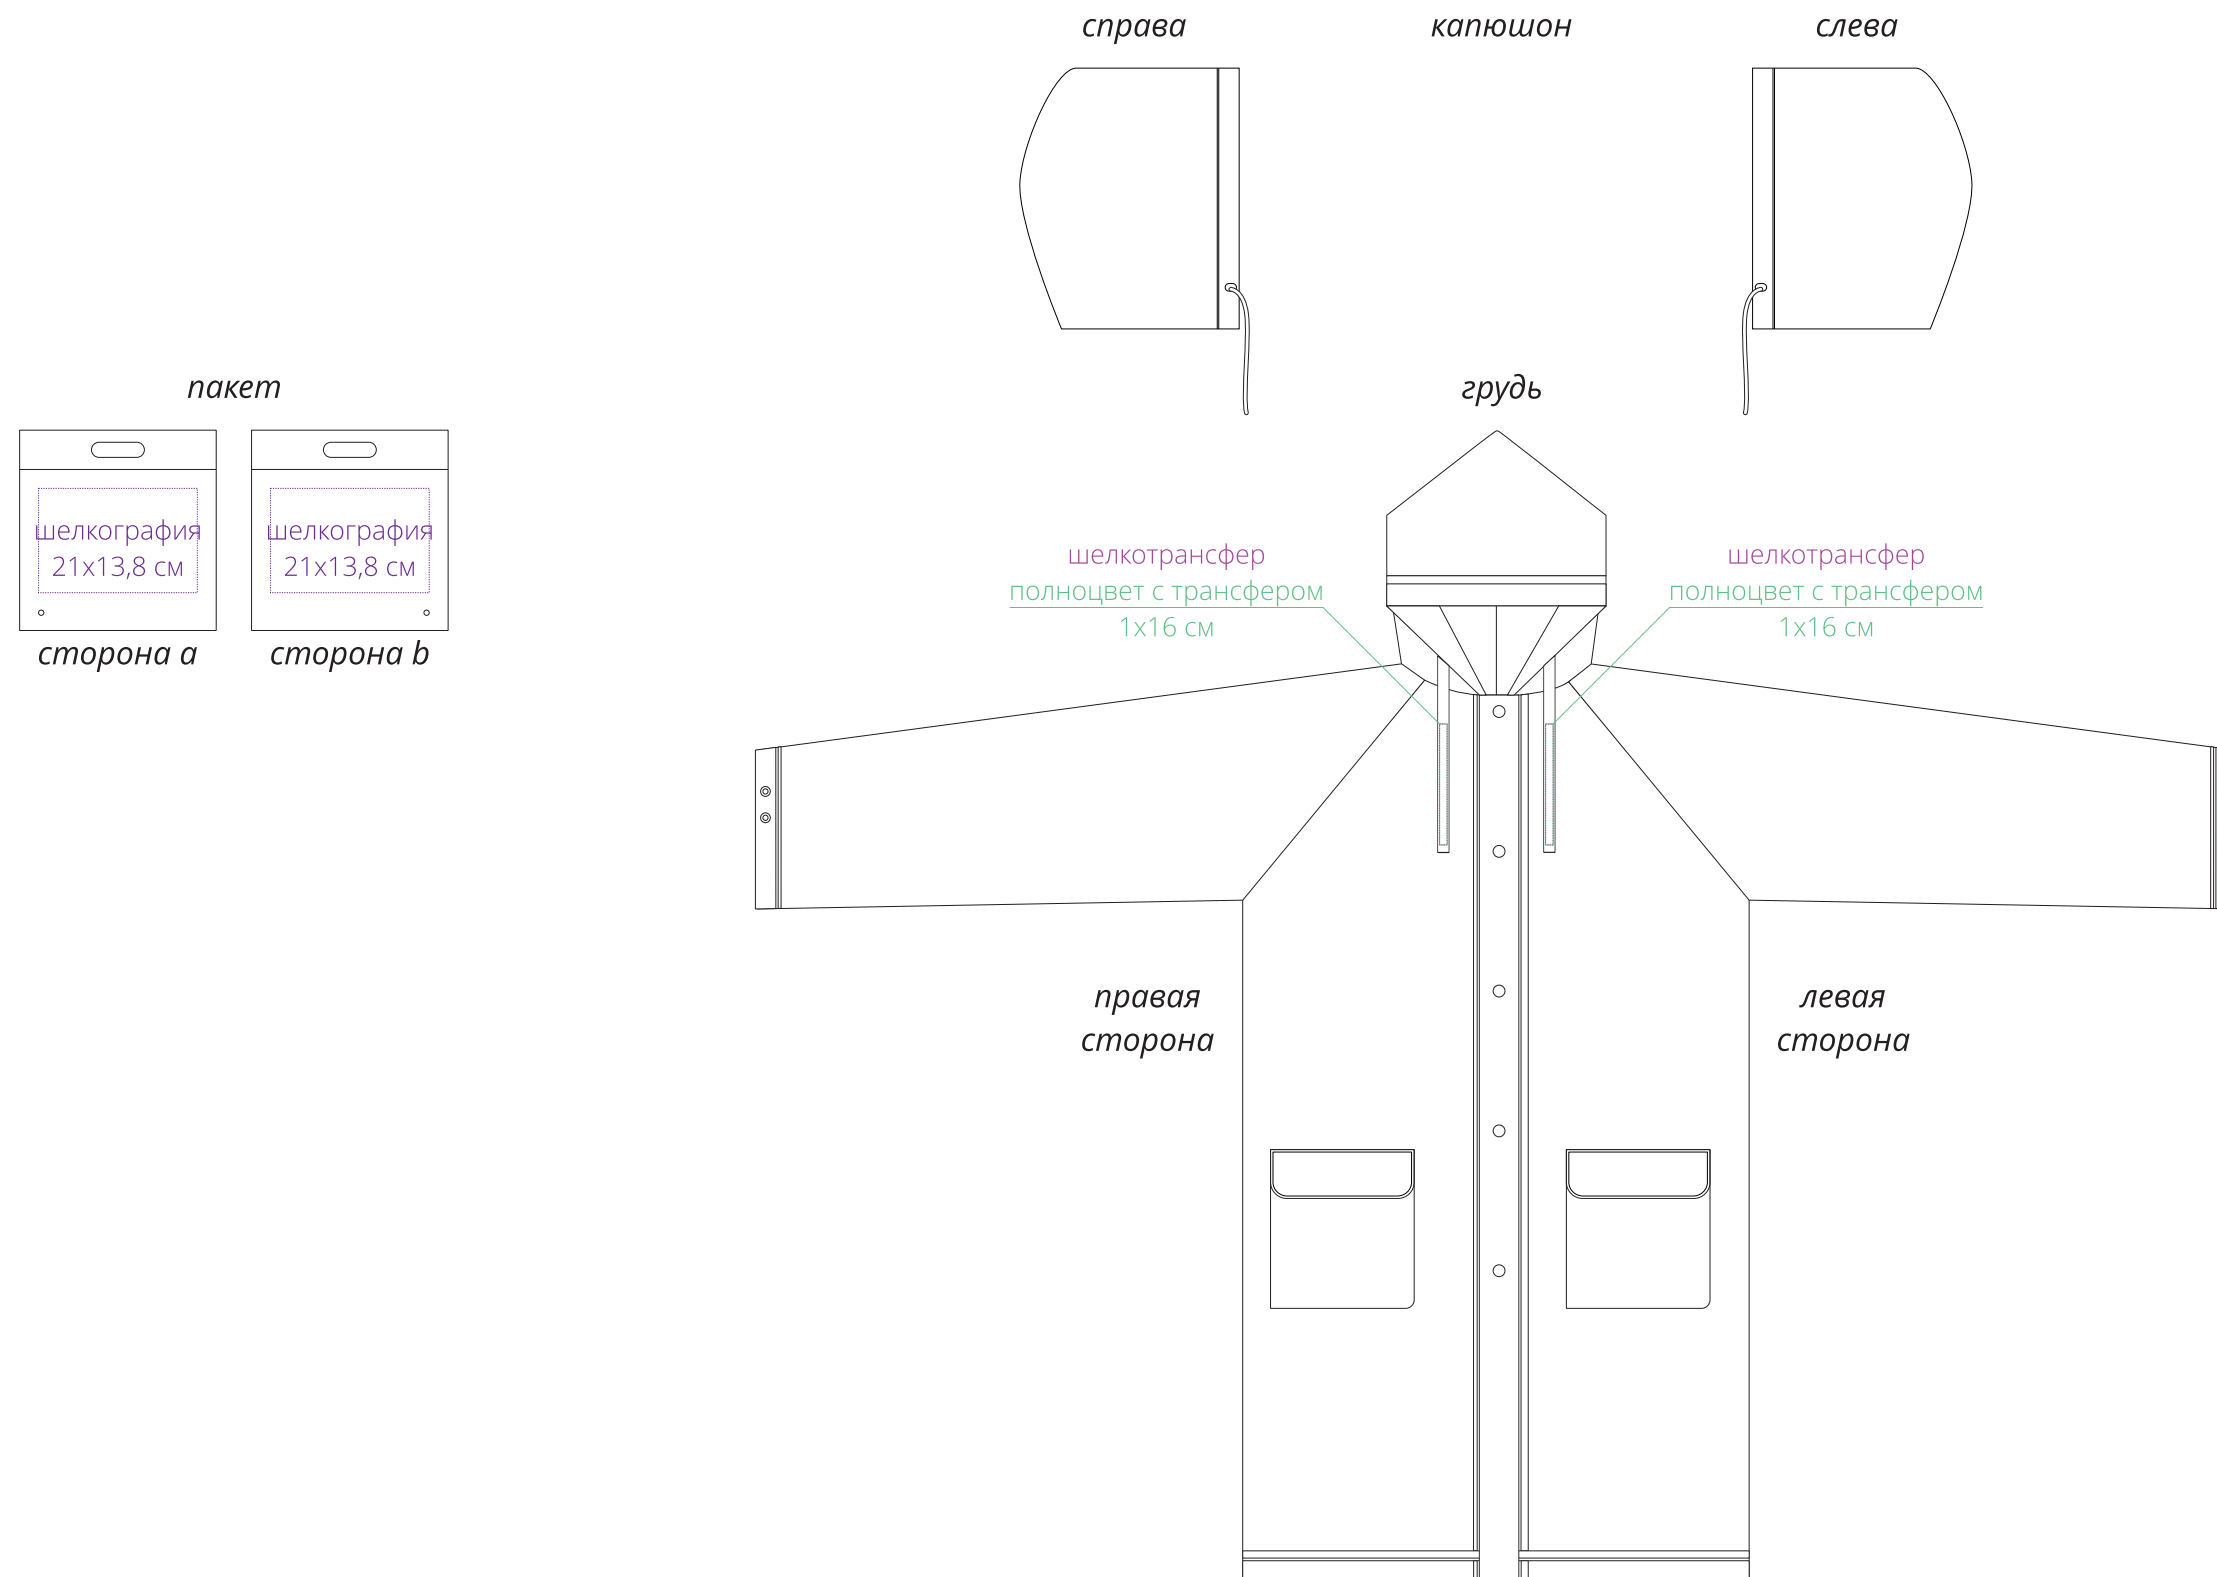

Арт. 16754.30  
Дождевик RainDrop, черный  
M1:10

**Важно!**  
В связи с миграцией краски печать на пакете и дождевике возможна только золотым и серебряным цветами.