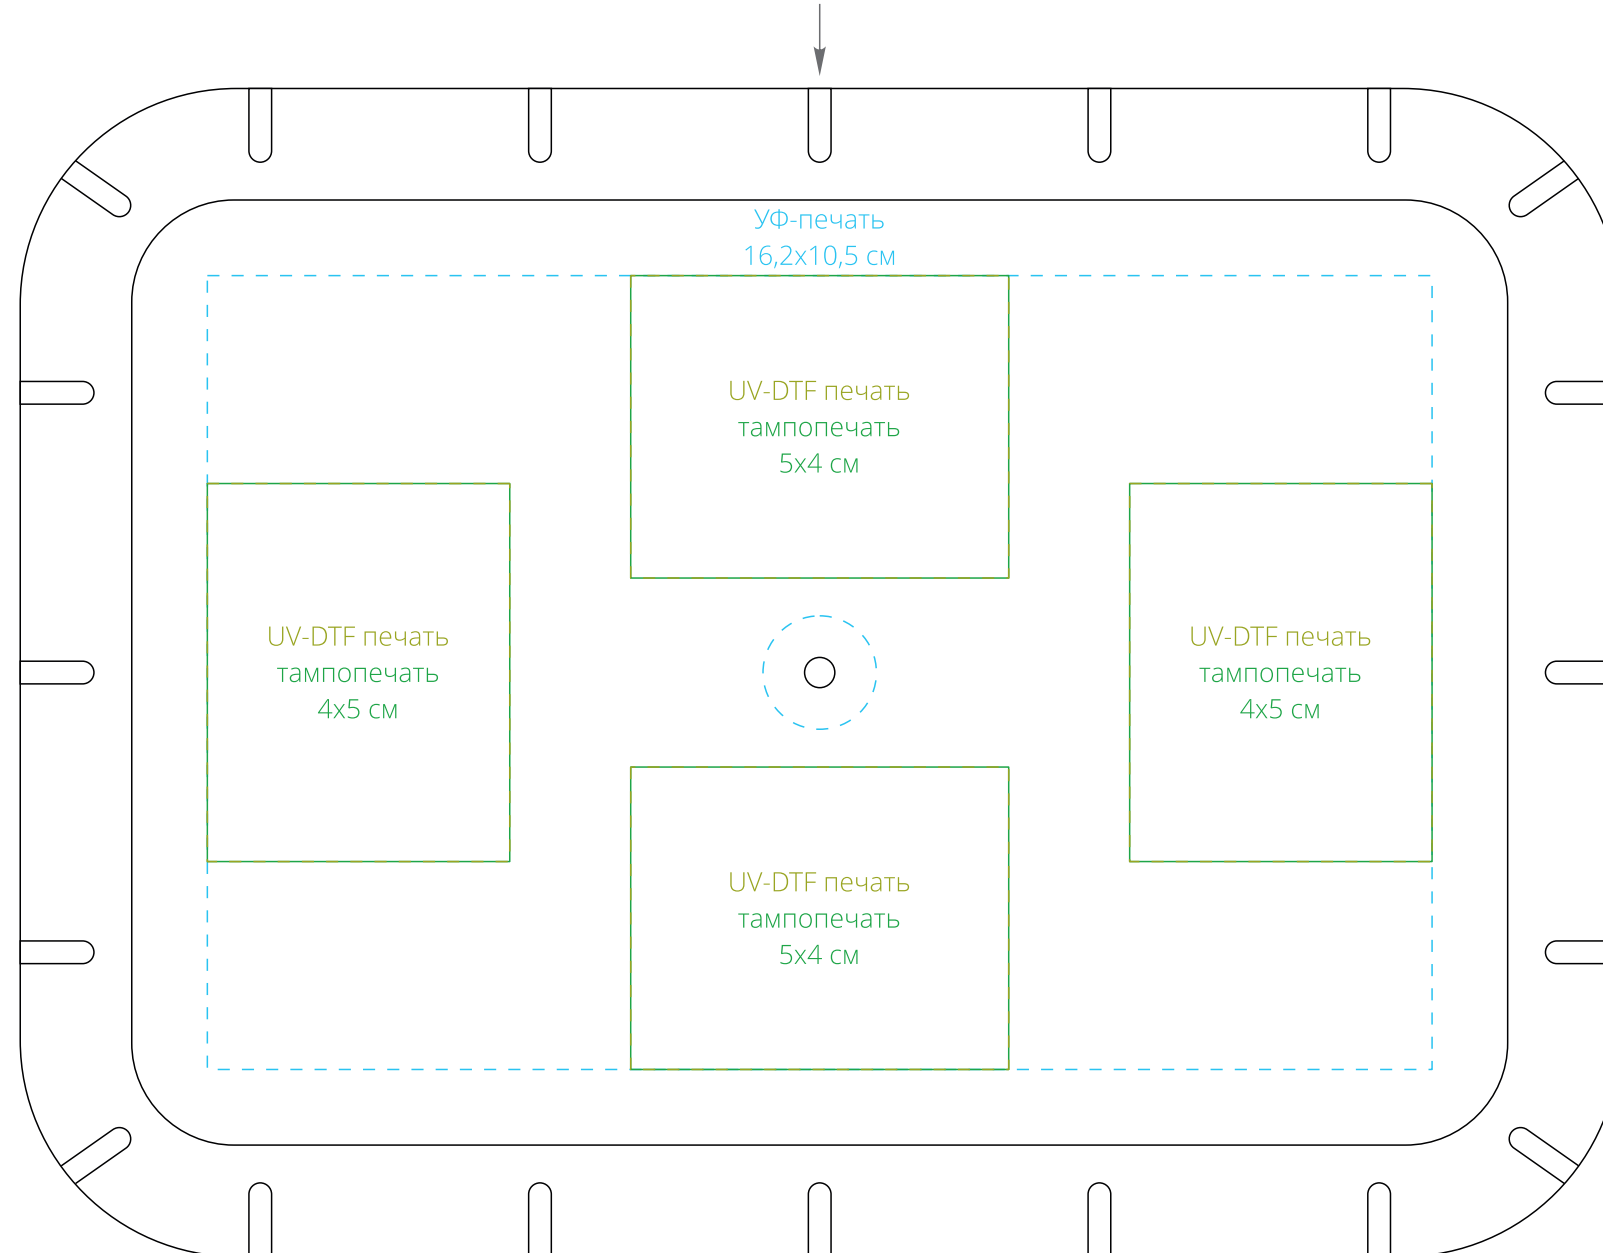

Арт. 17721
Ланчбокс Cibus с аккумулятором холода
M1:1

вилка

сторона а

сторона б

крышка
вилка

съемный аккумулятор