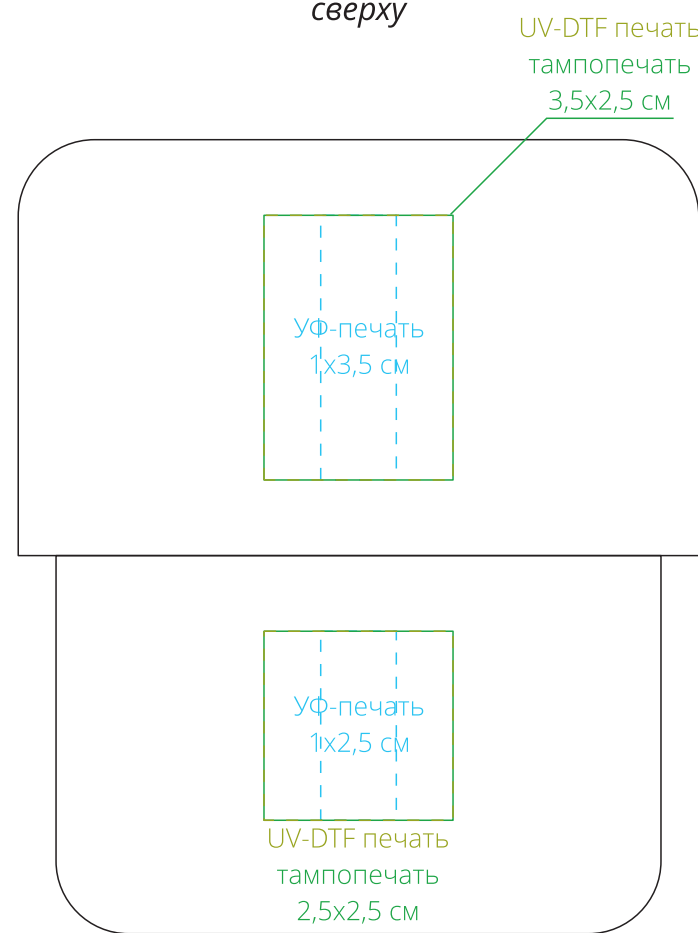

Арт. 17723
Ланчбокс для салатов Toit
M1:1

*крышка
сверху*

корпус с крышкой