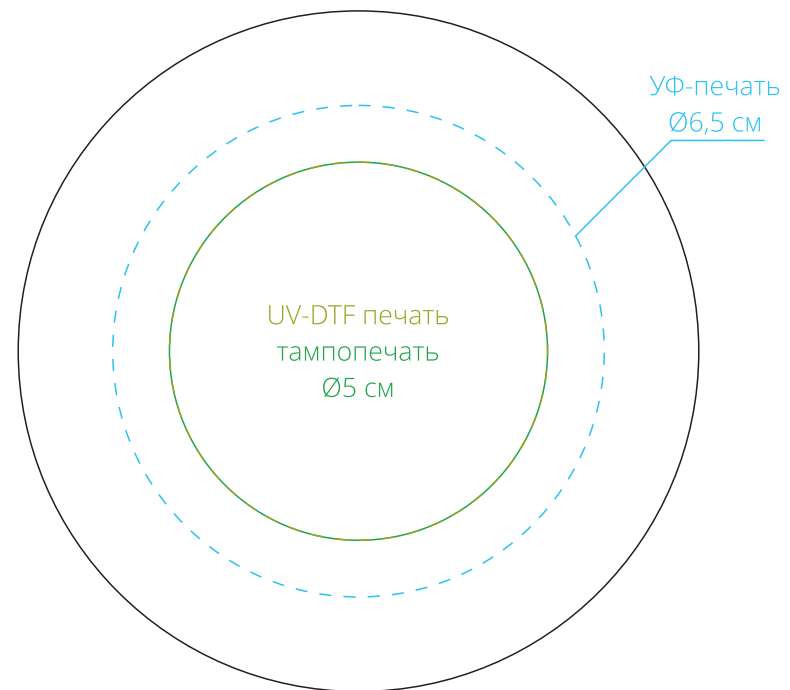

Арт. 17723
Ланчбокс для салатов Toit
M1:1

*крышка
сверху*

корпус с крышкой