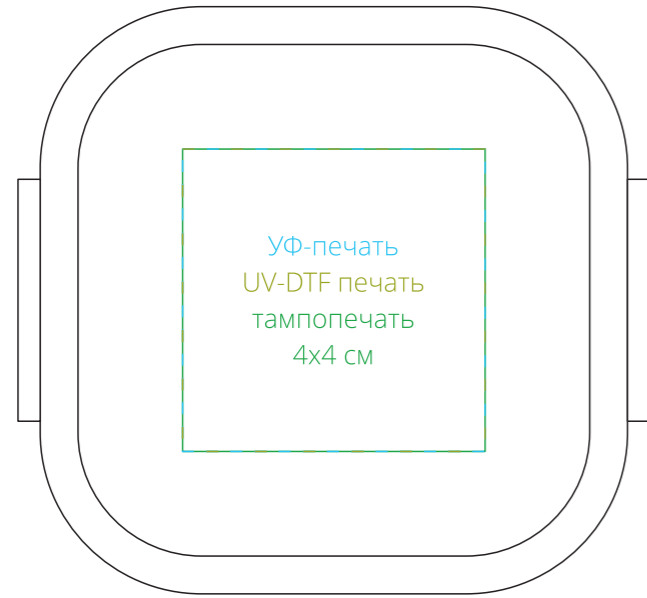

Арт. 17724
Ланчбокс для снеков Lunch Crunch
M1:1

крышка
сверху

сторона a

сторона b

сторона c

сторона d