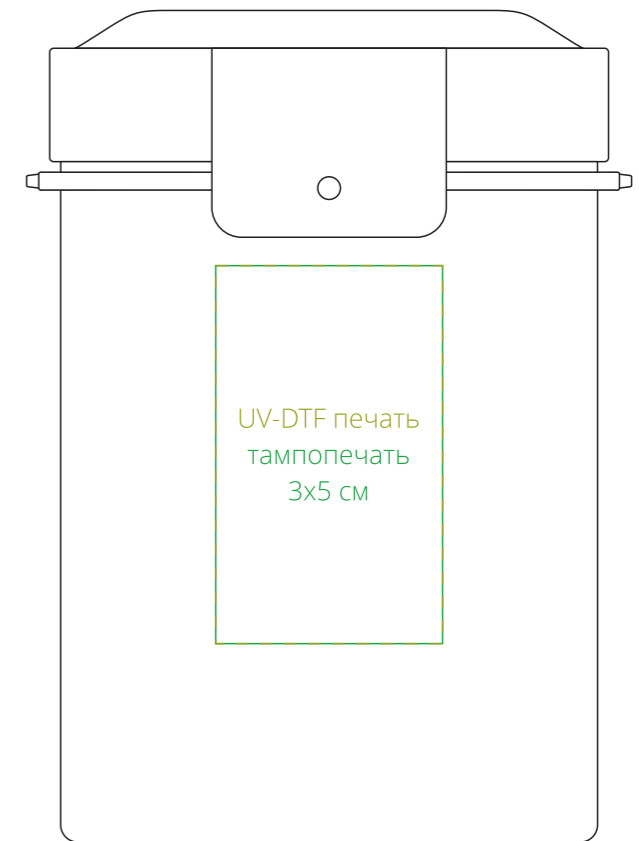

Арт. 17724
Ланчбокс для снеков Lunch Crunch
M1:1

крышка
сверху

сторона a

сторона b

сторона c

сторона d