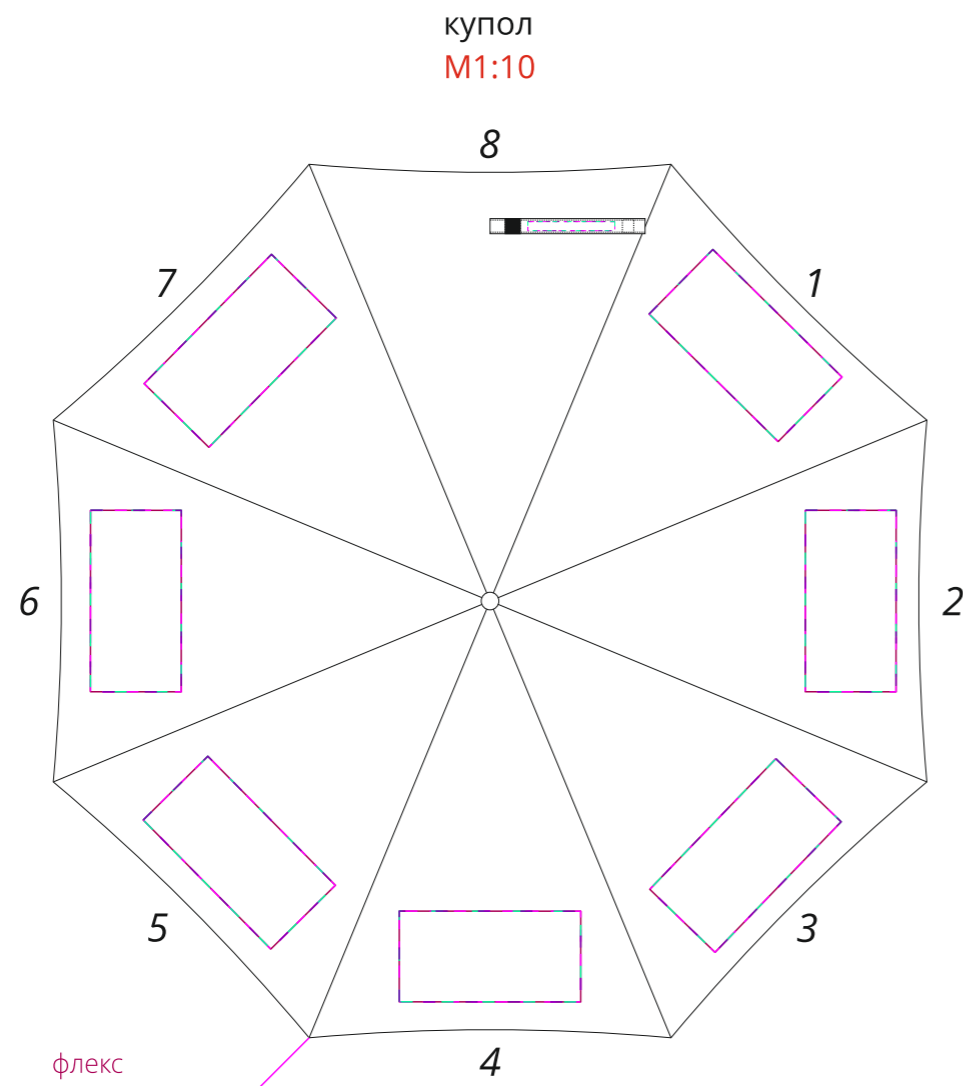

Арт. 17189
Зонт складной Big Arc, полуавтомат, 2 сложения

флекс
шелкография
шелкотранфер
полноцвет
с трансфером
24x12 см

ХЛЯСТИК
M1:1

флекс
шелкотранфер
полноцвет с трансфером
12x1,2 см

чехол
M1:2

флекс
шелкотранфер
полноцвет с трансфером
3x15 см

флекс
шелкотранфер
полноцвет с трансфером
3x15 см

шов

шов