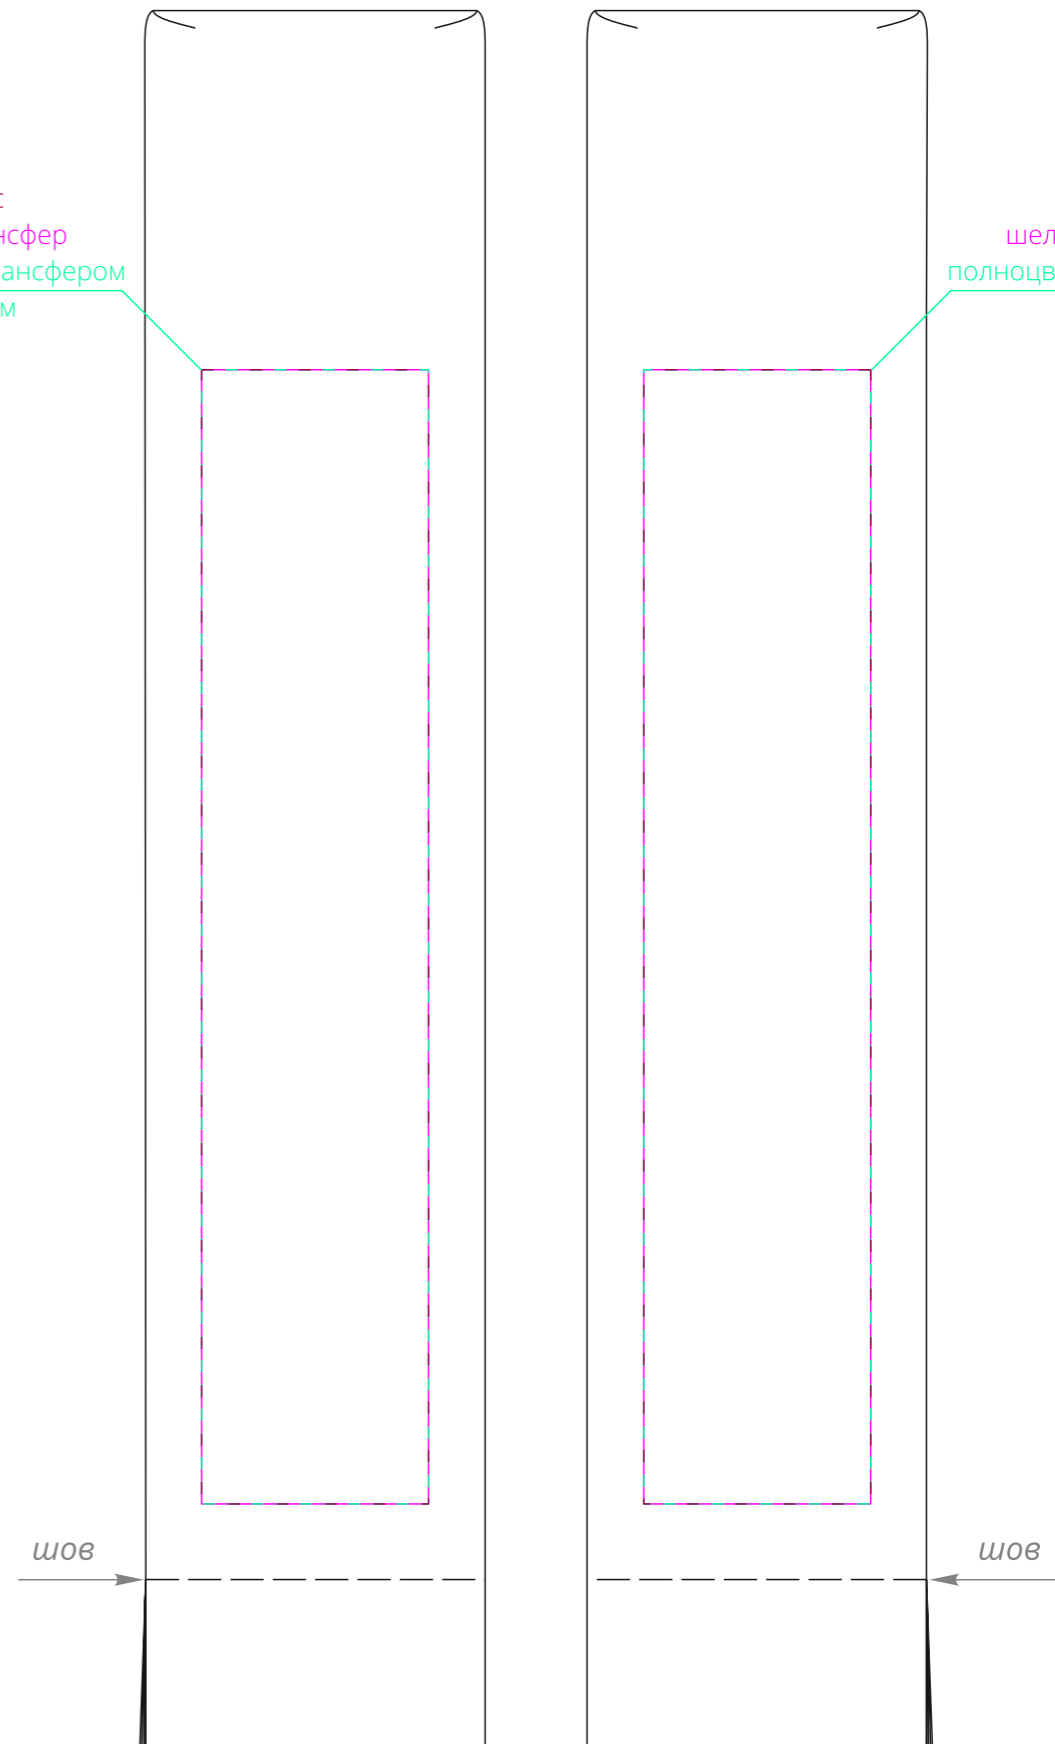

Арт. 17189
Зонт складной Big Arc, полуавтомат, 2 сложения

флекс
шелкография
шелкотранфер
полноцвет
с трансфером
24x12 см

ХЛЯСТИК
M1:1

флекс
шелкотранфер
полноцвет с трансфером
12x1,2 см

чехол
M1:2

флекс
шелкотранфер
полноцвет с трансфером
3x15 см

флекс
шелкотранфер
полноцвет с трансфером
3x15 см

шов

шов