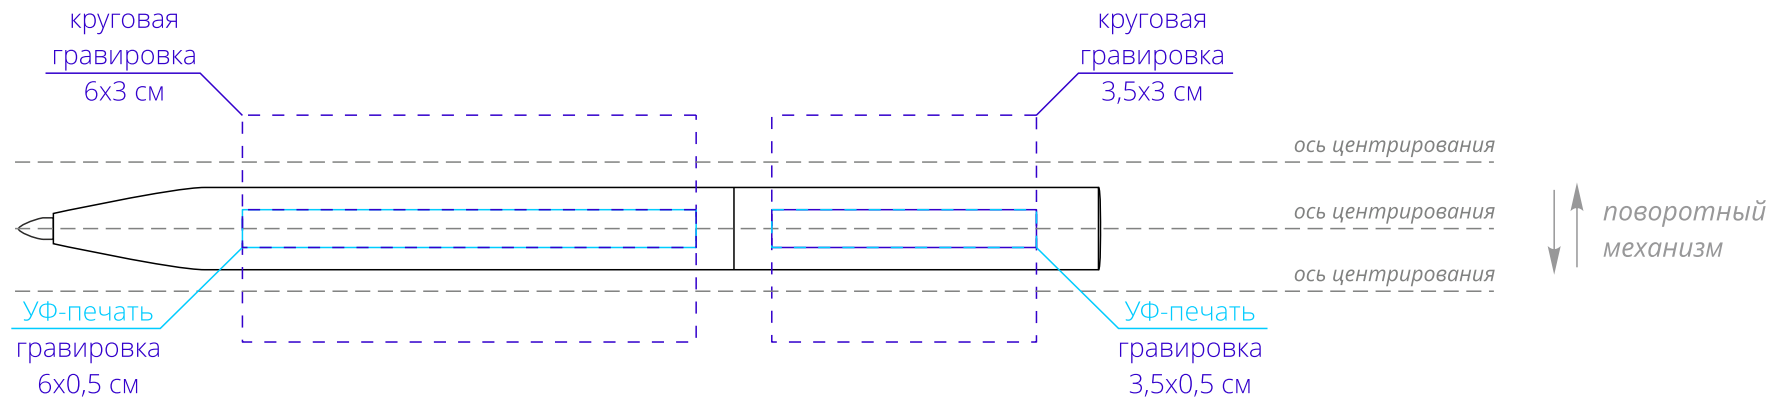

Арт. 16165
Ручка шариковая Superbia
M1:1

футляр

Внимание!

Для шелкографии по цветным и темным поверхностям можно использовать белый, черный, золотистый, серебристый цвет во избежание проявления оттенка основы.