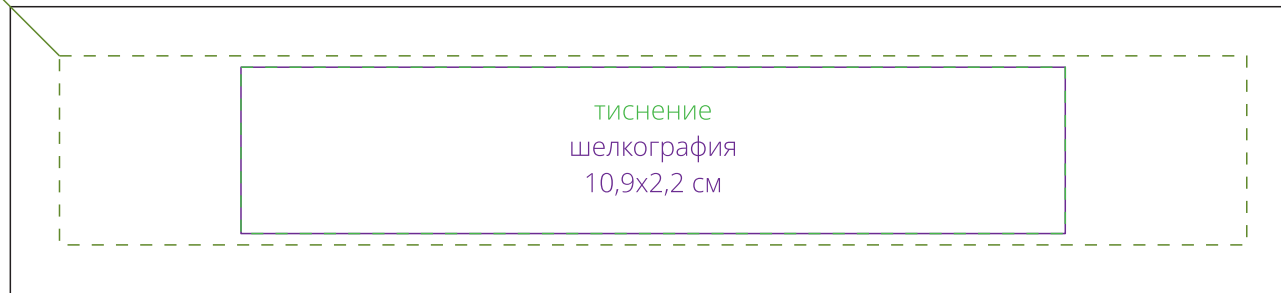

Арт. 16167
Футляр для ручки Solus
M1:1

УФ-гравировка
15,7x2,5 см

футляр
сверху

Для шелкографии по цветным и темным поверхностям можно использовать белый, черный, золотистый, серебристый цвет во избежание проявления оттенка основы.