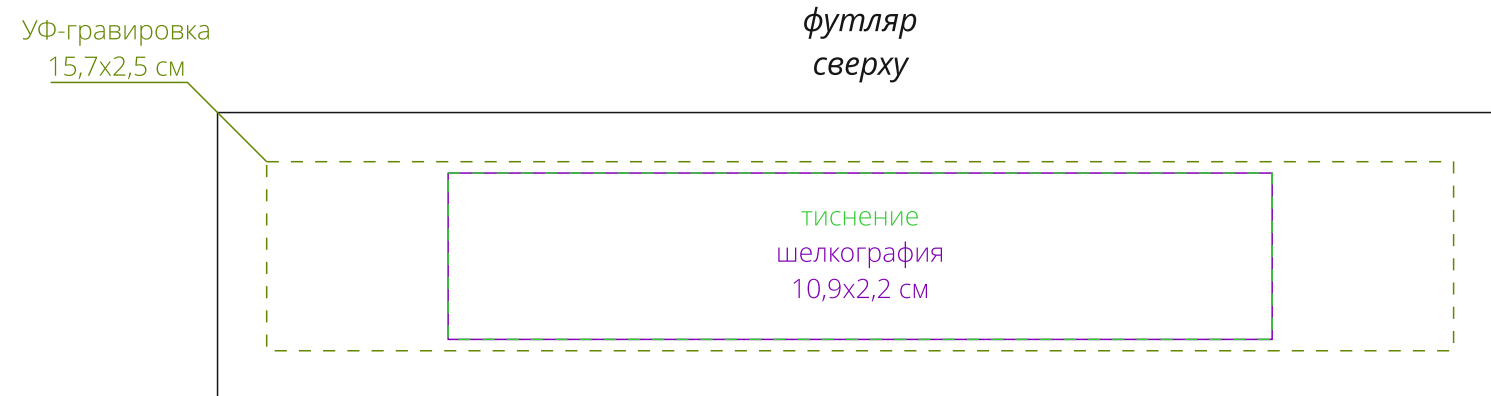

Арт. 16170
Ручка шариковая Kugel Gunmetal
M1:1

Для шелкографии по цветным и темным поверхностям можно использовать белый, черный, золотистый, серебристый цвет во избежание проявления оттенка основы.