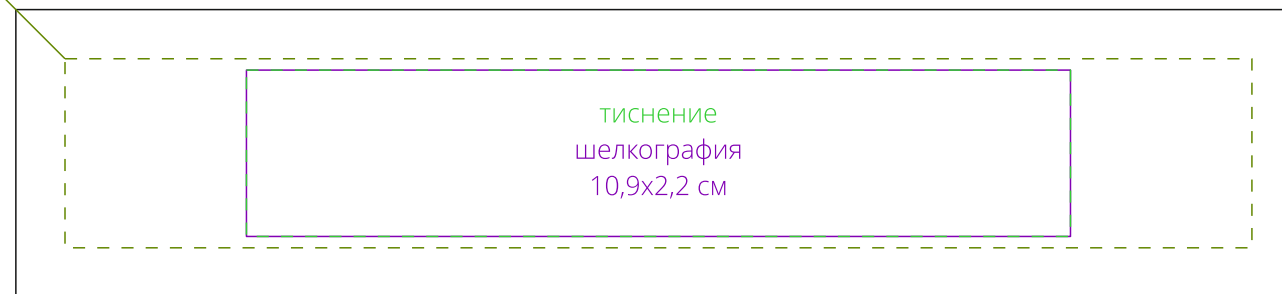

Арт. 16171  
Ручка шариковая Kugel Chrome  
M1:1

*справа от клипа*

*на одной линии с клипом*

*слева от клипа*

*оборотная от клипа сторона*

УФ-гравировка  
15,7x2,5 см

футляр  
сверху

тиснение  
шелкография  
10,9x2,2 см

**Для шелкографии по цветным и темным поверхностям можно использовать белый, черный, золотистый, серебристый цвет во избежание проявления оттенка основы.**