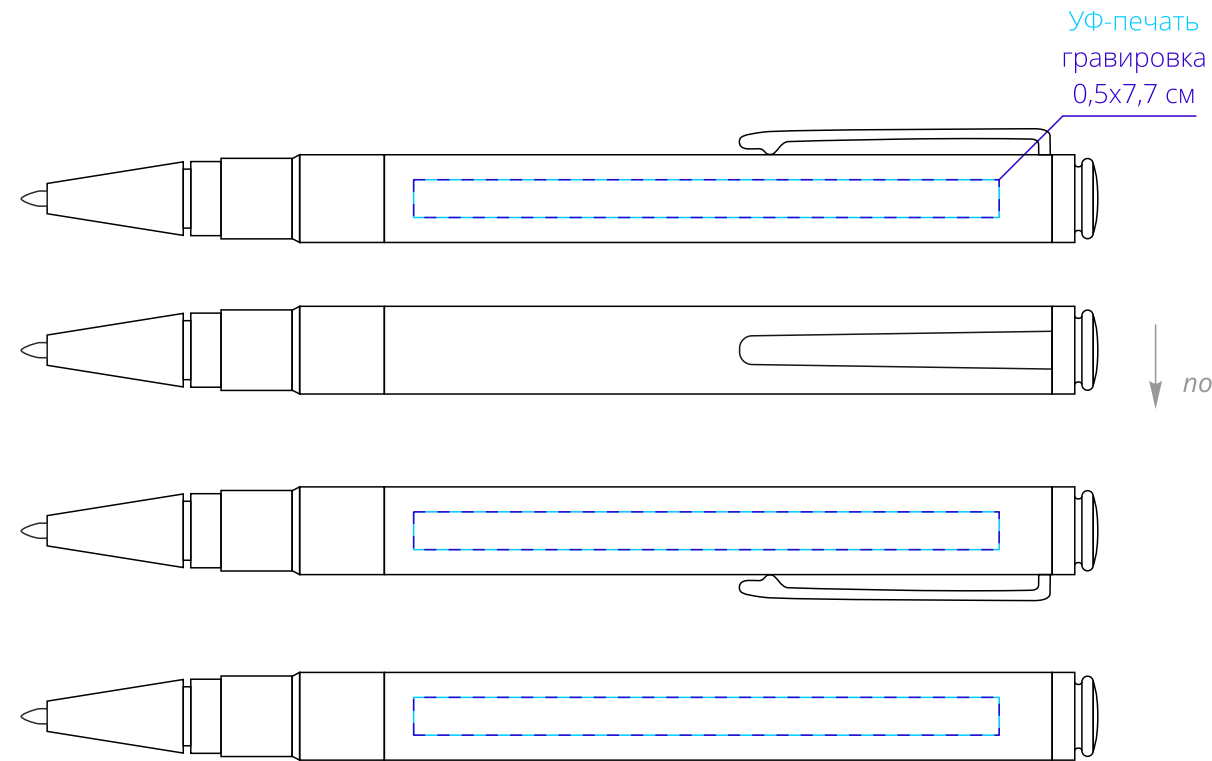

Арт. 16171  
Ручка шариковая Kugel Chrome  
M1:1

*справа от клипа*

*на одной линии с клипом*

*слева от клипа*

*оборотная от клипа сторона*

УФ-гравировка  
15,7x2,5 см

футляр  
сверху

тиснение  
шелкография  
10,9x2,2 см

**Для шелкографии по цветным и темным поверхностям можно использовать белый, черный, золотистый, серебристый цвет во избежание проявления оттенка основы.**