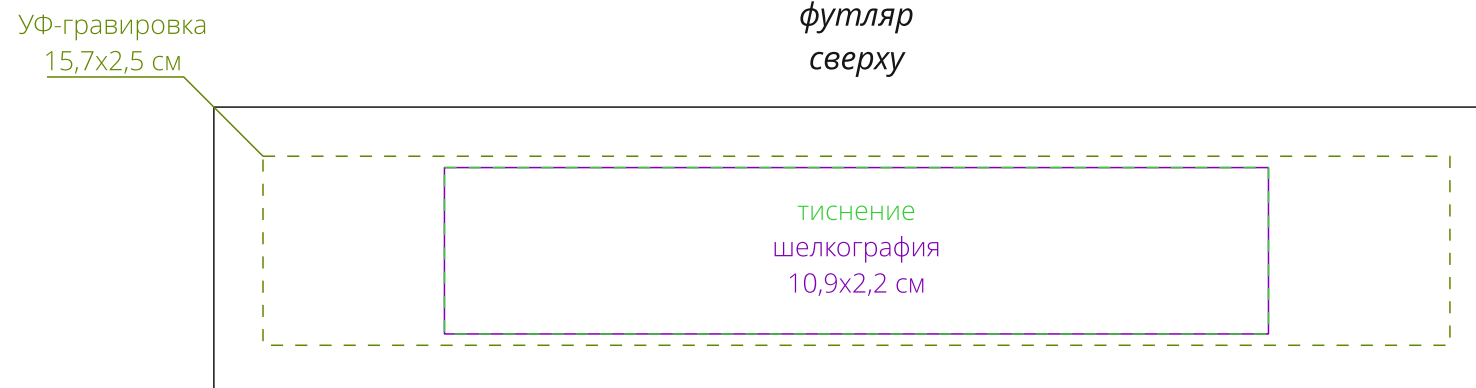

Арт. 16172
Ручка шариковая Kugel Rosegold
M1:1

Для шелкографии по цветным и темным поверхностям можно использовать белый, черный, золотистый, серебристый цвет во избежание проявления оттенка основы.