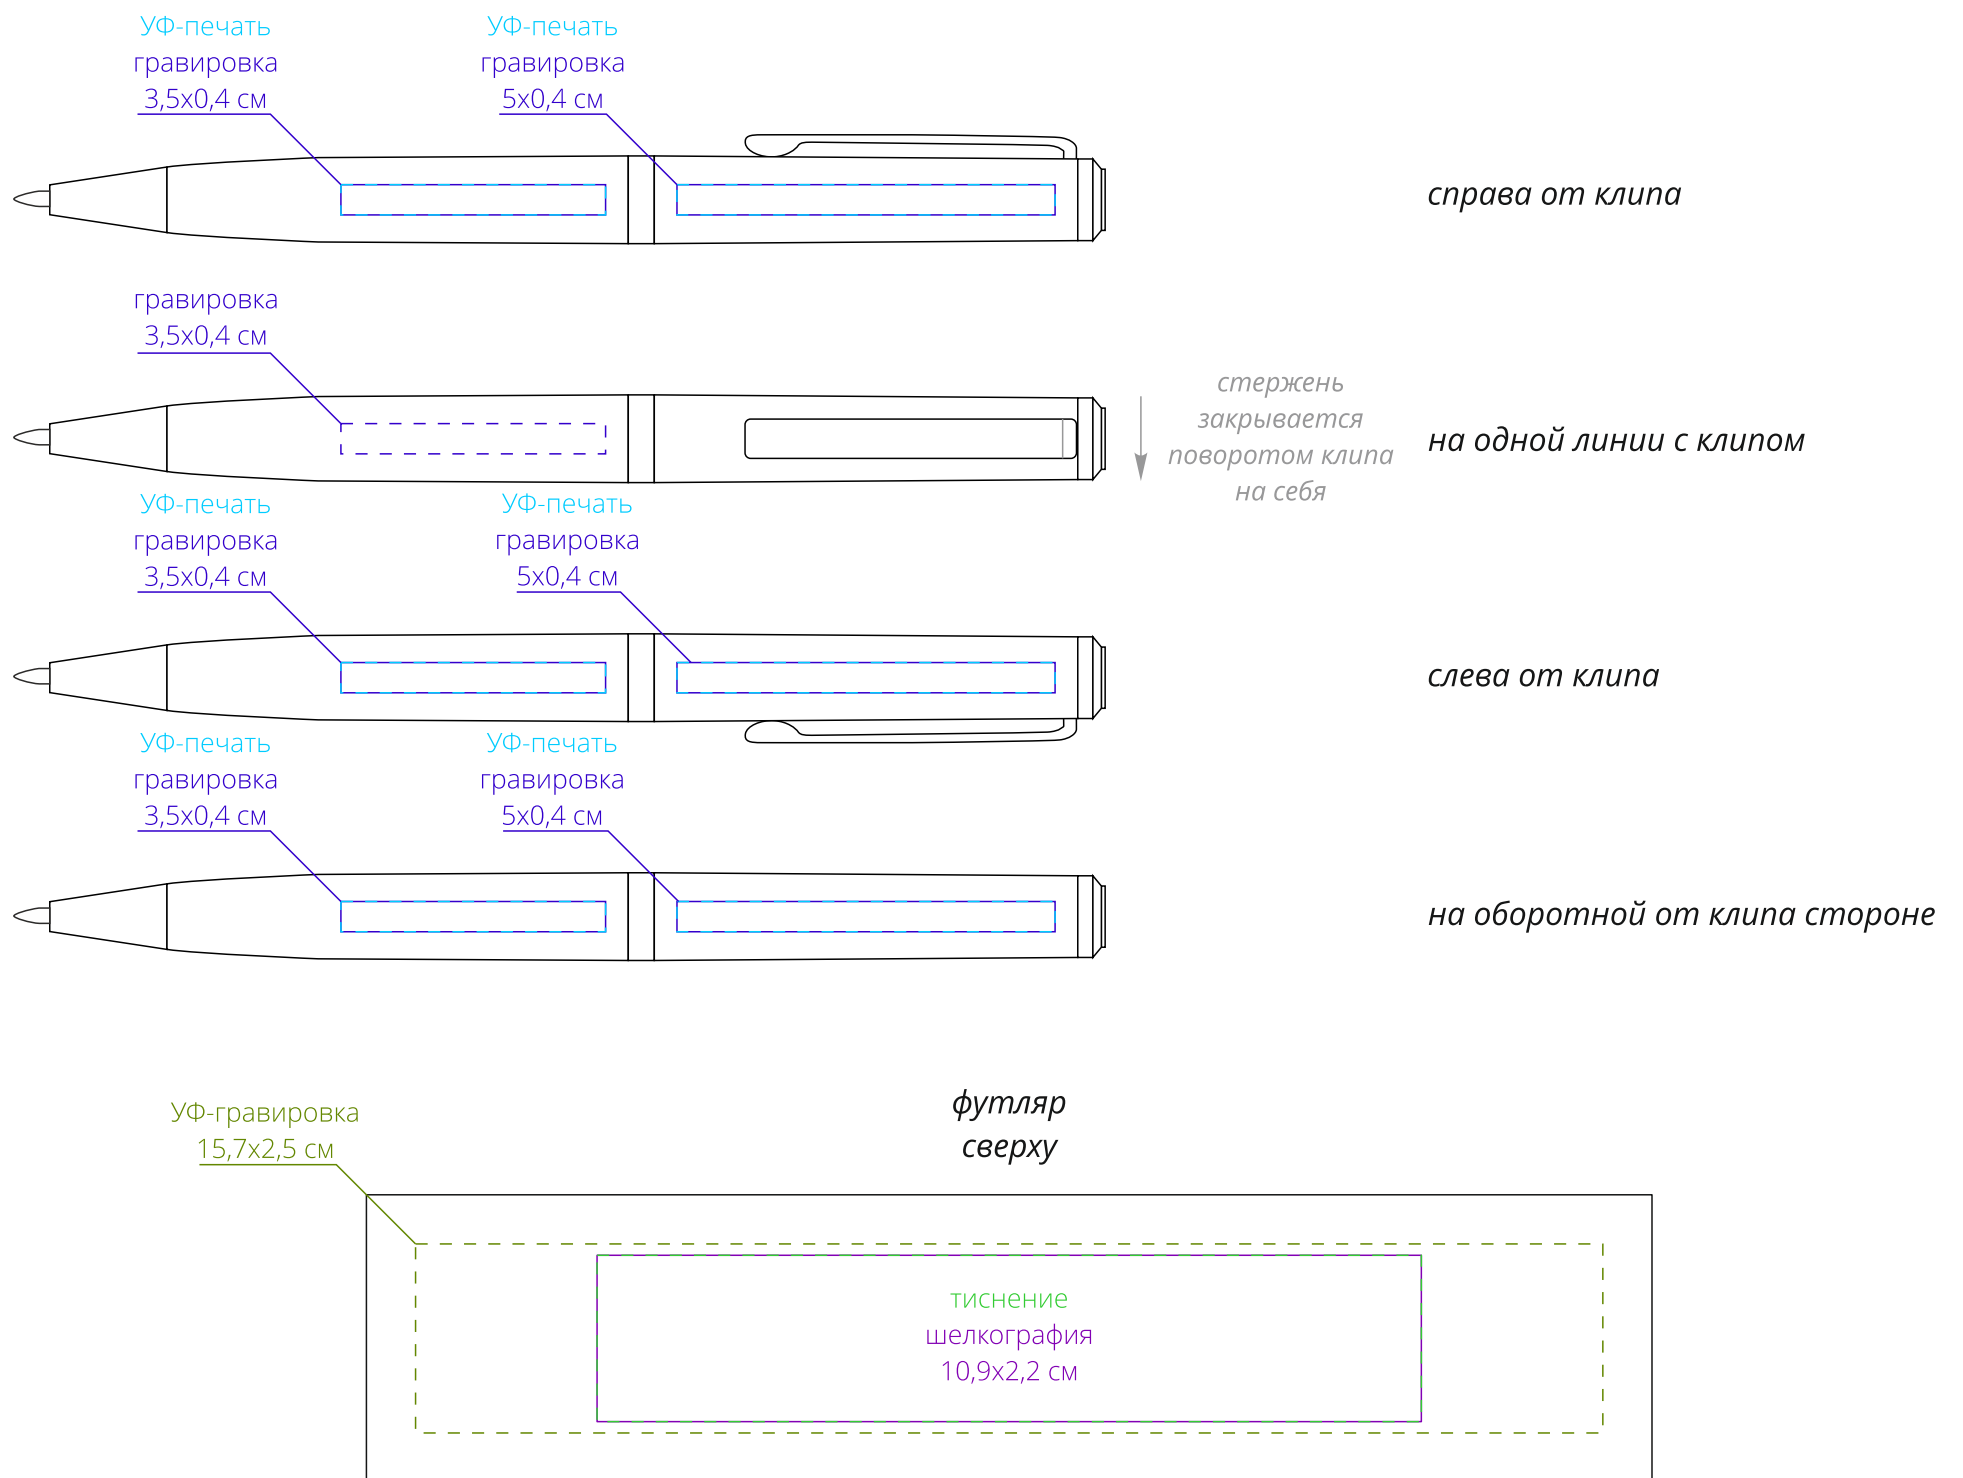

Арт. 16173

Ручка шариковая Inkish Chrome

M1:1

**Для шелкографии по цветным и темным поверхностям можно использовать белый, черный, золотистый, серебристый цвет во избежание проявления оттенка основы.**