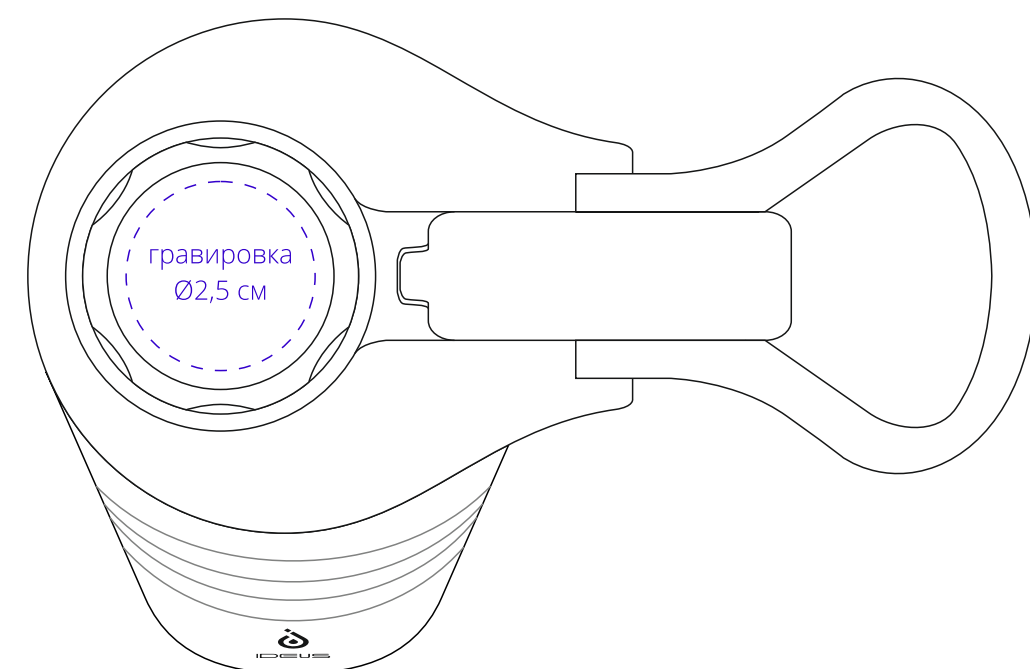

Арт. 15951
Термокружка Fujisan
M1:1

крышка 1

крышка 2

слева от логотипа

сторона с логотипом

справа от логотипа

противоположная от логотипа
сторона

по периметру