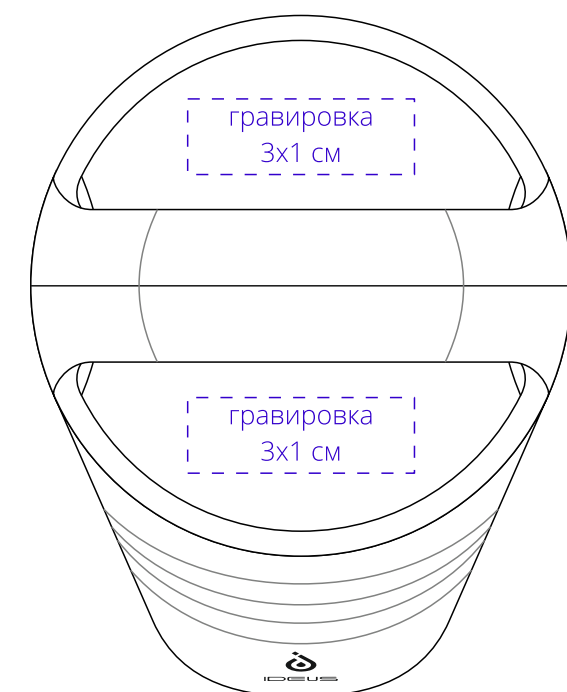

Арт. 15951
Термокружка Fujisan
M1:1

крышка 1

крышка 2

слева от логотипа

сторона с логотипом

справа от логотипа

противоположная от логотипа
сторона

по периметру