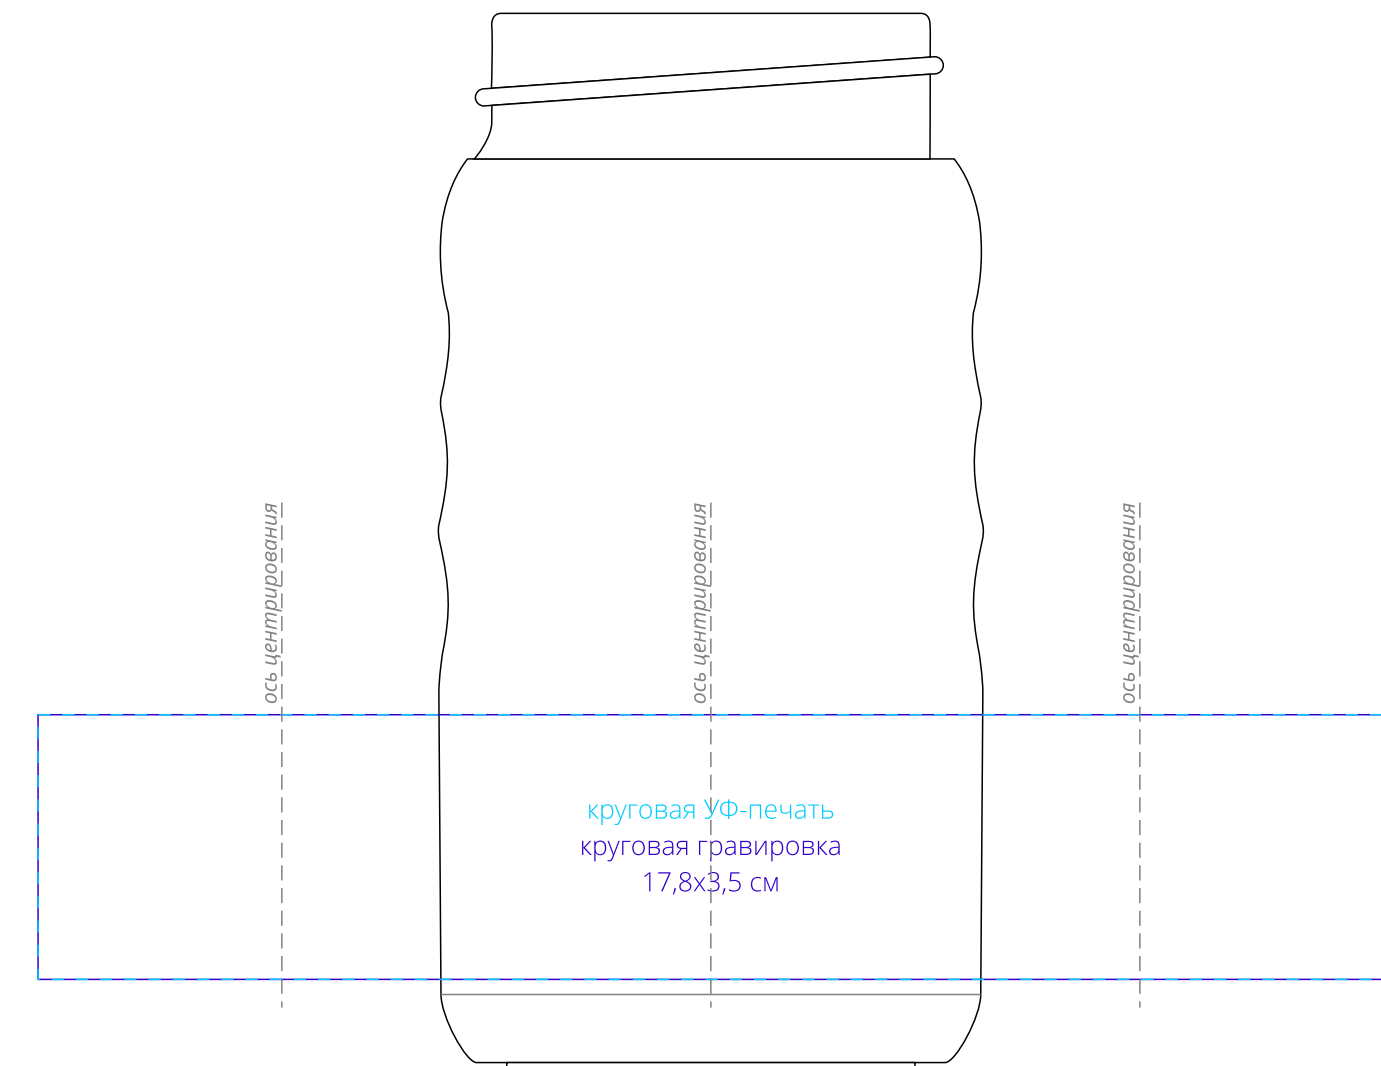

Арт. 15951
Термокружка Fujisan
M1:1

крышка 1

крышка 2

слева от логотипа

сторона с логотипом

справа от логотипа

противоположная от логотипа
сторона

по периметру