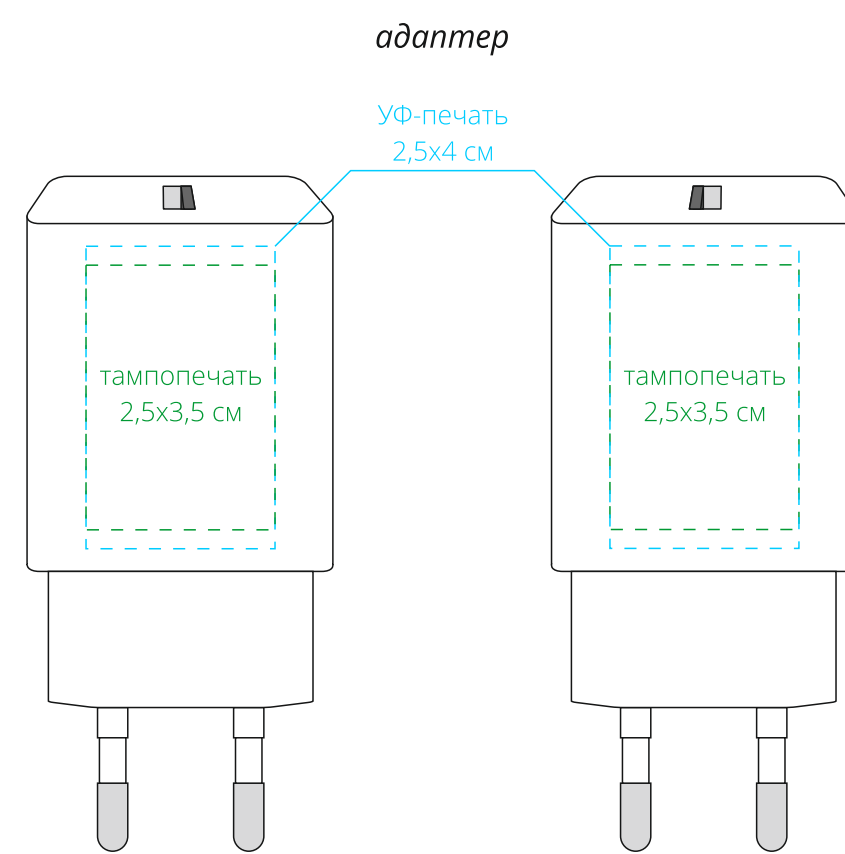

Арт. 15783
Кружка с подогревом, настройкой температуры и беспроводной зарядкой
M1:1

база для нагрева

подставка
дно внутри

кружка

сторона а

сторона б