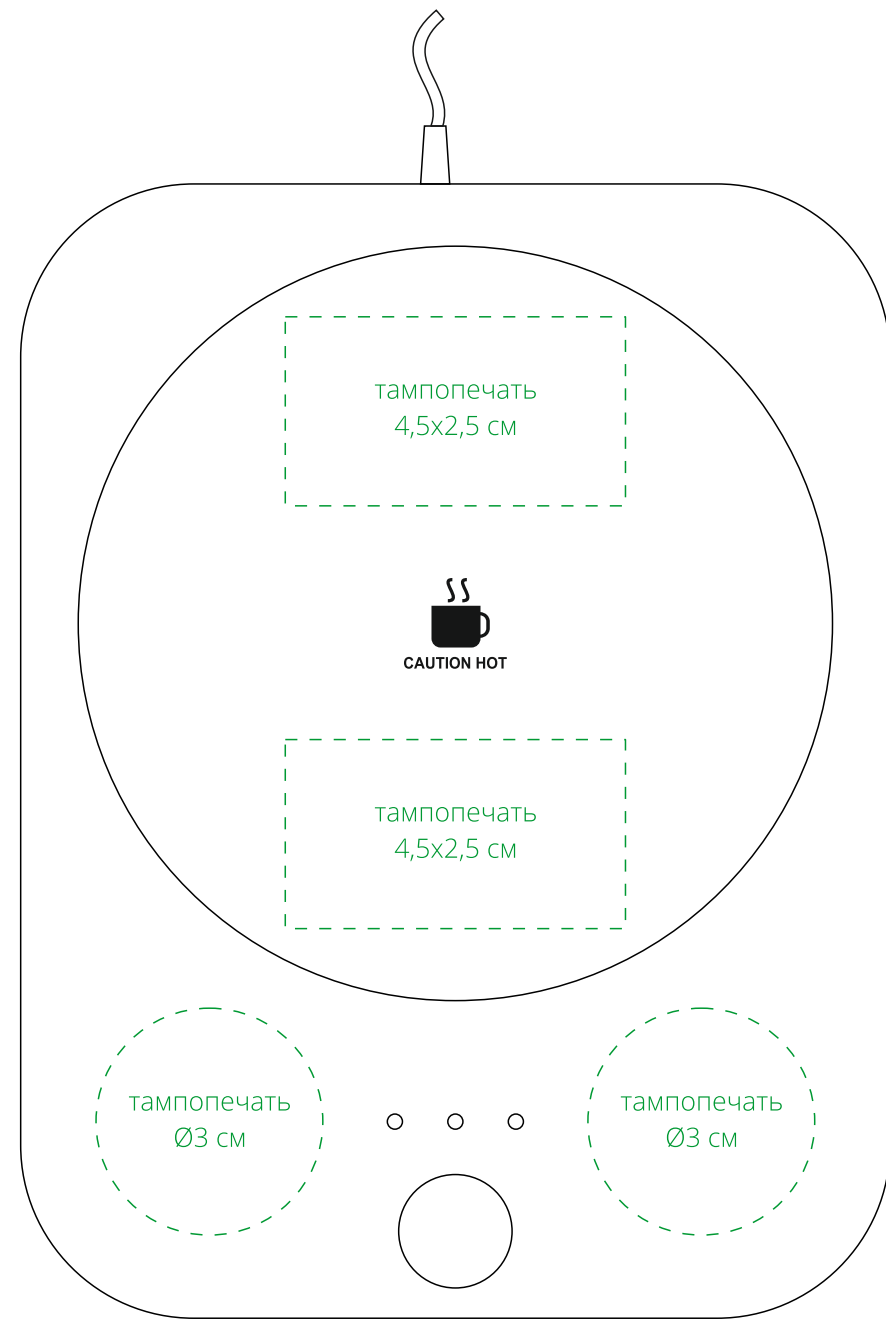

Арт. 15783
Кружка с подогревом, настройкой температуры и беспроводной зарядкой
M1:1

база для нагрева

подставка
дно внутри

кружка

сторона а

сторона б