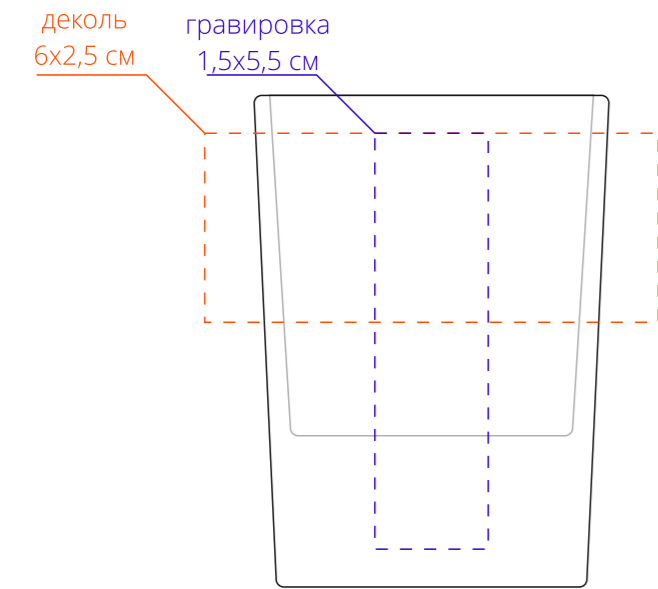

Арт. 20518
Набор «Сообразим»
M1:1

Стопка Basic

сверху

сторона a

сторона b

Важно!
Цвет нанесения на дереве обусловлен текстурой природного материала и может быть неоднородным!