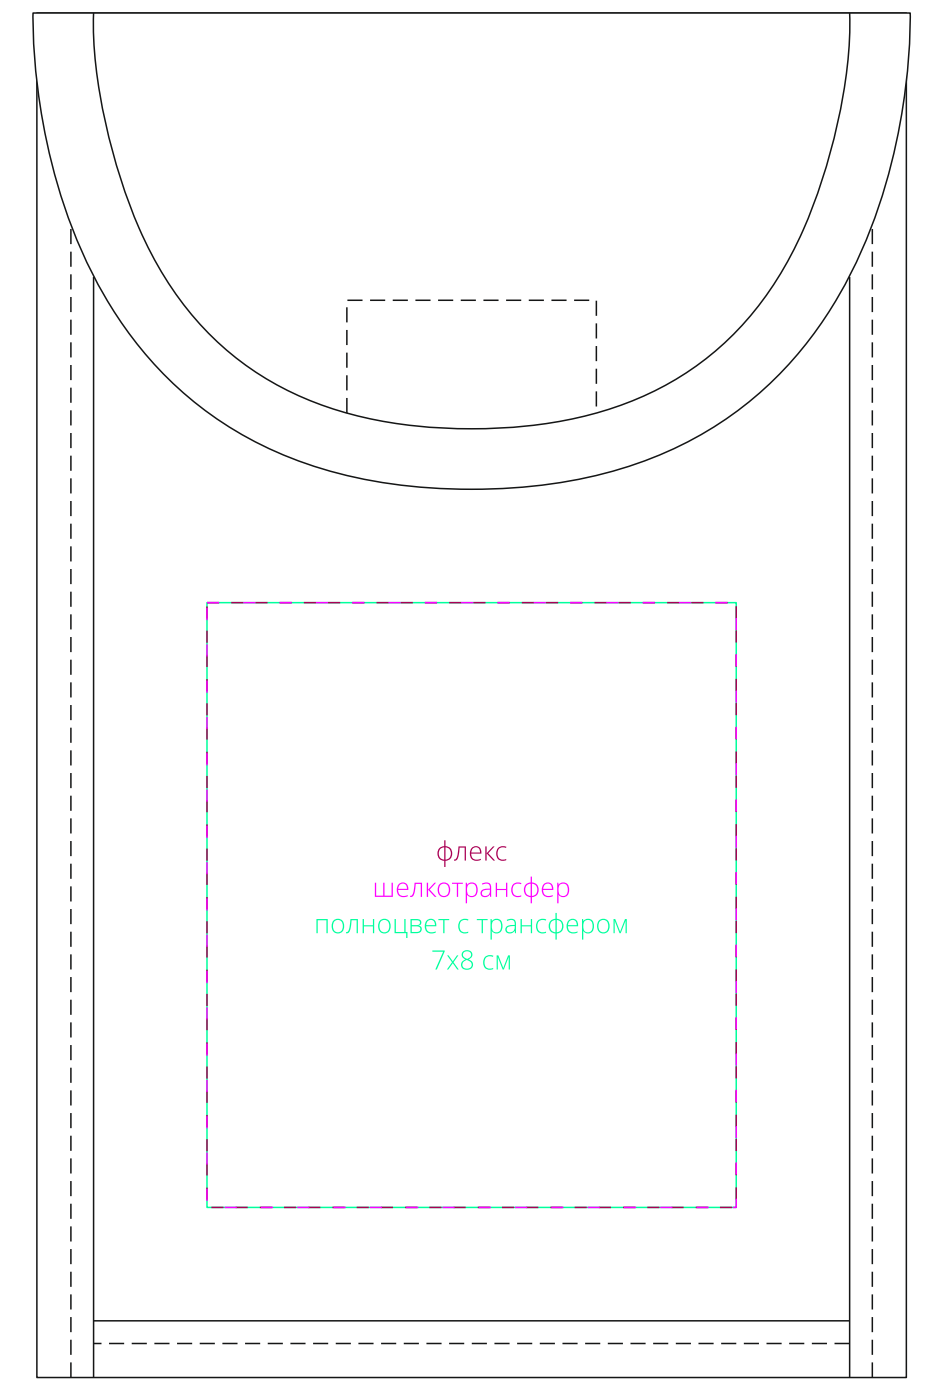

сторона а

сторона б

сторона б  
мотыга

чехол

флекс  
шелкотрансфер  
полноцвет с трансфером  
7x8 см

гравировка  
0,5x9,5 см

тампопечать  
не больше 1x5 см  
в поле 1x9,5 см

тампопечать  
не больше 1,2x5 см  
в поле 1,2x7 см

гравировка  
0,7x7,5 см

тампопечать  
не больше 1,2x5 см  
в поле 1,2x7 см

гравировка  
0,7x7,5 см